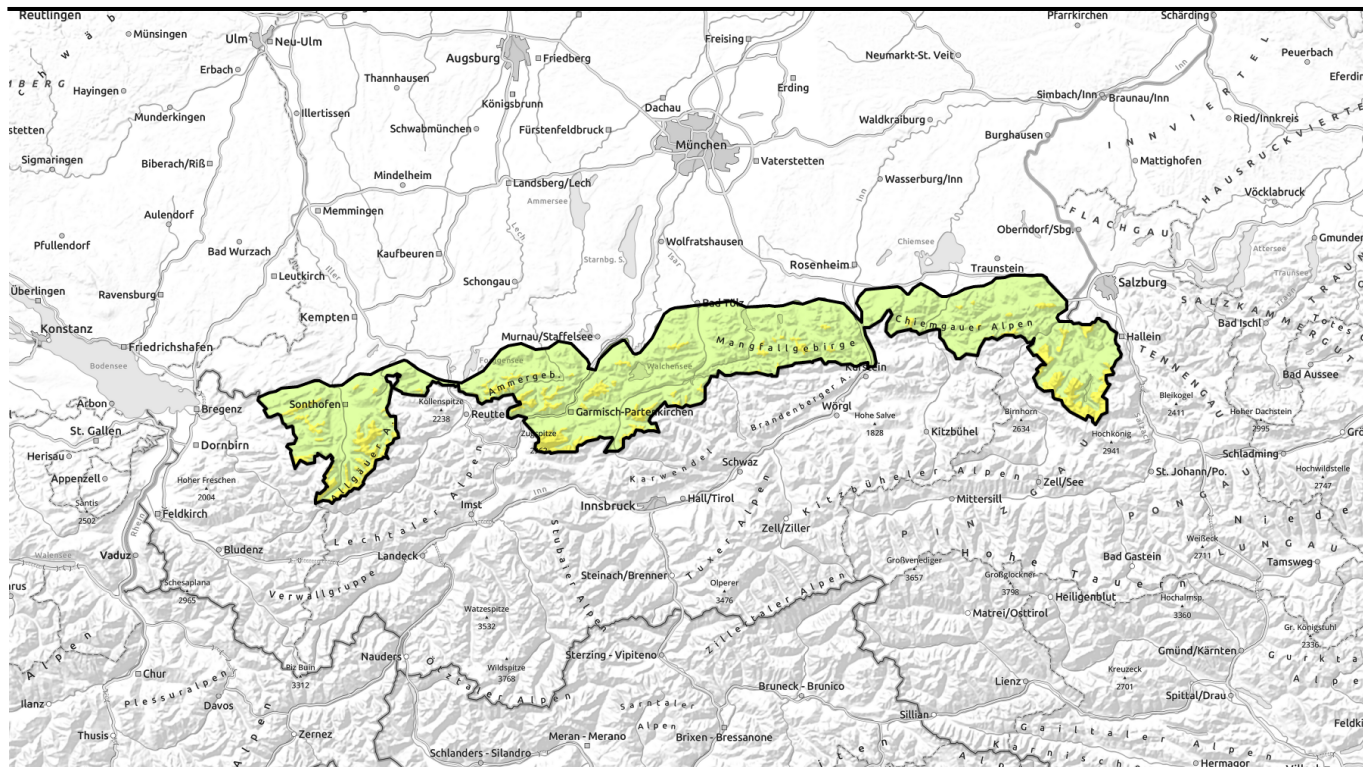

gütig: Freitag, 08.12.2023

Tribschnee- und Gleitschneeproblematik im Bayerischen Alpenraum

Allgäuer Vorberge, Ammergauer Alpen, Bayerische Voralpen West, Bayerische Voralpen Mitte, Bayerische Voralpen Ost, Chiemgauer Alpen West, Chiemgauer Alpen Ost, Allgäuer Hauptkamm, Werdenfeller Alpen, Berchtesgadener Alpen

Lawinprobleme

Gefahrenstufen

Exposition

gütig: Freitag, 08.12.2023

Allgäuer Vorberge, Ammergauer Alpen, Bayerische Voralpen West, Bayerische Voralpen Mitte, Bayerische Voralpen Ost, Chiemgauer Alpen West, Chiemgauer Alpen Ost, Allgäuer Hauptkamm, Werdenfeller Alpen, Berchtesgadener Alpen

Kammnah störanfälliger Triebschnee - Absturzgefahr beachten!

Die Lawinengefahr im Bayerischen Alpenraum ist oberhalb der Waldgrenze mäßig, unterhalb davon gering. Das Hauptproblem ist Triebschnee. Dieser kann stellenweise durch geringe Zusatzbelastung wie z.B. durch einen einzelnen Skifahrer ausgelöst werden. Gefahrenstellen finden sich im kammnahen Steilgelände aller Expositionen und nehmen an Anzahl und Umfang mit der Höhe zu. Schneebrettlawinen können mittlere Größe erreichen.

An steilen Wiesenhängen und im Bergwald kann es daneben in allen Expositionen zur Selbstausslösung von kleinen und mittleren Gleitschneelawinen kommen. Gleitschneerisse weisen auf Gefahrenstellen hin.