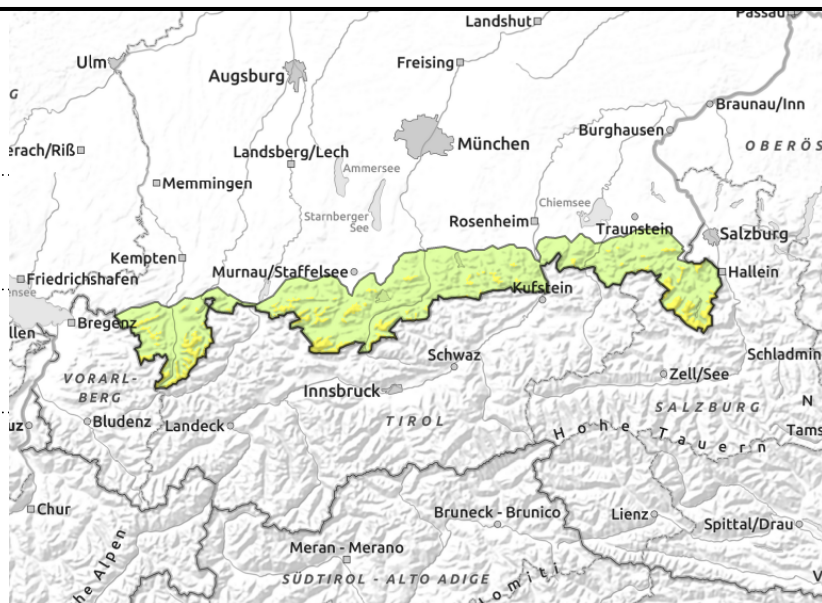

gütig: Freitag, 08.12.2023

Tribschnee- und Gleitschneeproblematik im Bayerischen Alpenraum

Allgäuer Vorberge, Ammergauer Alpen, Bayerische Voralpen West, Bayerische Voralpen Mitte, Bayerische Voralpen Ost, Chiemgauer Alpen West, Chiemgauer Alpen Ost, Allgäuer Hauptkamm, Werdenfeller Alpen, Berchtesgadener Alpen

Lawinprobleme

Gefahrenstufen

Exposition

gütig: Freitag, 08.12.2023

Allgäuer Vorberge, Ammergauer Alpen, Bayerische Voralpen West, Bayerische Voralpen Mitte, Bayerische Voralpen Ost, Chiemgauer Alpen West, Chiemgauer Alpen Ost, Allgäuer Hauptkamm, Werdenfeller Alpen, Berchtesgadener Alpen

Kammnah störanfälliger Triebschnee - Absturzgefahr beachten!

Die Lawinengefahr im Bayerischen Alpenraum ist oberhalb der Waldgrenze mäßig, unterhalb davon gering. Das Hauptproblem ist Triebschnee. Dieser kann stellenweise durch geringe Zusatzbelastung wie z.B. durch einen einzelnen Skifahrer ausgelöst werden. Gefahrenstellen finden sich im kammnahen Steilgelände aller Expositionen und nehmen an Anzahl und Umfang mit der Höhe zu. Schneebrettlawinen können mittlere Größe erreichen.

An steilen Wiesenhängen und im Bergwald kann es daneben in allen Expositionen zur Selbstausslösung von kleinen und mittleren Gleitschneelawinen kommen. Gleitschneerisse weisen auf Gefahrenstellen hin.