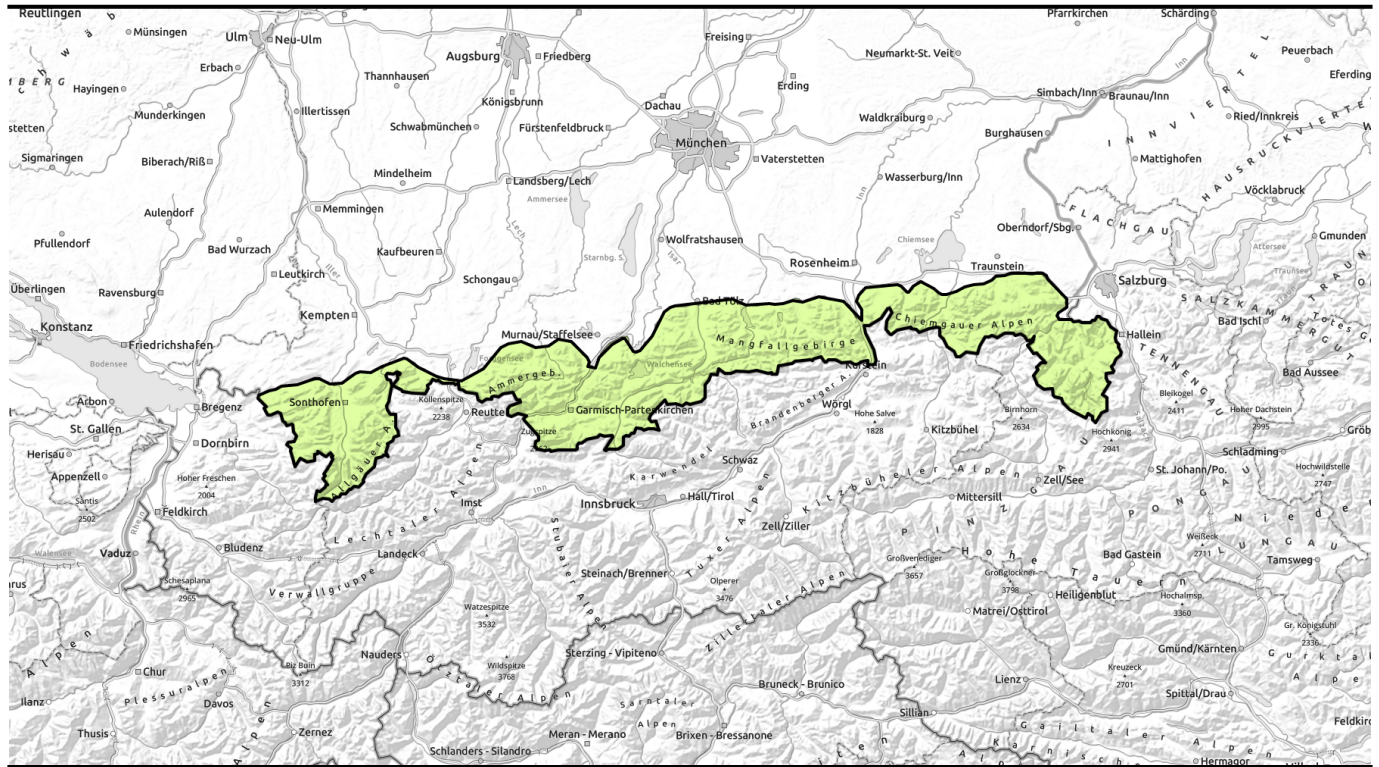

Lawinenbericht für Samstag, 04.03.2023

Weitgehend sichere Verhältnisse.

Bayerische Voralpen Mitte, Bayerische Voralpen Ost, Chiemgauer Alpen West, Chiemgauer Alpen Ost, Allgäuer Vorberge, Ammergauer Alpen, Werdenfeller Alpen, Bayerische Voralpen West, Allgäuer Hauptkamm, Berchtesgadener Alpen

Lawinenprobleme

Gefahrenstufen

Exposition

Lawinenbericht für **Samstag, 04.03.2023**

Bayerische Voralpen Mitte, Bayerische Voralpen Ost, Chiemgauer Alpen West, Chiemgauer Alpen Ost, Allgäuer Vorberge, Ammergauer Alpen, Werdenfeller Alpen, Bayerische Voralpen West, Allgäuer Hauptkamm, Berchtesgadener Alpen

Vereinzelt Tribschnee noch zu stören und Nassschnee im Tagesverlauf beachten.

Die Lawinengefahr ist gering. Kleinräumige Tribschneeanisammlungen können in höheren Lagen vereinzelt noch ein Problem darstellen. Schneebrettlawinen können kammnah an schattigen Steilhängen meist nur noch mit großer Zusatzbelastung ausgelöst werden und bleiben in der Regel klein. Die Absturzgefahr ist größer einzuschätzen als die Gefahr verschüttet zu werden. In allen Expositionen der mittleren Lagen und an Sonnenhängen der Hochlagen können sich zudem einzelne, kleinere nasse Lockerschneelawinen oder Gleitschneelawinen von selbst lösen. Die Lawinenaktivität steigt hierbei im Tagesverlauf leicht an.

Schneedeckenaufbau

Die Schneedecke hat sich insgesamt gut gesetzt und ist weitgehend stabil. An schattseitigen Hängen in den Hochlagen ist der Schnee noch pulvrig. In allen Expositionen der mittleren Lagen und sonnseitig in den Hochlagen bildet sich über Nacht ein dünner Harschdeckel, der tagsüber mit Erwärmung und Sonneneinstrahlung wieder aufweicht. In den höheren Lagen finden sich im kleinräumigen Tribschnee oder am Übergang zum Altschnee vereinzelt noch schwache Schichten. Schneedeckentests zeigen jedoch keine Tendenz zur Bruchausbreitung.