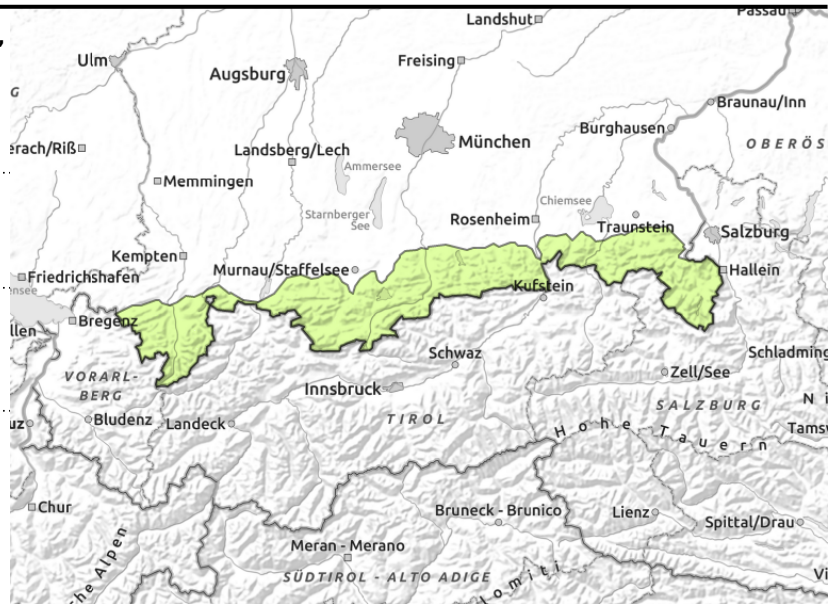

Lawinenbericht für Freitag, 03.03.2023

Weitgehend sichere Verhältnisse.

Bayerische Voralpen Mitte, Bayerische Voralpen Ost, Chiemgauer Alpen West, Chiemgauer Alpen Ost, Allgäuer Vorberge, Ammergauer Alpen, Werdenfeller Alpen, Bayerische Voralpen West, Allgäuer Hauptkamm, Berchtesgadener Alpen

Lawinenprobleme

Gefahrenstufen

Exposition

Lawinenbericht für Freitag, 03.03.2023

Bayerische Voralpen Mitte, Bayerische Voralpen Ost, Chiemgauer Alpen West, Chiemgauer Alpen Ost, Allgäuer Vorberge, Ammergauer Alpen, Werdenfeller Alpen, Bayerische Voralpen West, Allgäuer Hauptkamm, Berchtesgadener Alpen

Vereinzelt Tribschnee und Nassschnee im Tagesverlauf

Die Lawinengefahr ist gering. Kleinräumige Tribschneeanisammlungen können in höheren Lagen vereinzelt noch ein Problem darstellen. An schattigen, extrem steilen Hängen, vor allem kammnah und am Übergang zu eingewehten Rinnen und Mulden, können Schneebrettlawinen ausgelöst werden. Hierfür ist meist eine große Zusatzbelastung nötig und die Lawinen sind eher klein. Die Absturzgefahr ist größer einzuschätzen als die Gefahr verschüttet zu werden.

Aus sonnenexponierten Hängen können sich zudem vereinzelt kleine nasse Lockerschneelawinen oder Gleitschneelawinen von selbst lösen. Die Lawinenaktivität steigt hierbei im Tagesverlauf geringfügig an.