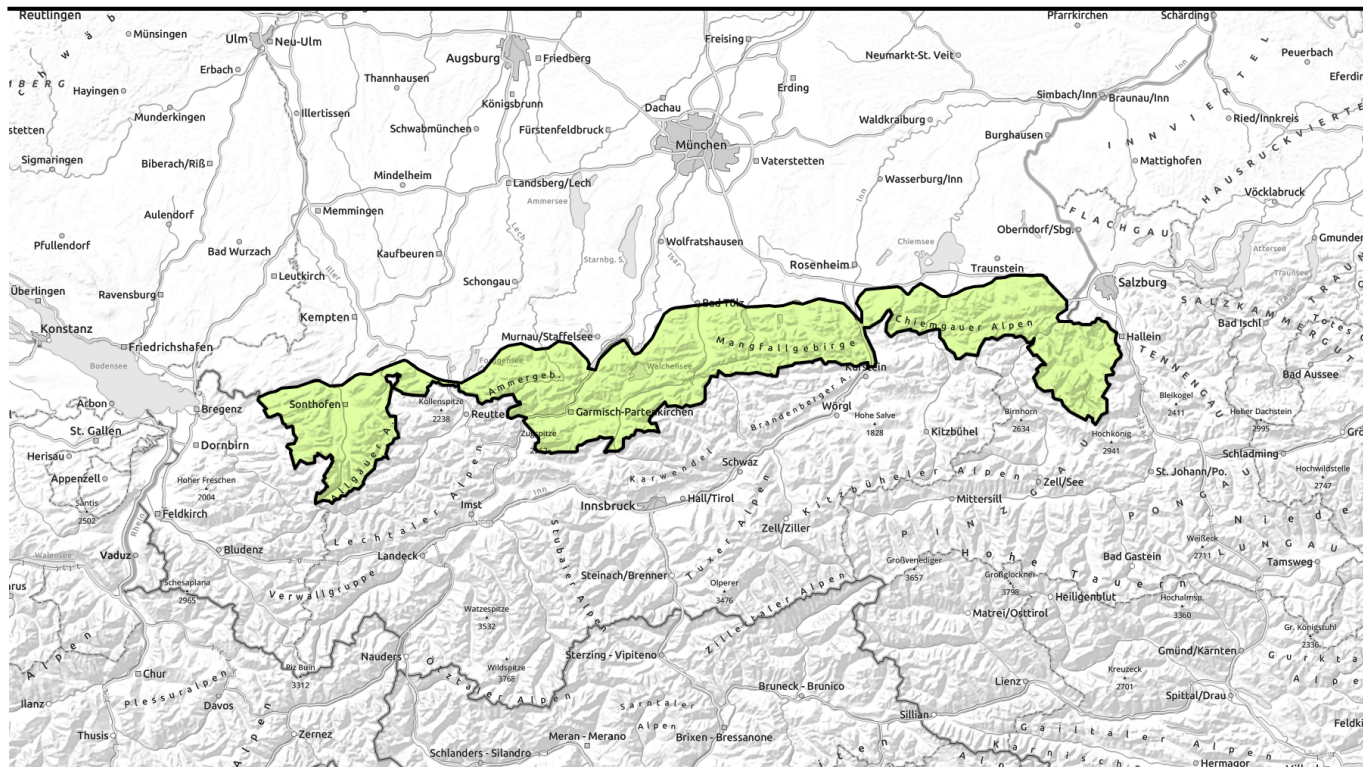

Lawinenbericht für Freitag, 03.03.2023

Weitgehend sichere Verhältnisse.

Bayerische Voralpen Mitte, Bayerische Voralpen Ost, Chiemgauer Alpen West, Chiemgauer Alpen Ost, Allgäuer Vorberge, Ammergauer Alpen, Werdenfeller Alpen, Bayerische Voralpen West, Allgäuer Hauptkamm, Berchtesgadener Alpen

Lawinenprobleme

Gefahrenstufen

Exposition

Lawinenbericht für Freitag, 03.03.2023

Bayerische Voralpen Mitte, Bayerische Voralpen Ost, Chiemgauer Alpen West, Chiemgauer Alpen Ost, Allgäuer Vorberge, Ammergauer Alpen, Werdenfeller Alpen, Bayerische Voralpen West, Allgäuer Hauptkamm, Berchtesgadener Alpen

Vereinzelt Tribschnee und Nassschnee im Tagesverlauf

Die Lawinengefahr ist gering. Kleinräumige Tribschneeanisammlungen können in höheren Lagen vereinzelt noch ein Problem darstellen. An schattigen, extrem steilen Hängen, vor allem kammnah und am Übergang zu eingewehten Rinnen und Mulden, können Schneebrettlawinen ausgelöst werden. Hierfür ist meist eine große Zusatzbelastung nötig und die Lawinen sind eher klein. Die Absturzgefahr ist größer einzuschätzen als die Gefahr verschüttet zu werden.

Schneedeckenaufbau

Die Schneedecke hat sich insgesamt gut gesetzt und ist weitgehend stabil. Schattseitig ist der Schnee pulvrig, sonnseitig morgens verharscht, nachmittags wird die Schneeoberfläche feucht. Die Schneedeckenbasis ist in mittleren Lagen teils feucht, was Gleitbewegungen auf glatter Unterlage ermöglicht. Wenn Tribschneeanisammlungen auf weichen Schichten aufliegen oder schwache Schichten eingelagert sind, können diese kammnah noch störanfällig sein. Schneedeckentests zeigen jedoch keine Tendenz zur Bruchausbreitung.