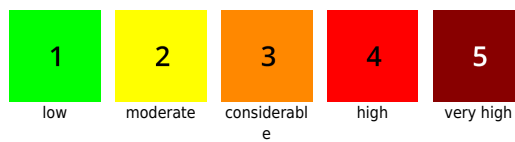

## Favorable conditions in the Bavarian Alps

Allgäuer Vorberge, Allgäuer Hauptkamm, Ammergauer Alpen, Bayerische Voralpen West, Werdenfeller Alpen, Bayerische Voralpen Mitte, Bayerische Voralpen Ost, Chiemgauer Alpen West, Berchtesgadener Alpen, Chiemgauer Alpen Ost

### Avalanche problems

### Danger ratings