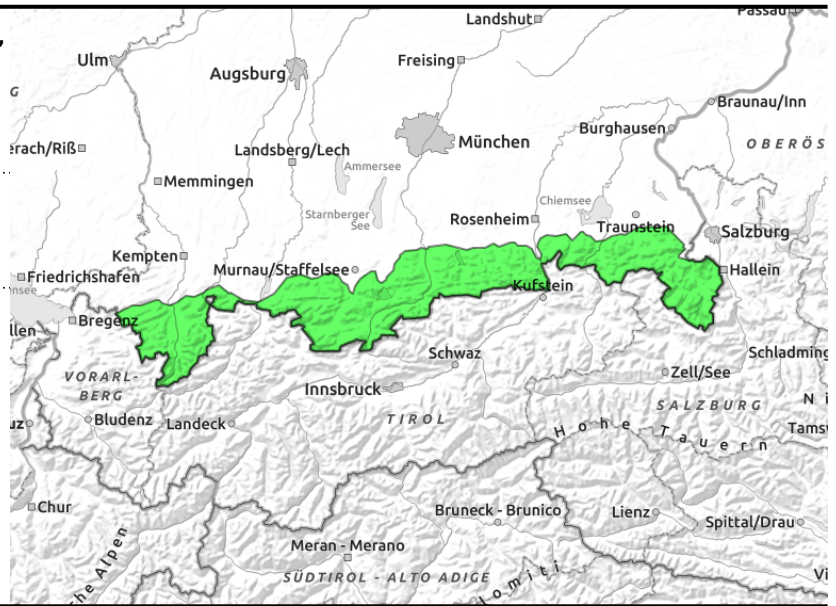

## Günstige Verhältnisse im bayerischen Alpenraum.

Bayerische Voralpen Mitte, Bayerische Voralpen Ost, Chiemgauer Alpen West, Chiemgauer Alpen Ost, Bayerische Voralpen West, Ammergauer Alpen, Allgäuer Hauptkamm, Werdenfelser Alpen, Berchtesgadener Alpen

### Gefahrenstufen

### Exposition

**08.03.2022**

**Bayerische Voralpen Mitte, Bayerische Voralpen Ost, Chiemgauer Alpen West, Chiemgauer Alpen Ost, Bayerische Voralpen West, Ammergauer Alpen, Allgäuer Vorberge, Allgäuer Hauptkamm, Werdenfelser Alpen, Berchtesgadener Alpen**

## Vereinzelte Gefahrenstellen in schattigen Steilhängen der Hochlagen.

Die Lawinengefahr im Bayerischen Alpenraum ist gering. Schwache Schichten im Altschnee sind in den Hochlagen in extrem steilen, schattigen Hängen vereinzelt noch problematisch. Kleine bis mittelgroße Schneebrettlawinen können am ehesten noch am Übergang von wenig zu viel Schnee und mit großer Zusatzbelastung ausgelöst werden.