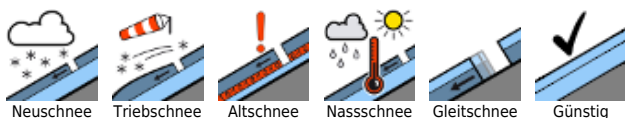

Lawinprobleme