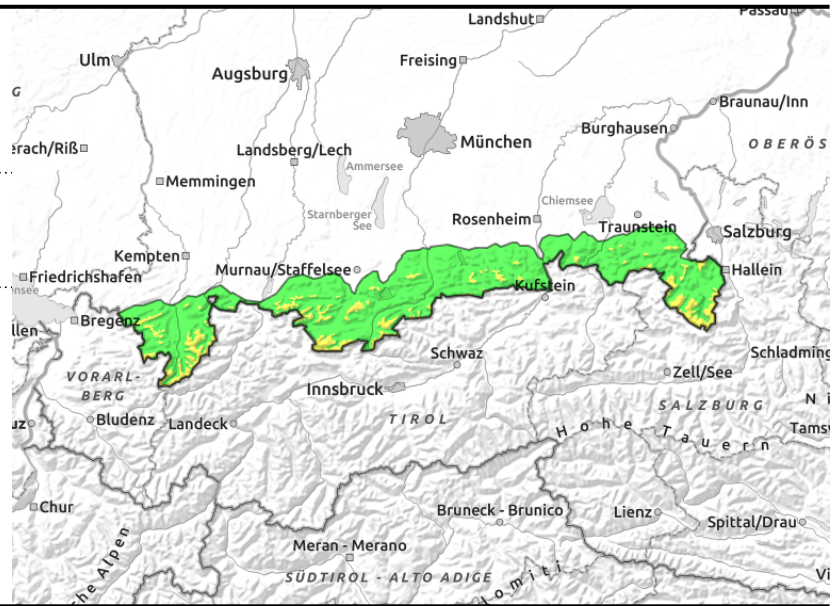

## Der Sturm hält an und Schneefall setzt ein.

Bayerische Voralpen West, Bayerische Voralpen Mitte, Bayerische Voralpen Ost, Chiemgauer Alpen West, Chiemgauer Alpen Ost, Berchtesgadener Alpen, Werdenfeller Alpen, Ammergauer Alpen, Allgäuer Vorberge, Allgäuer Hauptkamm

### Gefahrenstufen

### Exposition

**31.01.2022**

**Bayerische Voralpen West, Bayerische Voralpen Mitte, Bayerische Voralpen Ost, Chiemgauer Alpen West, Chiemgauer Alpen Ost, Berchtesgadener Alpen, Werdenfeller Alpen, Ammergauer Alpen, Allgäuer Vorberge, Allgäuer Hauptkamm**

## Mit Abkühlung und Neuschnee bilden sich frische und störanfällige Tribschneeanstimmungen.

Die Lawinengefahr im Bayerischen Alpenraum ist an der Waldgrenze und darüber mäßig, unterhalb davon gering. Problematisch ist der frische Tribschnee. Viele Gefahrenstellen befinden sich im Steilgelände der Expositionen Nord über Ost bis Südwest sowie in frisch eingewehten Rinnen und Mulden. Kleine Schneebrettlawinen können vielerorts bereits durch geringe Zusatzbelastung, wie zum Beispiel durch einen einzelnen Skifahrer, ausgelöst werden. An besonders tribschneegeladenen Hängen können Lawinen mittelgroß werden. Auch unterhalb der Waldgrenze sind in freien Lagen kleine Schneebrettlawinen möglich.