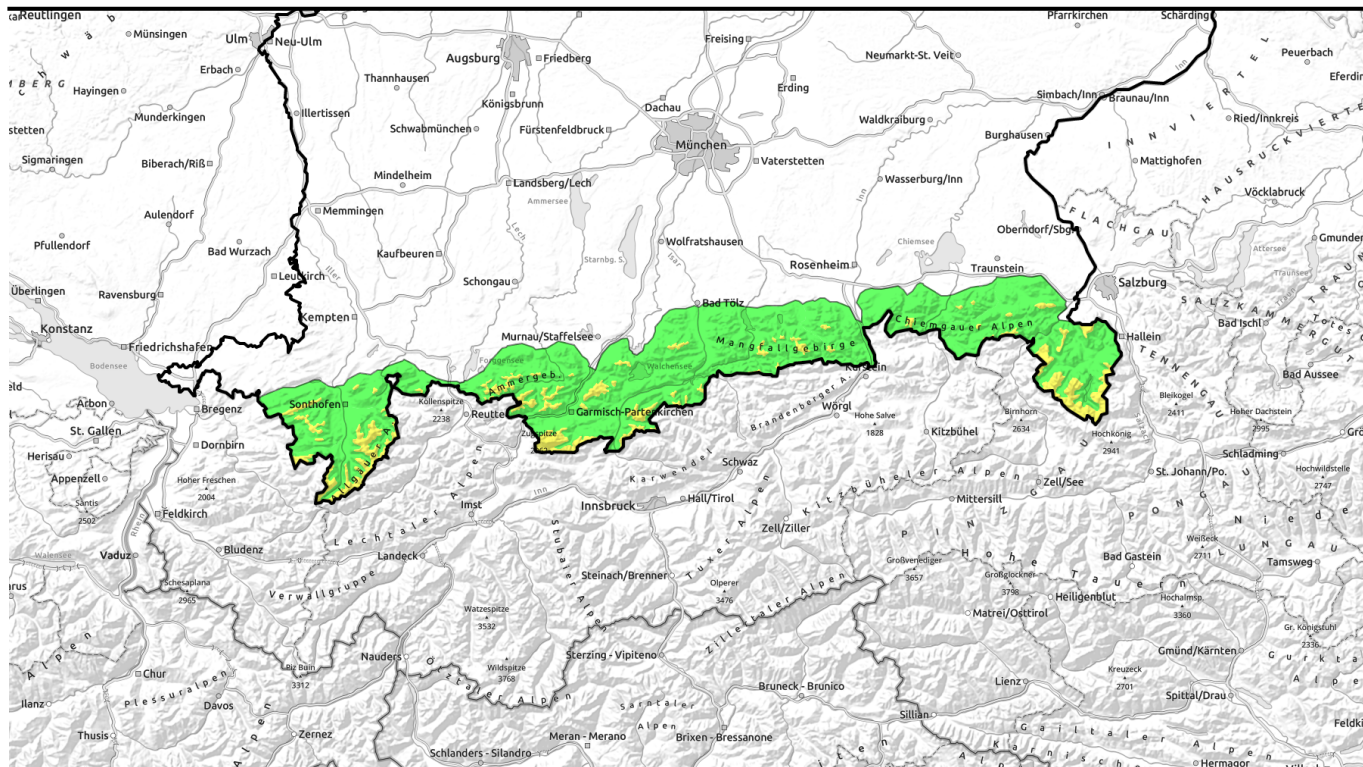

## Der Sturm hält an und Schneefall setzt ein.

Bayerische Voralpen West, Bayerische Voralpen Mitte, Bayerische Voralpen Ost, Chiemgauer Alpen West, Chiemgauer Alpen Ost, Berchtesgadener Alpen, Werdenfeller Alpen, Ammergauer Alpen, Allgäuer Vorberge, Allgäuer Hauptkamm

### Gefahrenstufen

## Mit Abkühlung und Neuschnee bilden sich frische und störanfällige Tribschneeanstimmungen.

Die Lawinengefahr im Bayerischen Alpenraum ist an der Waldgrenze und darüber mäßig, unterhalb davon gering. Problematisch ist der frische Tribschnee. Viele Gefahrenstellen befinden sich im Steilgelände der Expositionen Nord über Ost bis Südwest sowie in frisch eingewehten Rinnen und Mulden. Kleine Schneebrettlawinen können vielerorts bereits durch geringe Zusatzbelastung, wie zum Beispiel durch einen einzelnen Skifahrer, ausgelöst werden. An besonders tribschneegeladenen Hängen können Lawinen mittelgroß werden. Auch unterhalb der Waldgrenze sind in freien Lagen kleine Schneebrettlawinen möglich.

### Schneedeckenaufbau

Die Schneedecke in den Bayerischen Alpen ist stark vom Wind geprägt. Tribschneeanstimmungen bilden sich durch den stürmischen Wind vor allem an und über der Waldgrenze laufend neu. Mit einsetzendem Schneefall und sinkenden Temperaturen nimmt die Auslösebereitschaft des frischen Tribschnees zu. Windexponierte Stellen sind abgeblasen. Das Altschneepaket ist meist stabil. In tieferen Lagen ist die dünne Altschneedecke durchfeuchtet und oberflächlich verharst.