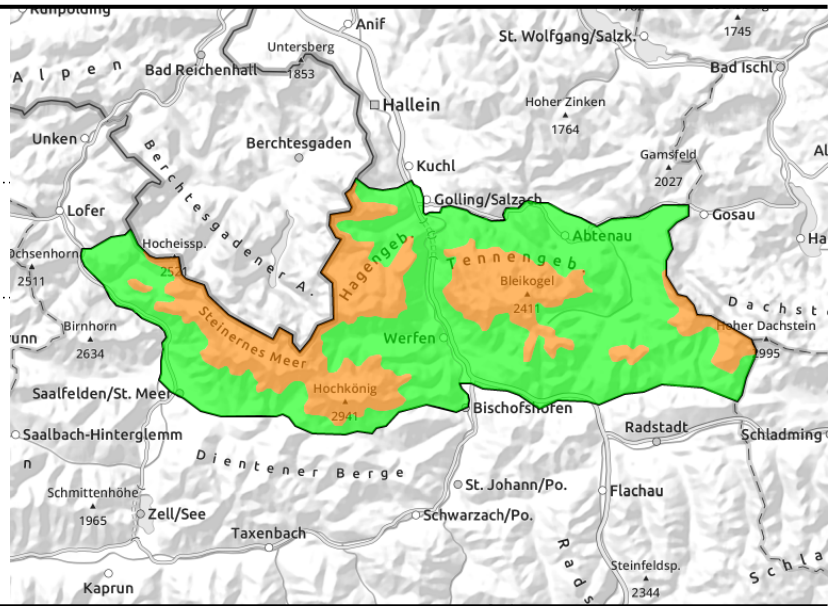

Avalanche problems

Danger ratings

Expositions

Region report

Nockberge, Ankogelgruppe, Muhr, Niedere Tauern Süd

kammnah, kammfern, bis in den lichten Hochwald

Snowpack structure

Weather

Region report

Oberpinzgauer Grasberge, Kitzbüheler Alpen, Glemmtal, Loferer und Leoganger Steinberge, Dientner Grasberge, Pongauer Grasberge

Snowpack structure

Weather

Outlook

Avalanche problems

Danger ratings

Expositions

Region report

Hochkönig, Hagengebirge, Göllstock, Tennengebirge, Gosaukamm

kammfern, hinter Geländekanten, in Rinnen und steilen Mulden

Snowpack structure

Weather

Outlook

Avalanche problems

Danger ratings

Expositions

Region report

Chiemgauer Alpen, Heutal, Reiteralpe, Osterhorngruppe, Gamsfeldgruppe, Untersbergstock

in Rinnen und steilen Mulden

Snowpack structure

Weather

Outlook