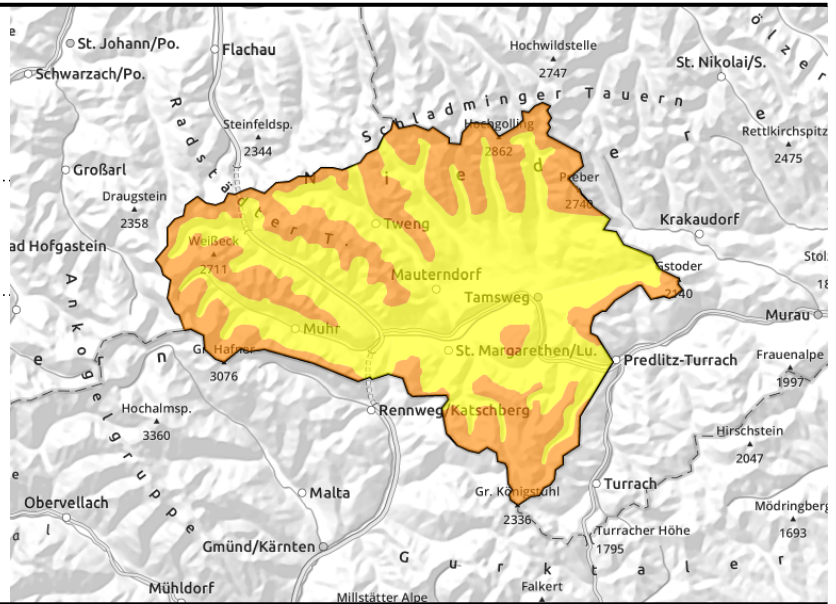

Triebschneeproblem nach Südföhnlage

	<p>1600 m</p>	<p>Nockberge, Ankogelgruppe, Muhr, Niedere Tauern Süd</p>		
	<p>1400 m</p>	<p>Großvenedigergruppe Nord, Großvenedigergruppe Alpenhauptkamm, Glocknergruppe Nord, Glocknergruppe Alpenhauptkamm, Goldberggruppe Nord, Niedere Tauern Nord, Niedere Tauern Alpenhauptkamm</p>		
	<p>forestline</p>	<p>Oberpinzgauer Grasberge, Kitzbüheler Alpen, Glemmtal, Loferer und Leoganger Steinberge, Dientner Grasberge, Pongauer Grasberge</p>		
	<p>1700 m</p>	<p>Hochkönig, Hagengebirge, Göllstock, Tennengebirge, Gosaukamm</p>		
		<p>Chiemgauer Alpen, Heutal, Reiteralpe, Osterhorngruppe, Gamsfeldgruppe, Untersbergstock</p>		

Avalanche problems

Danger ratings

Expositions

Region report

Nockberge, Ankogelgruppe, Muhr, Niedere Tauern Süd

kammnah, kammfern, bis in den lichten Hochwald

Snowpack structure

Weather

Outlook

Avalanche problems

Danger ratings

Expositions

Region report

**Großvenedigergruppe Nord,
Großvenedigergruppe
Alpenhauptkamm, Glocknergruppe
Nord, Glocknergruppe
Alpenhauptkamm, Goldberggruppe
Alpenhauptkamm, Goldberggruppe
Nord, Niedere Tauern Nord, Niedere
Tauern Alpenhauptkamm**

1400 m

kammfern, hinter
Geländekanten, am heikelsten
vom lichten Hochwald bis etwa
2300 m

Snowpack structure

Weather

Outlook

Avalanche problems

Danger ratings

Expositions