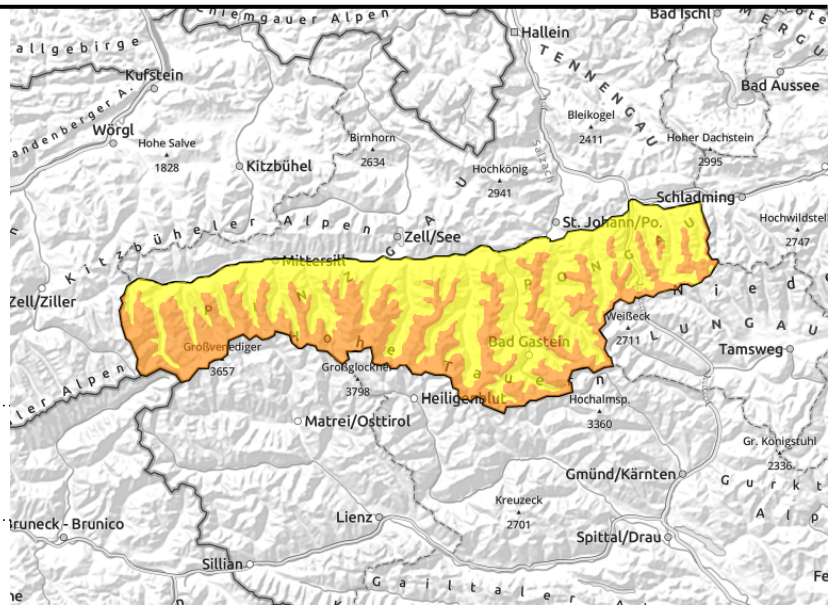

Triebschneeproblem nach Südföhnlage

	<p>1600 m</p>	<p>Nockberge, Ankogelgruppe, Muhr, Niedere Tauern Süd</p>		
	<p>1400 m</p>	<p>Großvenedigergruppe Nord, Großvenedigergruppe Alpenhauptkamm, Glocknergruppe Nord, Glocknergruppe Alpenhauptkamm, Goldberggruppe Nord, Niedere Tauern Nord, Niedere Tauern Alpenhauptkamm</p>		
	<p>forestline</p>	<p>Oberpinzgauer Grasberge, Kitzbüheler Alpen, Glemmtal, Loferer und Leoganger Steinberge, Dientner Grasberge, Pongauer Grasberge</p>		
	<p>1700 m</p>	<p>Hochkönig, Hagengebirge, Göllstock, Tennengebirge, Gosaukamm</p>		
		<p>Chiemgauer Alpen, Heutal, Reiteralpe, Osterhorngruppe, Gamsfeldgruppe, Untersbergstock</p>		

Avalanche problems

Danger ratings

Expositions

Region report

Nockberge, Ankogelgruppe, Muhr, Niedere Tauern Süd

kammnah, kammfern, bis in den lichten Hochwald

Snowpack structure

Weather

Outlook

Avalanche problems

Danger ratings

Expositions

Region report

**Großvenedigergruppe Nord,
Großvenedigergruppe
Alpenhauptkamm, Glocknergruppe
Nord, Glocknergruppe
Alpenhauptkamm, Goldberggruppe
Alpenhauptkamm, Goldberggruppe
Nord, Niedere Tauern Nord, Niedere
Tauern Alpenhauptkamm**

1400 m

kammfern, hinter
Geländekanten, am heikelsten
vom lichten Hochwald bis etwa
2300 m

Snowpack structure

Weather

Outlook

Avalanche problems

Danger ratings

Expositions