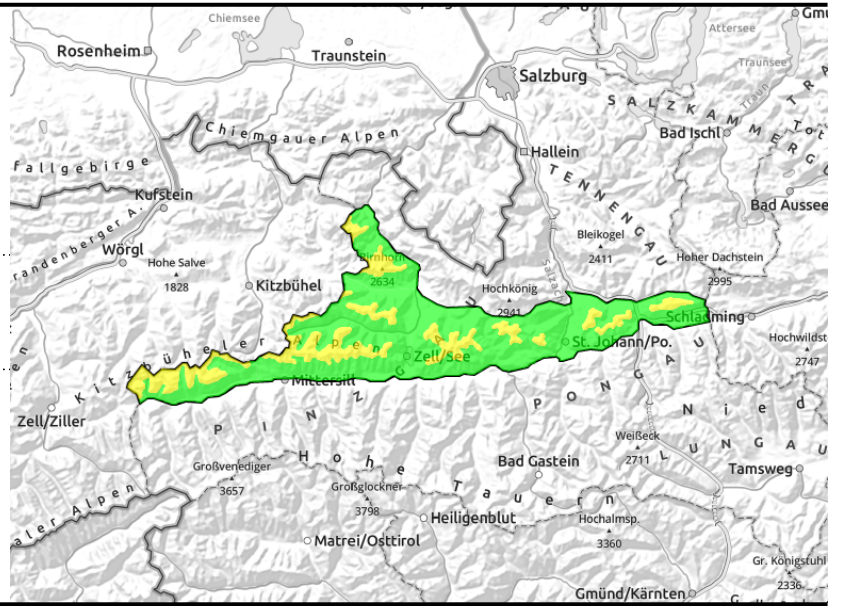

Avalanche problems

Danger ratings

Expositions

Region report

Nockberge, Ankogelgruppe, Muhr, Niedere Tauern Süd

kammnah, kammfern, bis in den lichten Hochwald

Snowpack structure

Weather

Outlook

Avalanche problems

Danger ratings

Expositions

Region report

**Großvenedigergruppe Nord,
Großvenedigergruppe
Alpenhauptkamm, Glocknergruppe
Nord, Glocknergruppe
Alpenhauptkamm, Goldberggruppe
Alpenhauptkamm, Goldberggruppe
Nord, Niedere Tauern Nord, Niedere
Tauern Alpenhauptkamm**

1400 m

kammfern, hinter
Geländekanten, am heikelsten
vom lichten Hochwald bis etwa
2300 m

Snowpack structure

Weather

Outlook

Avalanche problems

Danger ratings

Expositions

Region report

Oberpinzgauer Grasberge, Kitzbüheler Alpen, Glemmtal, Loferer und Leoganger Steinberge, Dientner Grasberge, Pongauer Grasberge

Snowpack structure

Weather

Outlook

Avalanche problems

Danger ratings