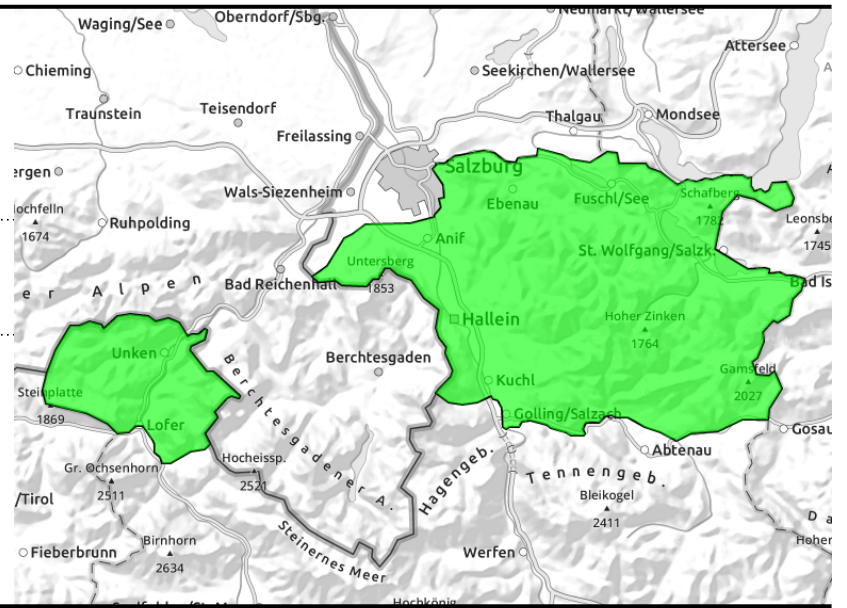

Triebschneeproblem nach Südföhnlage

	<p>1600 m</p>	<p>Nockberge, Ankogelgruppe, Muhr, Niedere Tauern Süd</p>		
	<p>1400 m</p>	<p>Großvenedigergruppe Nord, Großvenedigergruppe Alpenhauptkamm, Glocknergruppe Nord, Glocknergruppe Alpenhauptkamm, Goldberggruppe Nord, Niedere Tauern Nord, Niedere Tauern Alpenhauptkamm</p>		
	<p>forestline</p>	<p>Oberpinzgauer Grasberge, Kitzbüheler Alpen, Glemmtal, Loferer und Leoganger Steinberge, Dientner Grasberge, Pongauer Grasberge</p>		
	<p>1700 m</p>	<p>Hochkönig, Hagengebirge, Göllstock, Tennengebirge, Gosaukamm</p>		
		<p>Chiemgauer Alpen, Heutal, Reiteralpe, Osterhorngruppe, Gamsfeldgruppe, Untersbergstock</p>		

Avalanche problems

Danger ratings

Expositions

Region report

Nockberge, Ankogelgruppe, Muhr, Niedere Tauern Süd

kammnah, kammfern, bis in den lichten Hochwald

Snowpack structure

Weather

Expositions

Region report

Hochkönig, Hagengebirge, Göllstock, Tennengebirge, Gosaukamm

kammfern, hinter Geländekanten, in Rinnen und steilen Mulden

Snowpack structure

Weather

Outlook

Avalanche problems

Danger ratings

Expositions

Region report

Chiemgauer Alpen, Heutal, Reiteralpe, Osterhorngruppe, Gamsfeldgruppe, Untersbergstock

in Rinnen und steilen Mulden

Snowpack structure

Weather

Outlook