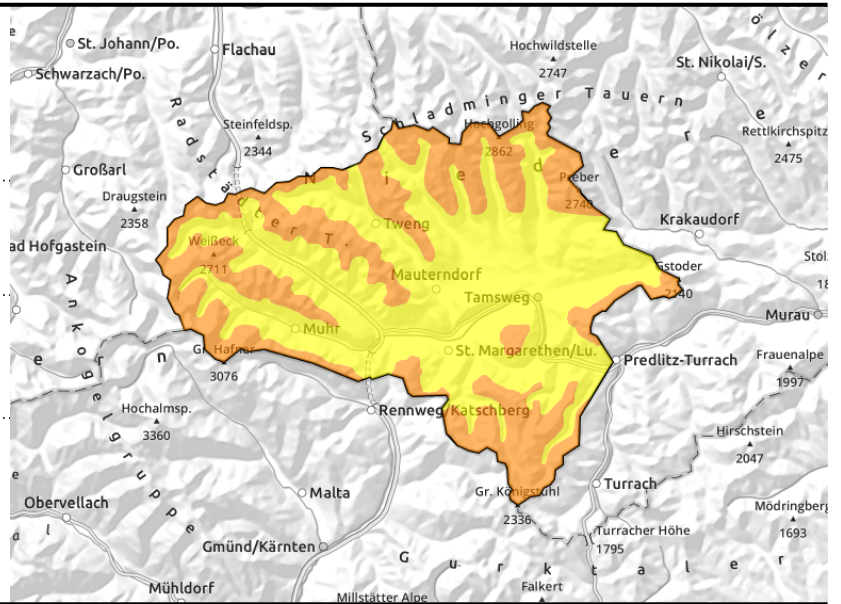

Teils schwerer Föhnsturm und vor allem im Süden Neuschnee

	1600 m	Ankogelgruppe, Muhr, Niedere Tauern Süd, Nockberge	
	1400 m	Großvenedigergruppe Nord, Großvenedigergruppe Alpenhauptkamm, Glocknergruppe Nord, Glocknergruppe Alpenhauptkamm, Goldberggruppe Nord, Goldberggruppe Alpenhauptkamm, Niedere Tauern Nord, Niedere Tauern Alpenhauptkamm	
	1600 m	Kitzbüheler Alpen, Glemmtal, Oberpinzgauer Grasberge, Dientner Grasberge, Pongauer Grasberge, Loferer und Leoganger Steinberge	
	1700 m	Hochkönig, Hagengebirge, Göllstock, Tennengebirge, Gosaukamm	
		Chiemgauer Alpen, Heutal, Reiteralpe, Osterhorngruppe, Gamsfeldgruppe, Untersbergstock	

Avalanche problems

Danger ratings

Expositions

Region report

Ankogelgruppe, Muhr, Niedere Tauern Süd, Nockberge

kammnah, kammfern, hinter Geländekanten

20 bis 40 cm Neuschnee, am meisten im Südwesten

Snowpack structure

Weather

Outlook

Avalanche problems

Danger ratings

Expositions

Region report

**Großvenedigergruppe Nord,
Großvenedigergruppe
Alpenhauptkamm, Glocknergruppe
Nord, Glocknergruppe
Alpenhauptkamm, Goldberggruppe
Nord, Goldberggruppe
Alpenhauptkamm, Niedere Tauern
Nord, Niedere Tauern
Alpenhauptkamm**

kammfern, hinter
Geländekanten, im
Waldrandbereich, insbesondere
auch im lichten Hochwald

Snowpack structure

Weather

Outlook

Avalanche problems

Danger ratings

Expositions

Region report