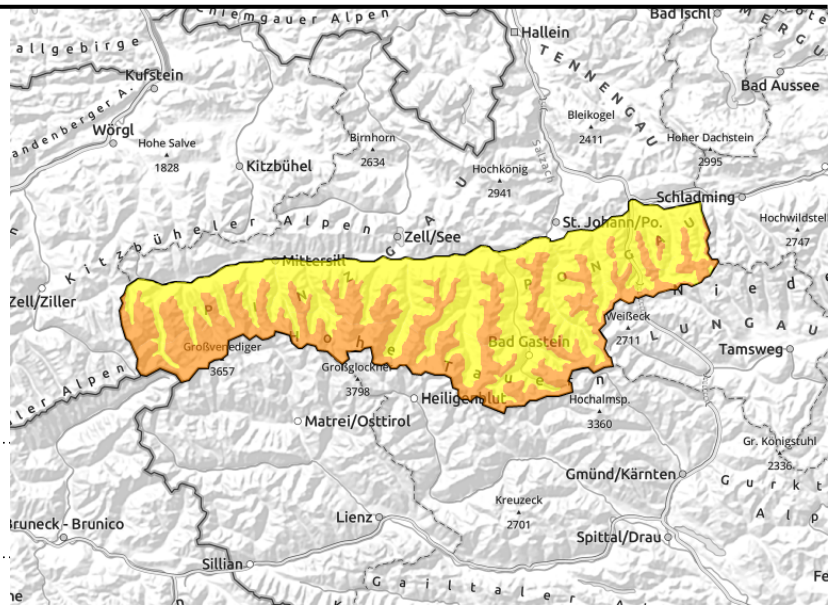

Avalanche problems

Danger ratings

Expositions

Region report

Ankogelgruppe, Muhr, Niedere Tauern Süd, Nockberge

kammnah, kammfern, hinter Geländekanten

20 bis 40 cm Neuschnee, am meisten im Südwesten

Snowpack structure

Weather

Outlook

Avalanche problems

Danger ratings

Expositions

Region report

**Großvenedigergruppe Nord,
Großvenedigergruppe
Alpenhauptkamm, Glocknergruppe
Nord, Glocknergruppe
Alpenhauptkamm, Goldberggruppe
Nord, Goldberggruppe
Alpenhauptkamm, Niedere Tauern
Nord, Niedere Tauern
Alpenhauptkamm**

kammfern, hinter
Geländekanten, im
Waldrandbereich, insbesondere
auch im lichten Hochwald

Snowpack structure

Weather

Outlook

Avalanche problems

Danger ratings

Expositions

Region report

**Kitzbüheler Alpen, Glemmtal,
Oberpinzgauer Grasberge, Dientner
Grasberge, Pongauer Grasberge,
Loferer und Leoganger Steinberge**

Snowpack structure

Weather

Outlook

Avalanche problems

Danger ratings

Expositions