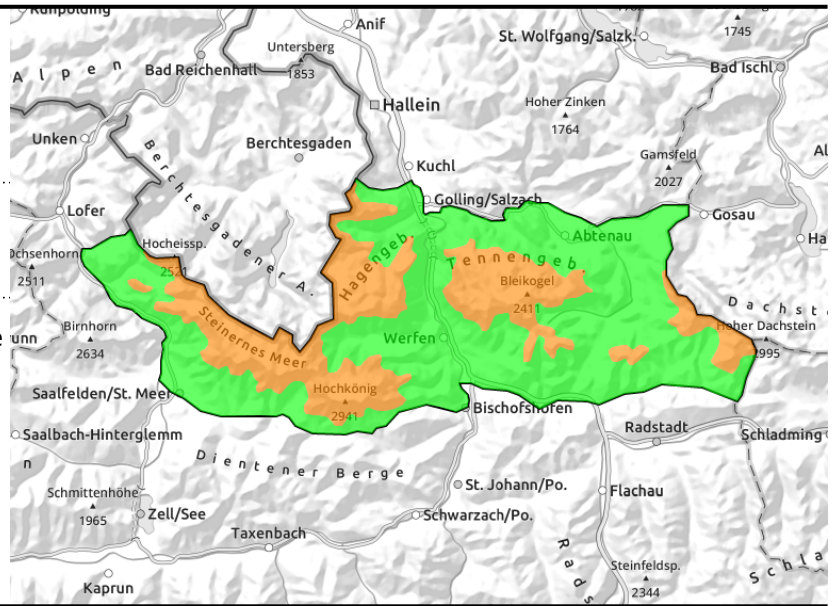

Weather

Outlook

Avalanche problems

Danger ratings

Expositions

Region report

**Großvenedigergruppe Nord,
Großvenedigergruppe
Alpenhauptkamm, Glocknergruppe
Nord, Glocknergruppe
Alpenhauptkamm, Goldberggruppe
Nord, Goldberggruppe
Alpenhauptkamm, Niedere Tauern
Nord, Niedere Tauern
Alpenhauptkamm**

**Kitzbüheler Alpen, Glemmtal,
Oberpinzgauer Grasberge, Dientner
Grasberge, Pongauer Grasberge,
Loferer und Leoganger Steinberge**

Snowpack structure

Weather

Outlook

Avalanche problems

Danger ratings

Expositions

Region report

Hochkönig, Hagengebirge, Göllstock, Tennengebirge, Gosaukamm

kammfern, in Rinnen und steile Mulden

Snowpack structure

Weather

Outlook

Avalanche problems

Danger ratings

Expositions

Region report

Chiemgauer Alpen, Heutal, Reiteralpe, Osterhorngruppe, Gamsfeldgruppe, Untersbergstock

in Rinnen und steile Mulden, wenige Gefahrenstellen

Snowpack structure

Weather

Outlook

Avalanche problems