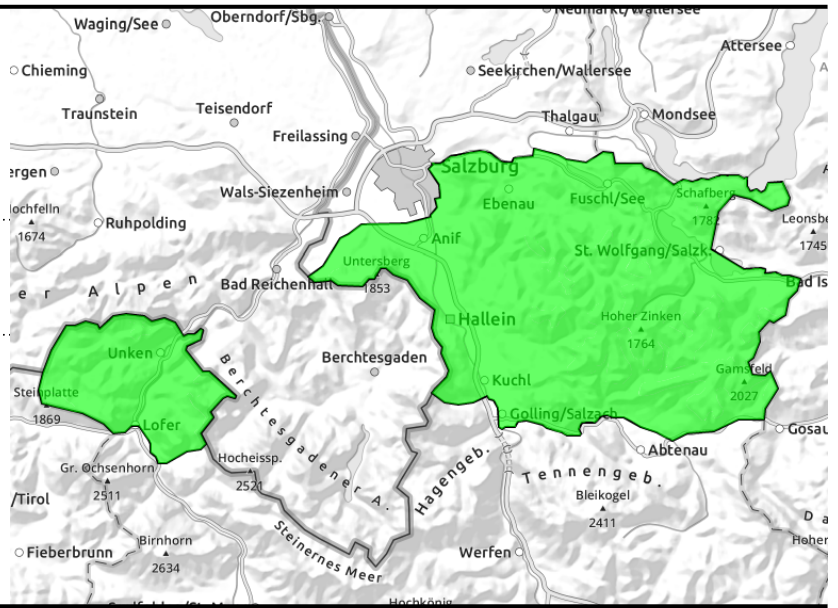

Avalanche problems

Danger ratings

Expositions

Region report

Ankogelgruppe, Muhr, Niedere Tauern Süd, Nockberge

kammnah, kammfern, hinter Geländekanten

20 bis 40 cm Neuschnee, am meisten im Südwesten

Snowpack structure

**Kitzbüheler Alpen, Glemmtal,
Oberpinzgauer Grasberge, Dientner
Grasberge, Pongauer Grasberge,
Loferer und Leoganger Steinberge**

Snowpack structure

Weather

Outlook

Avalanche problems

Danger ratings

Expositions

Region report

Hochkönig, Hagengebirge, Göllstock, Tennengebirge, Gosaukamm

kammfern, in Rinnen und steile Mulden

Snowpack structure

Weather

Outlook

Avalanche problems

Danger ratings

Expositions

Region report

Chiemgauer Alpen, Heutal, Reiteralpe, Osterhorngruppe, Gamsfeldgruppe, Untersbergstock

in Rinnen und steile Mulden, wenige Gefahrenstellen

Snowpack structure

Weather

Outlook

Avalanche problems