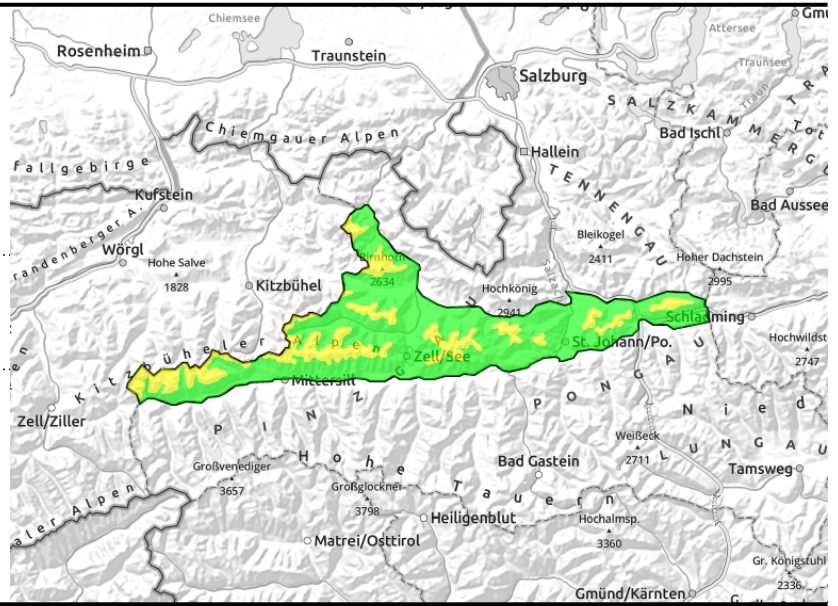

Avalanche problems

Danger ratings

Expositions

Region report

Ankogelgruppe, Muhr, Niedere Tauern Süd, Nockberge

kammnah, kammfern, hinter Geländekanten

20 bis 40 cm Neuschnee, am meisten im Südwesten

Snowpack structure

Weather

Outlook

Avalanche problems

Danger ratings

Expositions

Region report

**Großvenedigergruppe Nord,
Großvenedigergruppe
Alpenhauptkamm, Glocknergruppe
Nord, Glocknergruppe
Alpenhauptkamm, Goldberggruppe
Nord, Goldberggruppe
Alpenhauptkamm, Niedere Tauern
Nord, Niedere Tauern
Alpenhauptkamm**

kammfern, hinter
Geländekanten, im
Waldrandbereich, insbesondere
auch im lichten Hochwald

Snowpack structure

Weather

Outlook

Avalanche problems

Danger ratings

Expositions

Region report

**Kitzbüheler Alpen, Glemmtal,
Oberpinzgauer Grasberge, Dientner
Grasberge, Pongauer Grasberge,
Loferer und Leoganger Steinberge**

Snowpack structure

Weather

Outlook

Avalanche problems

Danger ratings

Expositions