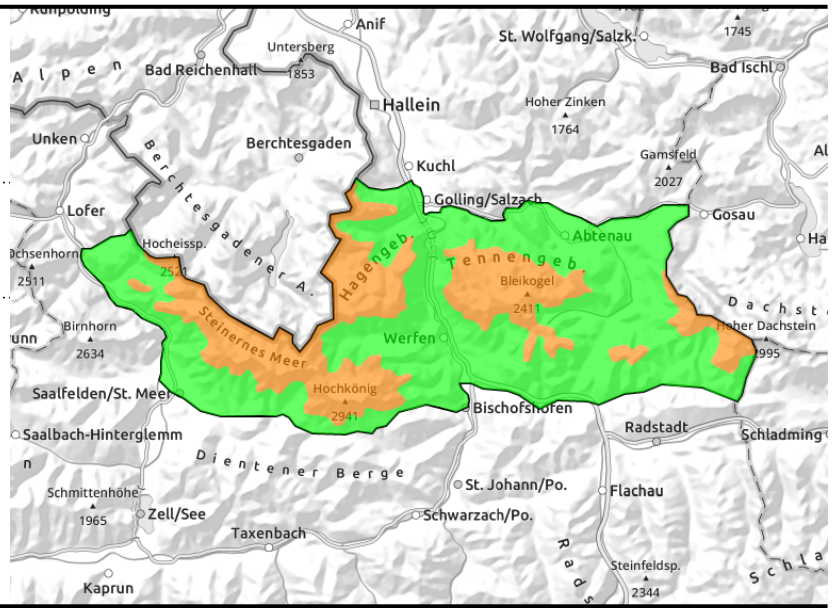

Neuschnee und Windeinfluss

	<p>2000 m</p>	<p>Oberpinzgauer Grasberge, Großvenedigergruppe Nord, Glocknergruppe Nord, Großvenedigergruppe</p>		
	<p>forestline</p>	<p>Alpenhauptkamm, Glocknergruppe Alpenhauptkamm, Goldberggruppe Alpenhauptkamm, Goldberggruppe Nord</p>		
	<p>1800 m</p>	<p>Dientner Grasberge, Kitzbüheler Alpen, Glemmtal, Pongauer Grasberge, Niedere Tauern Nord, Niedere Tauern Alpenhauptkamm, Loferer und Leoganger Steinberge</p>		
	<p>forestline</p>	<p>Tennengebirge, Gosaukamm, Hochkönig, Hagengebirge, Göllstock</p>		
	<p></p>	<p>Nockberge, Ankogelgruppe, Muhr, Niedere Tauern Süd</p>		
	<p></p>	<p>Osterhorngruppe, Gamsfeldgruppe, Untersbergstock, Chiemgauer Alpen, Heutal, Reiteralpe</p>		

Dientner Grasberge, Kitzbüheler Alpen, Glemmtal, Pongauer Grasberge, Niedere Tauern Nord, Niedere Tauern Alpenhauptkamm, Loferer und Leoganger Steinberge

Snowpack structure

Weather

Outlook

Avalanche problems

Danger ratings

Expositions

Region report

Tennengebirge, Gosaukamm, Hochkönig, Hagengebirge, Göllstock

hinter Geländekanten, in Rinnen und steilen Mulden

Snowpack structure

Weather

Outlook

Avalanche problems

Danger ratings

Expositions

Region report

Nockberge, Ankogelgruppe, Muhr, Niedere Tauern Süd

Snowpack structure

Weather

Outlook