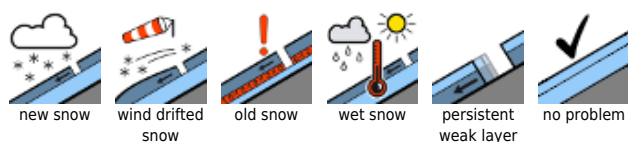

hinten Geländekanten, in
Rinnen und steilen Mulden

Snowpack structure

Weather

Outlook

Avalanche problems

Danger ratings

Expositions

Region report

Dientner Grasberge, Kitzbüheler Alpen, Glemmtal, Pongauer Grasberge, Niedere Tauern Nord, Niedere Tauern Alpenhauptkamm, Loferer und Leoganger Steinberge

Snowpack structure

Weather

Outlook

Avalanche problems