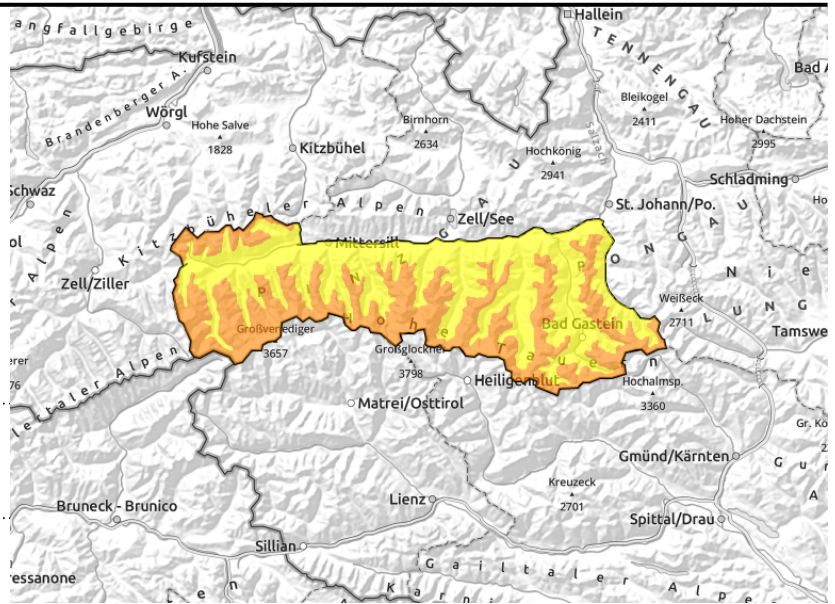

Neuschnee und Windeinfluss

	<p>2000 m</p>	<p>Oberpinzgauer Grasberge, Großvenedigergruppe Nord, Glocknergruppe Nord, Großvenedigergruppe</p>		
	<p>forestline</p>	<p>Alpenhauptkamm, Glocknergruppe Alpenhauptkamm, Goldberggruppe Alpenhauptkamm, Goldberggruppe Nord</p>		
	<p>1800 m</p>	<p>Dientner Grasberge, Kitzbüheler Alpen, Glemmtal, Pongauer Grasberge, Niedere Tauern Nord, Niedere Tauern Alpenhauptkamm, Loferer und Leoganger Steinberge</p>		
	<p>forestline</p>	<p>Tennengebirge, Gosaukamm, Hochkönig, Hagengebirge, Göllstock</p>		
	<p></p>	<p>Nockberge, Ankogelgruppe, Muhr, Niedere Tauern Süd</p>		
	<p></p>	<p>Osterhorngruppe, Gamsfeldgruppe, Untersbergstock, Chiemgauer Alpen, Heutal, Reiteralpe</p>		

Avalanche problems

Danger ratings

Expositions

Region report

**Oberpinzgauer Grasberge,
Großvenedigergruppe Nord,
Glocknergruppe Nord,
Großvenedigergruppe
Alpenhauptkamm, Glocknergruppe
Alpenhauptkamm, Goldberggruppe
Alpenhauptkamm, Goldberggruppe
Nord**

hinten Geländekanten, in
Rinnen und steilen Mulden

Snowpack structure

Weather

Outlook

Avalanche problems

Danger ratings

Expositions

Region report

Dientner Grasberge, Kitzbüheler Alpen, Glemmtal, Pongauer Grasberge, Niedere Tauern Nord, Niedere Tauern Alpenhauptkamm, Loferer und Leoganger Steinberge

Snowpack structure

Weather

Outlook

Avalanche problems