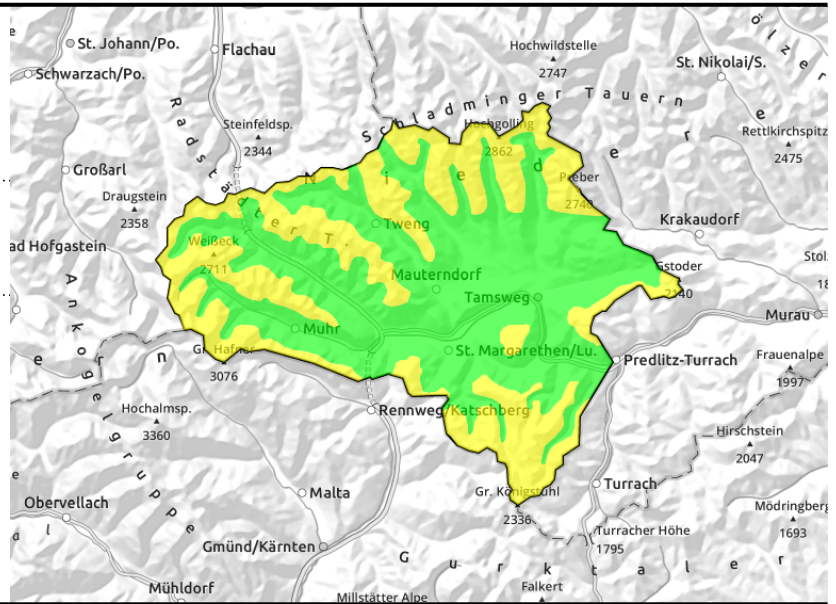

Neuschnee und Windeinfluss

	<p>2000 m</p>	<p>Oberpinzgauer Grasberge, Großvenedigergruppe Nord, Glocknergruppe Nord, Großvenedigergruppe</p>		
	<p>forestline</p>	<p>Alpenhauptkamm, Glocknergruppe Alpenhauptkamm, Goldberggruppe Alpenhauptkamm, Goldberggruppe Nord</p>		
	<p>1800 m</p>	<p>Dientner Grasberge, Kitzbüheler Alpen, Glemmtal, Pongauer Grasberge, Niedere Tauern Nord, Niedere Tauern Alpenhauptkamm, Loferer und Leoganger Steinberge</p>		
	<p>forestline</p>	<p>Tennengebirge, Gosaukamm, Hochkönig, Hagengebirge, Göllstock</p>		
	<p></p>	<p>Nockberge, Ankogelgruppe, Muhr, Niedere Tauern Süd</p>		
	<p></p>	<p>Osterhorngruppe, Gamsfeldgruppe, Untersbergstock, Chiemgauer Alpen, Heutal, Reiteralpe</p>		

Danger ratings

Expositions

Region report

Tennengebirge, Gosaukamm, Hochkönig, Hagengebirge, Göllstock

hinter Geländekanten, in Rinnen und steilen Mulden

Snowpack structure

Weather

Outlook

Avalanche problems

Danger ratings

Expositions

Region report

Nockberge, Ankogelgruppe, Muhr, Niedere Tauern Süd

Snowpack structure

Weather

Outlook

Avalanche problems

Danger ratings

Expositions

Region report

Osterhorngruppe, Gamsfeldgruppe, Untersbergstock, Chiemgauer Alpen, Heutal, Reiteralpe

Wenige Gefahrenstellen in steilen Rinnen und Mulden

Snowpack structure