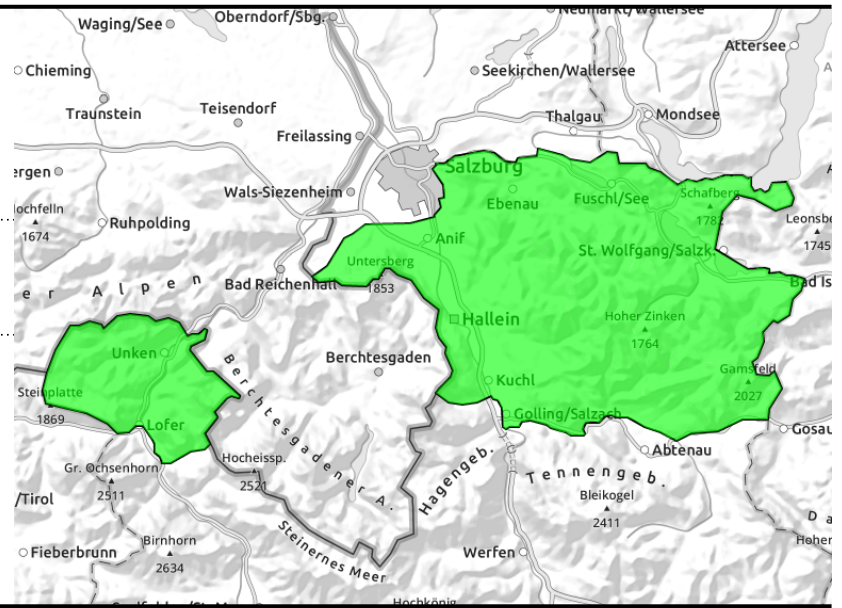

Neuschnee und Windeinfluss

	<p>2000 m</p>	<p>Oberpinzgauer Grasberge, Großvenedigergruppe Nord, Glocknergruppe Nord, Großvenedigergruppe</p>		
	<p>forestline</p>	<p>Alpenhauptkamm, Glocknergruppe Alpenhauptkamm, Goldberggruppe Alpenhauptkamm, Goldberggruppe Nord</p>		
	<p>1800 m</p>	<p>Dientner Grasberge, Kitzbüheler Alpen, Glemmtal, Pongauer Grasberge, Niedere Tauern Nord, Niedere Tauern Alpenhauptkamm, Loferer und Leoganger Steinberge</p>		
	<p>forestline</p>	<p>Tennengebirge, Gosaukamm, Hochkönig, Hagengebirge, Göllstock</p>		
	<p></p>	<p>Nockberge, Ankogelgruppe, Muhr, Niedere Tauern Süd</p>		
	<p></p>	<p>Osterhorngruppe, Gamsfeldgruppe, Untersbergstock, Chiemgauer Alpen, Heutal, Reiteralpe</p>		

Avalanche problems

Danger ratings

Expositions

Region report

Nockberge, Ankogelgruppe, Muhr, Niedere Tauern Süd

Snowpack structure

Weather

Outlook

Avalanche problems

Danger ratings

Expositions

Region report

Osterhorngruppe, Gamsfeldgruppe, Untersbergstock, Chiemgauer Alpen, Heutal, Reiteralpe

Wenige Gefahrenstellen in steilen Rinnen und Mulden

Snowpack structure

Weather

Outlook

Avalanche problems

Danger ratings

Expositions