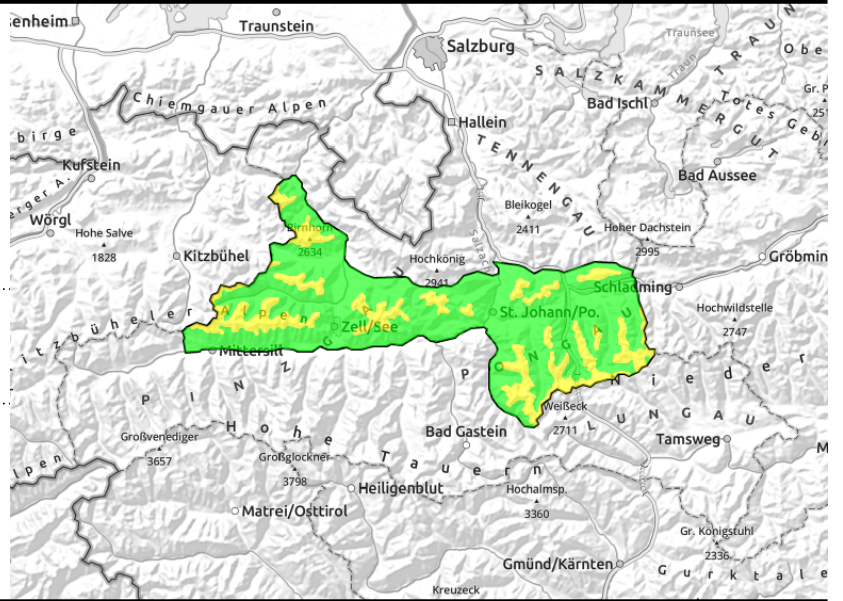

Neuschnee und Windeinfluss

	<p>2000 m</p>	<p>Oberpinzgauer Grasberge, Großvenedigergruppe Nord, Glocknergruppe Nord, Großvenedigergruppe</p>		
	<p>forestline</p>	<p>Alpenhauptkamm, Glocknergruppe Alpenhauptkamm, Goldberggruppe Alpenhauptkamm, Goldberggruppe Nord</p>		
	<p>1800 m</p>	<p>Dientner Grasberge, Kitzbüheler Alpen, Glemmtal, Pongauer Grasberge, Niedere Tauern Nord, Niedere Tauern Alpenhauptkamm, Loferer und Leoganger Steinberge</p>		
	<p>forestline</p>	<p>Tennengebirge, Gosaukamm, Hochkönig, Hagengebirge, Göllstock</p>		
	<p></p>	<p>Nockberge, Ankogelgruppe, Muhr, Niedere Tauern Süd</p>		
	<p></p>	<p>Osterhorngruppe, Gamsfeldgruppe, Untersbergstock, Chiemgauer Alpen, Heutal, Reiteralpe</p>		

Avalanche problems

Danger ratings

Expositions

Region report

**Oberpinzgauer Grasberge,
Großvenedigergruppe Nord,
Glocknergruppe Nord,
Großvenedigergruppe
Alpenhauptkamm, Glocknergruppe
Alpenhauptkamm, Goldberggruppe
Alpenhauptkamm, Goldberggruppe
Nord**

hinten Geländekanten, in
Rinnen und steilen Mulden

Snowpack structure

Weather

Outlook

Avalanche problems

Danger ratings

Expositions

Region report

Dientner Grasberge, Kitzbüheler Alpen, Glemmtal, Pongauer Grasberge, Niedere Tauern Nord, Niedere Tauern Alpenhauptkamm, Loferer und Leoganger Steinberge

Snowpack structure

Weather

Outlook

Avalanche problems