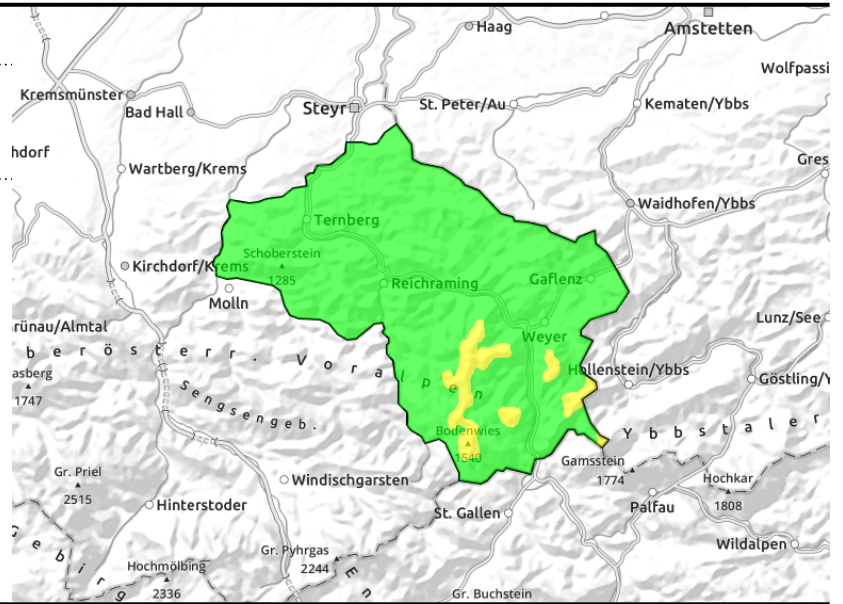

Vorsicht - leicht zu störender Triebschnee!

forestline

Dachstein, Gosaukamm, Kalmberg, Katergebirge, Zimnitzmassiv, Höllengebirge, Totes Gebirge, Traunstein, Eibenberg, Pyhrgas, Haller Mauer, Kasbergblock, Sengengebirge, Reichraminger HG

1500 m

Ennstaler Voralpen

Avalanche problems

Danger ratings

Expositions

14.01.2021

Dachstein, Gosaukamm, Kalmberg, Katergebirge, Zimnitzmassiv, Höllengebirge, Totes Gebirge, Traunstein, Eibenberg, Pyhr gas, Haller Mauer, Kasbergblock, Sengsengebirge, Reichraminger HG

forestline

und in schattigen Lagen und hochalpin

Snowpack structure

Weather

Outlook

Avalanche problems

Danger ratings

Expositions

Ennstaler Voralpen

kleinräumiger Triebsschnee

Snowpack structure

Weather

Outlook

Avalanche problems

Danger ratings

Expositions