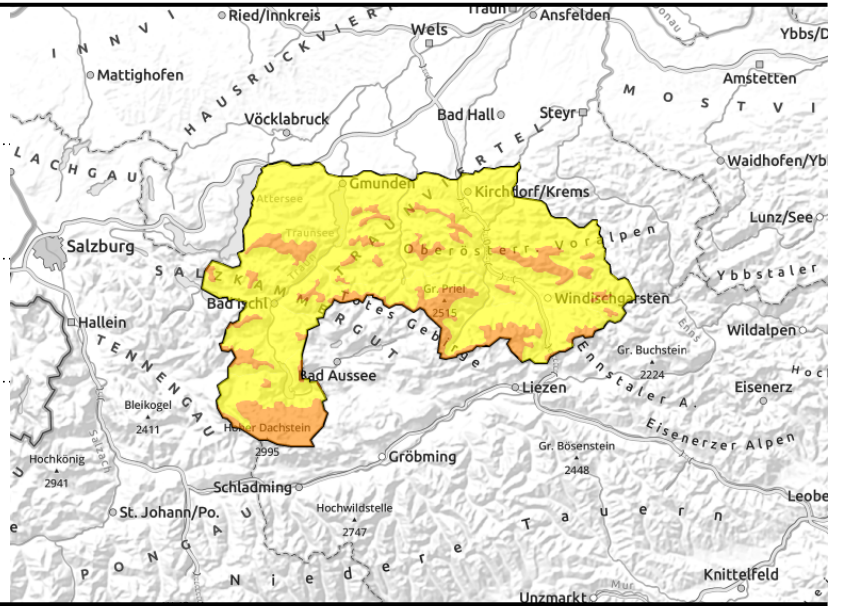

Vorsicht - leicht zu störender Triebschnee!

forestline

Dachstein, Gosaukamm, Kalmberg, Katergebirge, Zimnitzmassiv, Höllengebirge, Totes Gebirge, Traunstein, Eibenberg, Pyhrgas, Haller Mauer, Kasbergblock, Sengengebirge, Reichraminger HG

1500 m

Ennstaler Voralpen

Avalanche problems

Danger ratings

Expositions

14.01.2021

Dachstein, Gosaukamm, Kalmberg, Katergebirge, Zimnitzmassiv, Höllengebirge, Totes Gebirge, Traunstein, Eibenberg, Pyhr gas, Haller Mauer, Kasbergblock, Sengsengebirge, Reichraminger HG

forestline

und in schattigen Lagen und hochalpin

Snowpack structure

Weather

Outlook

Avalanche problems

Danger ratings

Expositions

Ennstaler Voralpen

kleinräumiger Triebsschnee

Snowpack structure

Weather

Outlook

Avalanche problems

Danger ratings

Expositions