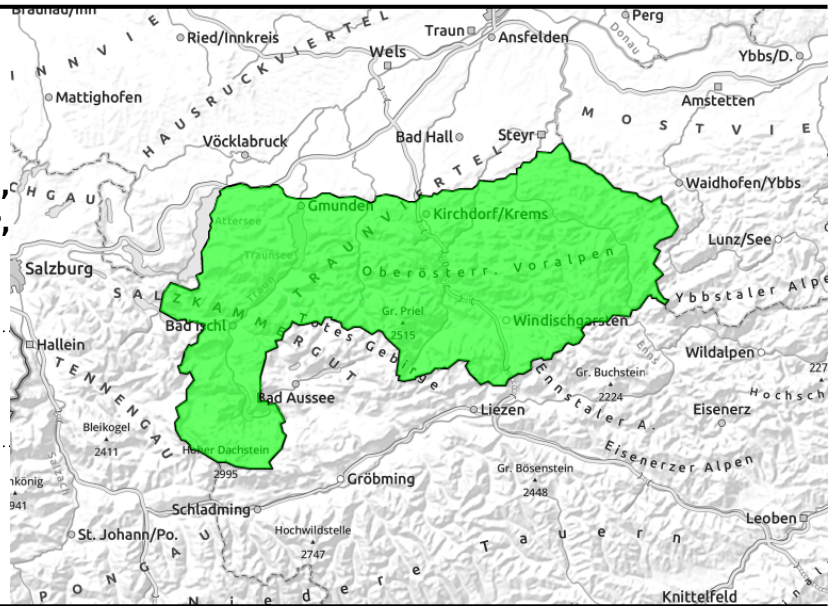

Wenige Gefahrenstellen in den Hochlagen - geringe Lawinengefahr!

Dachstein, Gosaukamm, Kalmberg, Katergebirge, Zimnitzmassiv, Hölleengebirge, Traunstein, Eibenberg, Totes Gebirge, Pyhrigas, Haller Mauer, Sengsengebirge, Reichraminger HG, Kasbergblock, Ennstaler Voralpen

Avalanche problems

Danger ratings

Expositions

11.01.2021

Region report

Dachstein, Gosaukamm, Kalmberg, Katergebirge, Zimnitzmassiv, Höllengebirge, Traunstein, Eibenberg, Totes Gebirge, Pyrggas, Haller Mauer, Sengengebirge, Reichraminger HG, Kasbergblock, Ennstaler Voralpen

Snowpack structure

Weather

Outlook

Avalanche problems

Danger ratings

Expositions