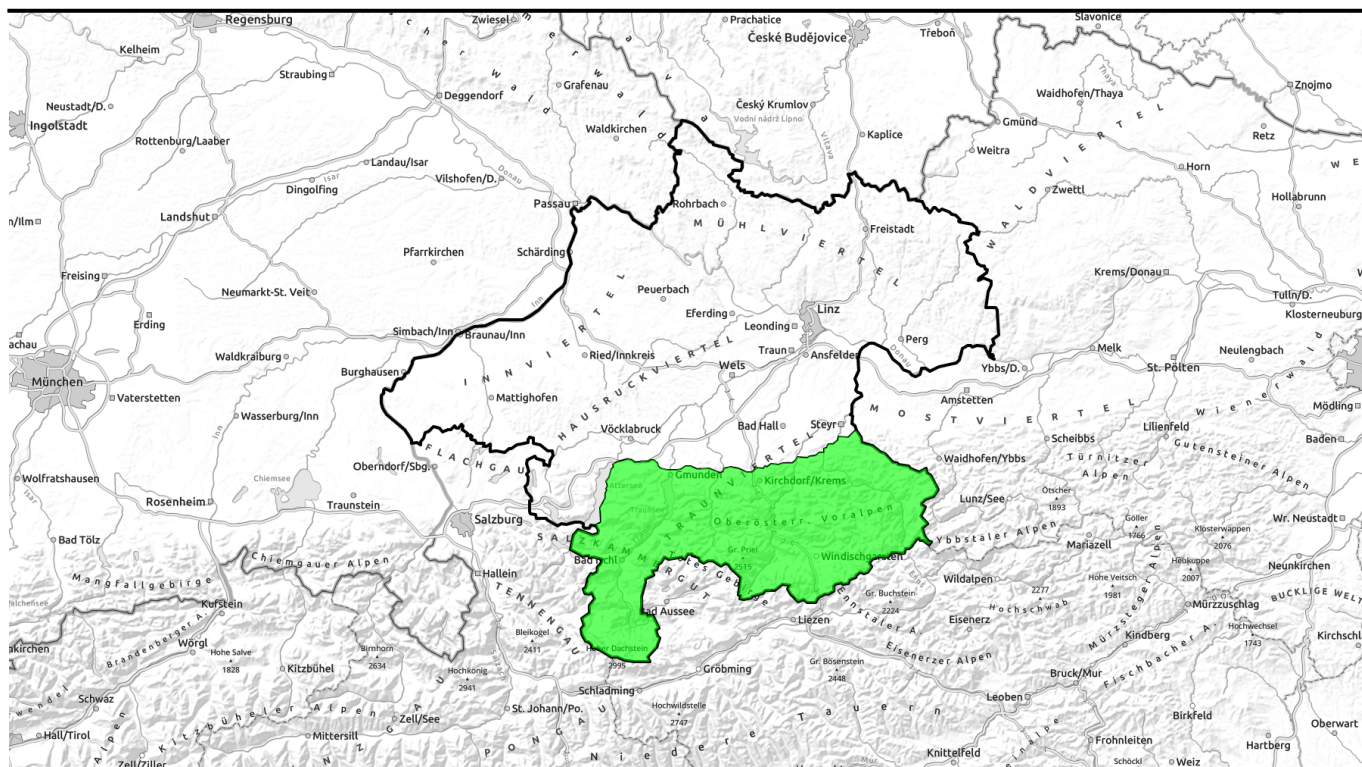

10.01.2021

Geringe Lawinengefahr mit nur wenigen Gefahrenstellen in den Hochlagen!

Zimnitzmassiv, Höllengebirge, Traunstein, Eibenberg, Totes Gebirge, Kalmberg, Katergebirge, Dachstein, Gosaukamm, Kasbergblock, Sengsengebirge, Reichraminger HG, Pyhrgas, Haller Mauer, Ennstaler Voralpen

Avalanche problems

Danger ratings

Expositions

10.01.2021

Region report

Zimnitzmassiv, Höllengebirge,
Traunstein, Eibenberg, Totes Gebirge,
Kalmburg, Katergebirge, Dachstein,
Gosaukamm, Kasbergblock,
Sengengebirge, Reichraminger HG,
Pyhrngas, Haller Mauer, Ennstaler
Voralpen

Snowpack structure

Weather

Outlook

Avalanche problems

Danger ratings

Expositions