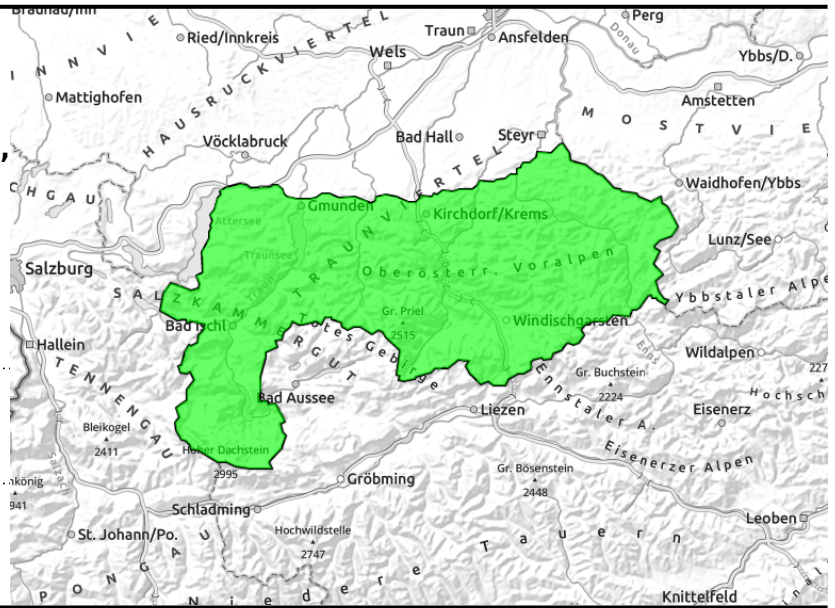

10.01.2021

Geringe Lawinengefahr mit nur wenigen Gefahrenstellen in den Hochlagen!

Zimnitzmassiv, Höllengebirge, Traunstein, Eibenberg, Totes Gebirge, Kalmberg, Katergebirge, Dachstein, Gosaukamm, Kasbergblock, Sengsengebirge, Reichraminger HG, Pyhrgas, Haller Mauer, Ennstaler Voralpen

Avalanche problems

Danger ratings

Expositions

10.01.2021

Region report

Zimnitzmassiv, Höllengebirge,
Traunstein, Eibenberg, Totes Gebirge,
Kalmburg, Katergebirge, Dachstein,
Gosaukamm, Kasbergblock,
Sengengebirge, Reichraminger HG,
Pyhrngas, Haller Mauer, Ennstaler
Voralpen

Snowpack structure

Weather

Outlook

Avalanche problems

Danger ratings

Expositions