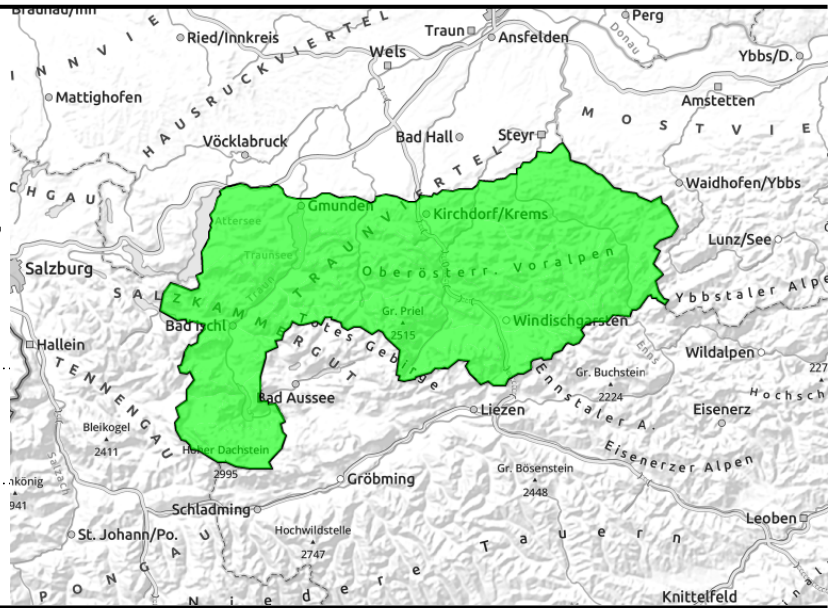

Im Steilgelände der Hochlagen lokale Gefahrenstellen - geringe Lawinengfahr!

Zimnitzmassiv, Höllengebirge, Kalmburg, Katergebirge, Dachstein, Gosaukamm, Totes Gebirge, Traunstein, Eibenberg, Kasbergblock, Sengsengebirge, Reichraminger HG, Ennstaler Voralpen, Pyhrngas, Haller Mauer

Avalanche problems

Danger ratings

Expositions

09.01.2021

Region report

Zimnitzmassiv, Höllengebirge,
Kalmberg, Katergebirge, Dachstein,
Gosaukamm, Totes Gebirge,
Traunstein, Eibenberg, Kasbergblock,
Sengengebirge, Reichraminger HG,
Ennstaler Voralpen, Pyhrgas, Haller
Mauer

Snowpack structure

Weather

Outlook

Avalanche problems

Danger ratings

Expositions