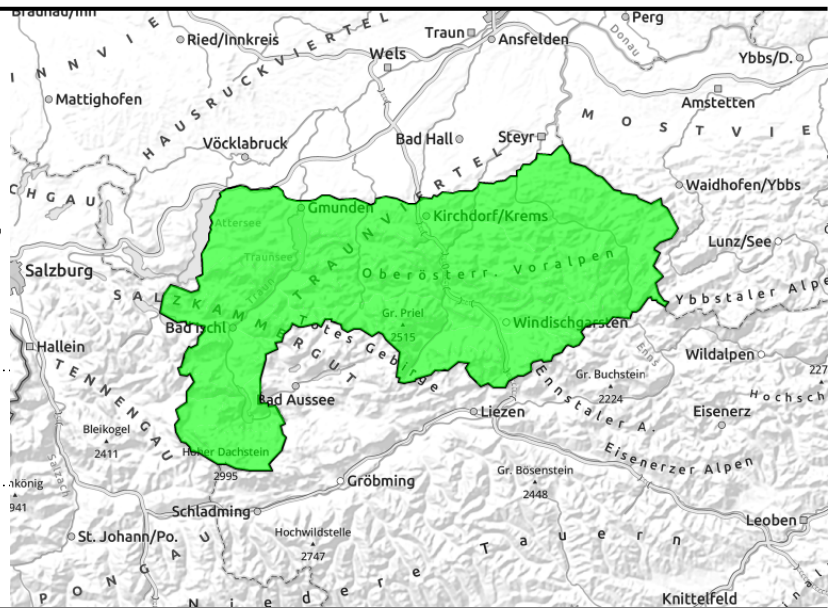

## Im Steilgelände der Hochlagen lokale Gefahrenstellen - geringe Lawinengfahr!

Zimnitzmassiv, Höllengebirge, Kalmburg, Katergebirge, Dachstein, Gosaukamm, Totes Gebirge, Traunstein, Eibenberg, Kasbergblock, Sengsengebirge, Reichraminger HG, Ennstaler Voralpen, Pyhrngas, Haller Mauer

### Gefahrenstufen

## Regionsbericht

**Zimnitzmassiv, Höllengebirge, Kalmberg, Katergebirge, Dachstein, Gosaukamm, Totes Gebirge, Traunstein, Eibenberg, Kasbergblock, Sengengebirge, Reichraminger HG, Ennstaler Voralpen, Pyhrgas, Haller Mauer**