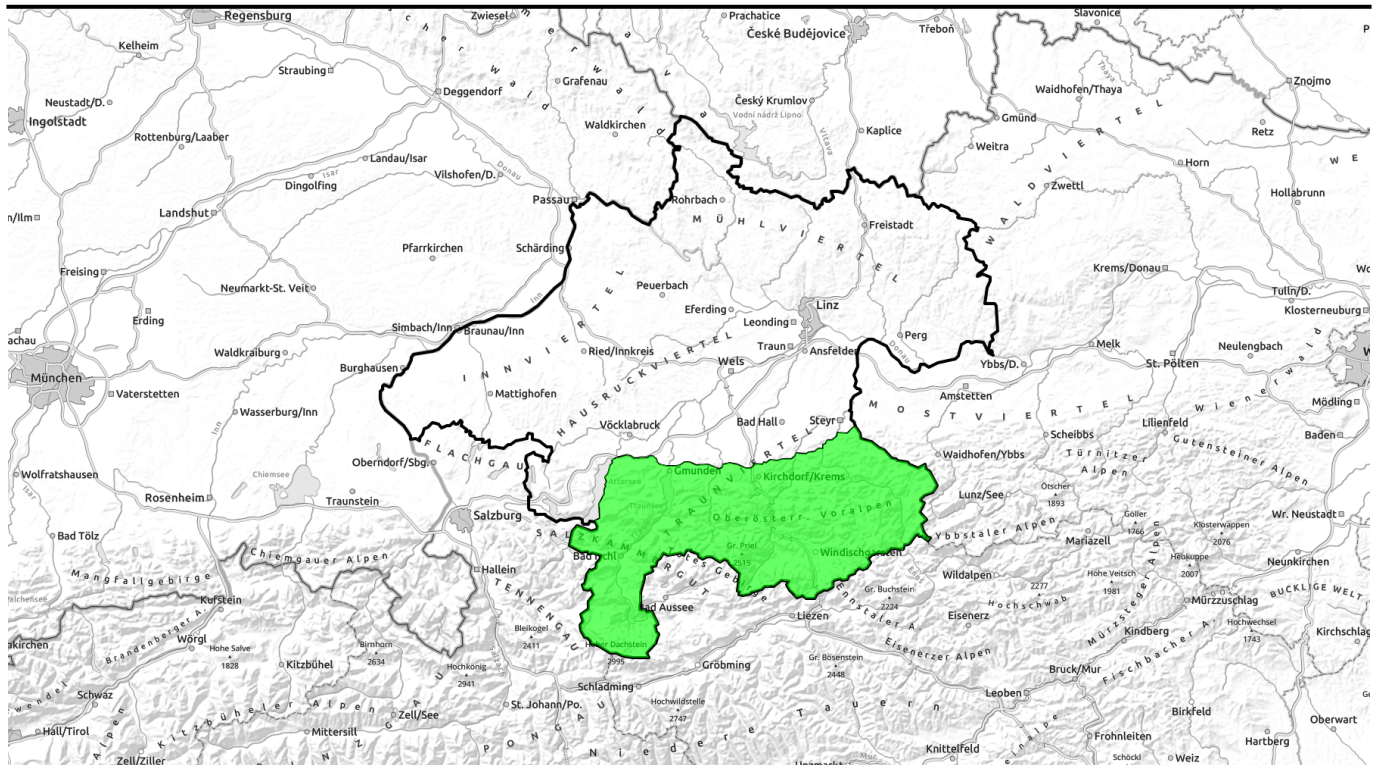

## Im Steilgelände der Hochlagen lokale Gefahrenstellen - geringe Lawinengfahr!

Zimnitzmassiv, Höllengebirge, Kalmburg, Katergebirge, Dachstein, Gosaukamm, Totes Gebirge, Traunstein, Eibenberg, Kasbergblock, Sengsengebirge, Reichraminger HG, Ennstaler Voralpen, Pyhrngas, Haller Mauer

### Gefahrenstufen