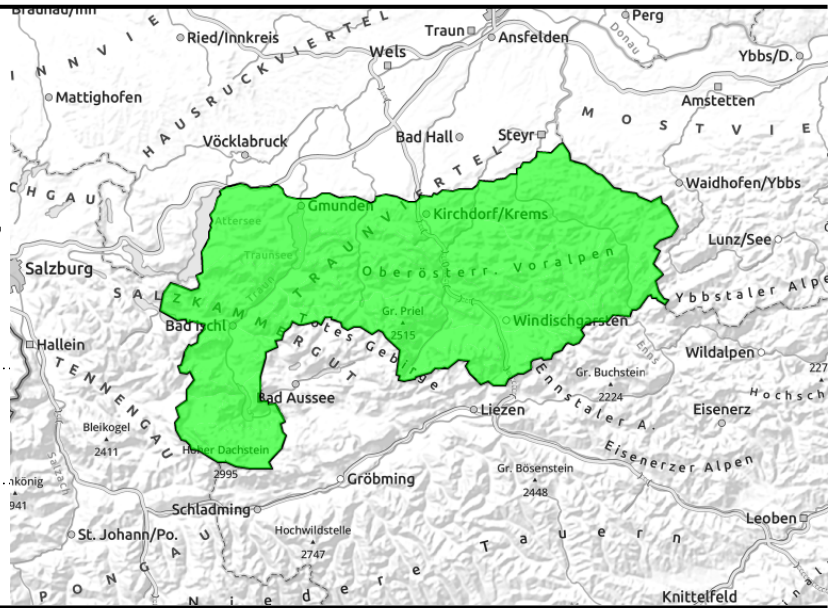

In den Hochlagen vereinzelte Gefahrenstellen im Steilgelände!

Zimnitzmassiv, Höllengebirge, Kalmburg, Katergebirge, Dachstein, Gosaukamm, Totes Gebirge, Traunstein, Eibenberg, Kasbergblock, Sengsengebirge, Reichraminger HG, Pyrgas, Haller Mauer, Ennstaler Voralpen

Avalanche problems

Danger ratings

Expositions

08.01.2021

Region report

Zimnitzmassiv, Höllengebirge,
Kalmberg, Katergebirge, Dachstein,
Gosaukamm, Totes Gebirge,
Traunstein, Eibenberg, Kasbergblock,
Sengengebirge, Reichraminger HG,
Pyhrngas, Haller Mauer, Ennstaler
Voralpen

an wenigen Stellen im
Steilgelände auslösbar

Snowpack structure

Weather

Outlook

Avalanche problems

new snow

wind drifted
snow

old snow