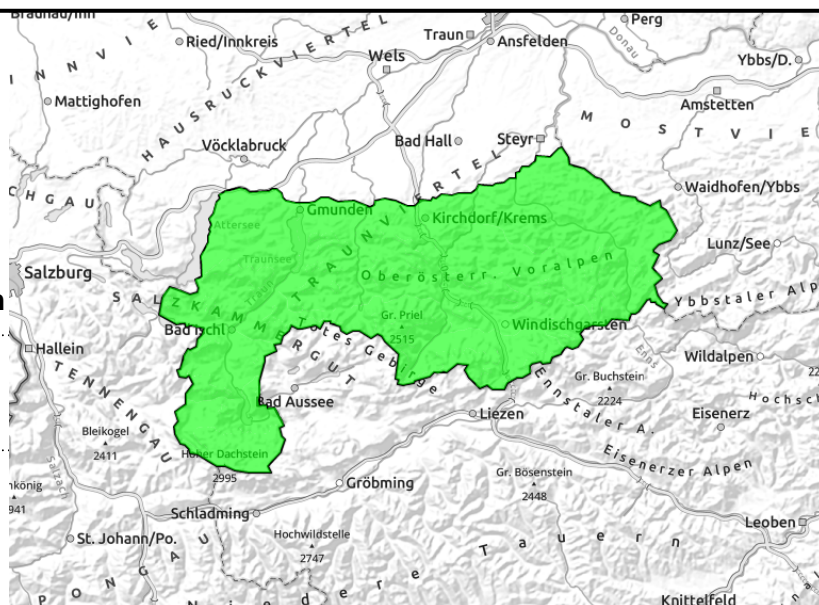

## Nur vereinzelte Gefahrenstellen im Steilgelände der Hochlagen - geringe Lawinengefahr!

Zimnitztal, Höllengebirge, Traunstein, Eibenberg, Kasbergblock, Sengsengebirge, Reichraminger HG, Ennstaler Voralpen, Pyhrngas, Haller Mauer, Totes Gebirge, Kalmberg, Katergebirge, Dachstein, Gosaukamm

### Avalanche problems

### Danger ratings

## Region report

Zimnitzmassiv, Höllengebirge,  
Traunstein, Eibenberg, Kasbergblock,  
Sengsengebirge, Reichraminger HG,  
Ennstaler Voralpen, Pyhr gas, Haller  
Mauer, Totes Gebirge, Kalmberg,  
Katergebirge, Dachstein, Gosaukamm