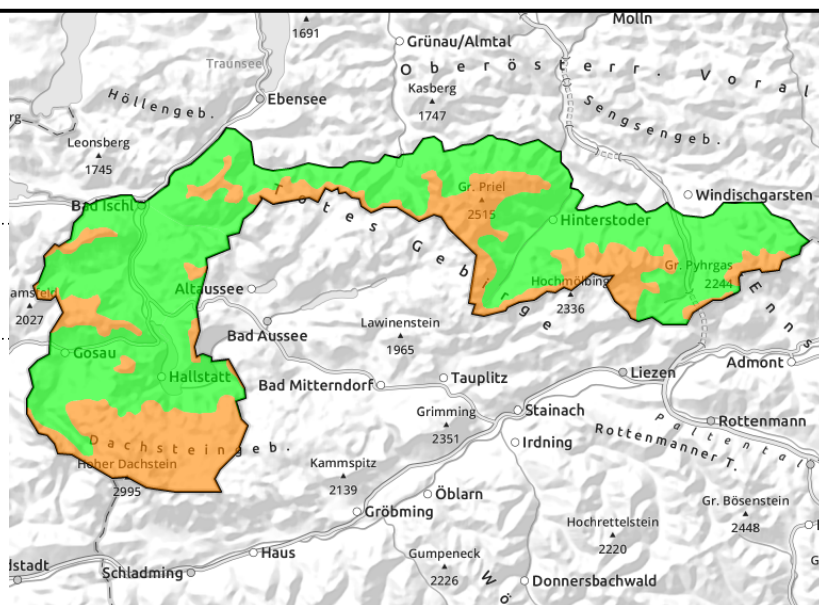

### Danger ratings

### Expositions

### Region report

Dachstein, Gosaukamm, Kalmberg, Katergebirge, Totes Gebirge, Pyhrgas, Haller Mauer

kammnah, teils kammfern, in Rinnen und steilen Mulden

### Snowpack structure