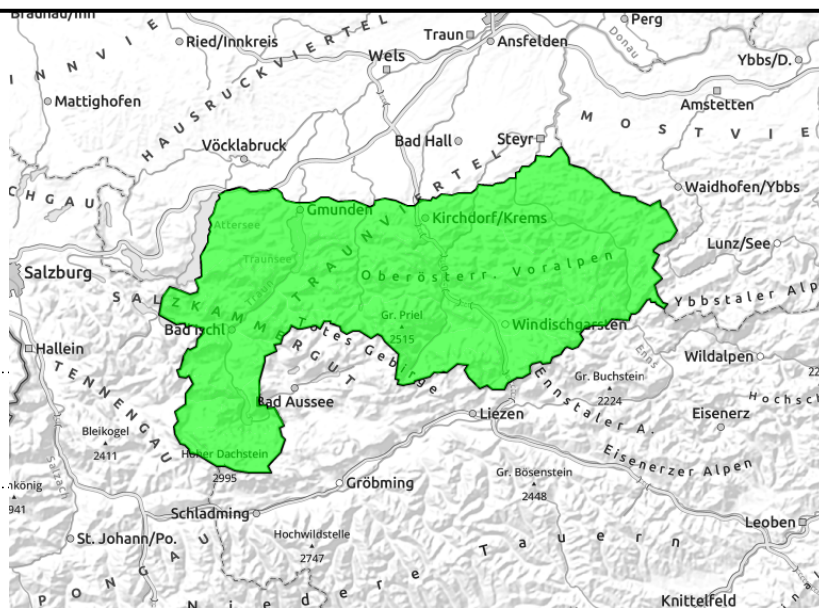

### Gefahrenstufen

1

2

3

4

5

gering

mäßig

erheblich

groß

sehr groß

### Exposition

## Regionsbericht

**Dachstein, Gosaukamm, Kalmberg, Katergebirge, Zimnitzmassiv, Höllengebirge, Totes Gebirge, Traunstein, Eibenberg, Kasbergblock, Sengengebirge, Reichraminger HG, Ennstaler Voralpen, Pyrgas, Haller Mauer**