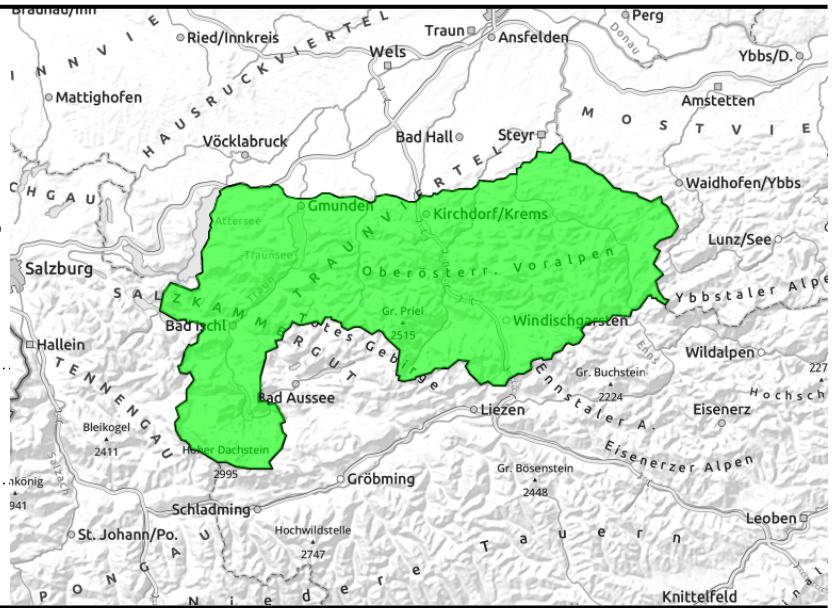

Aufgrund der aktuellen Schneesituation gibt es noch keinen Lawinenbericht - aktuelle Infos im Blog

Dachstein, Gosaukamm, Kalmberg, Katergebirge, Zimnitzmassiv, Höllengebirge, Totes Gebirge, Traunstein, Eibenberg, Kasbergblock, Sengsengebirge, Reichraminger HG, Ennstaler Voralpen, Pyhrngas, Haller Mauer

Lawinprobleme

Gefahrenstufen

Exposition

Regionsbericht

Dachstein, Gosaukamm, Kalmberg, Katergebirge, Zimnitzmassiv, Höllengebirge, Totes Gebirge, Traunstein, Eibenberg, Kasbergblock, Sengengebirge, Reichraminger HG, Ennstaler Voralpen, Pyhrgas, Haller Mauer

Lawinenprobleme

Gefahrenstufen

Exposition