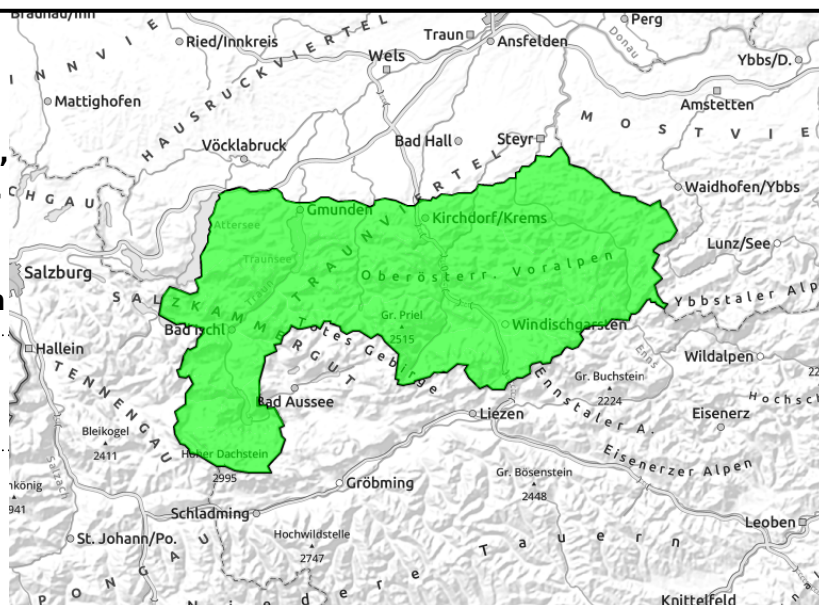

## ZUR ZEIT STEHT EINE TESTANSICHT ZUR VERFÜGUNG - Auf Grund der aktuellen Schneesituation gibt es noch keinen Lawinenbericht - aktuelle Infos im Blog

Zimnitzmassiv, Hölleengebirge, Traunstein, Eibenberg, Totes Gebirge, Pyrggass, Haller Mauer, Kasbergblock, Sengsengebirge, Reichraminger HG, Ennstaler Voralpen, Kalmberg, Katergebirge, Dachstein, Gosaukamm

### Gefahrenstufen

### Exposition

## Regionsbericht

Zimnitzmassiv, Höllengebirge,  
Traunstein, Eibenberg, Totes Gebirge,  
Pyhrngas, Haller Mauer, Kasbergblock,  
Sengengebirge, Reichraminger HG,  
Ennstaler Voralpen, Kalmburg,  
Katergebirge, Dachstein, Gosaukamm