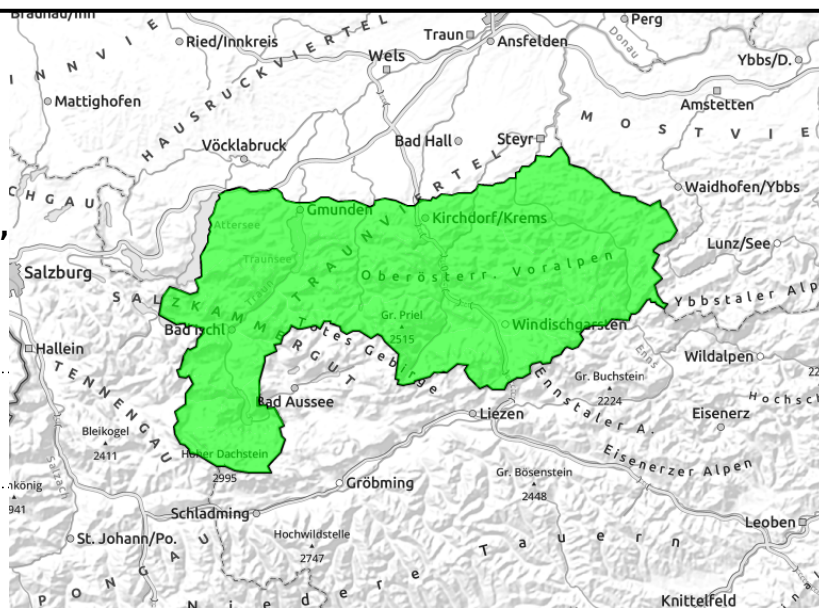

ZUR ZEIT STEHT EINE TESTANSICHT ZUR VERFÜGUNG - Auf Grund der aktuellen Schneesituation gibt es noch keinen Lawinenbericht - aktuelle Infos im Blog

Kalmburg, Katergebirge, Dachstein, Gosaukamm, Totes Gebirge, Pyhrgas, Haller Mauer, Zimnitzmassiv, Höllengebirge, Traunstein, Eibenberg, Kasbergblock, Sengsengebirge, Reichraminger HG, Ennstaler Voralpen

Lawinprobleme

Gefahrenstufen

Exposition

Regionsbericht

Kalmberg, Katergebirge, Dachstein, Gosaukamm, Totes Gebirge, Pyhrgas, Haller Mauer, Zimnitzmassiv, Höllengebirge, Traunstein, Eibenberg, Kasbergblock, Sengsengebirge, Reichraminger HG, Ennstaler Voralpen

Lawinprobleme

Gefahrenstufen

Exposition