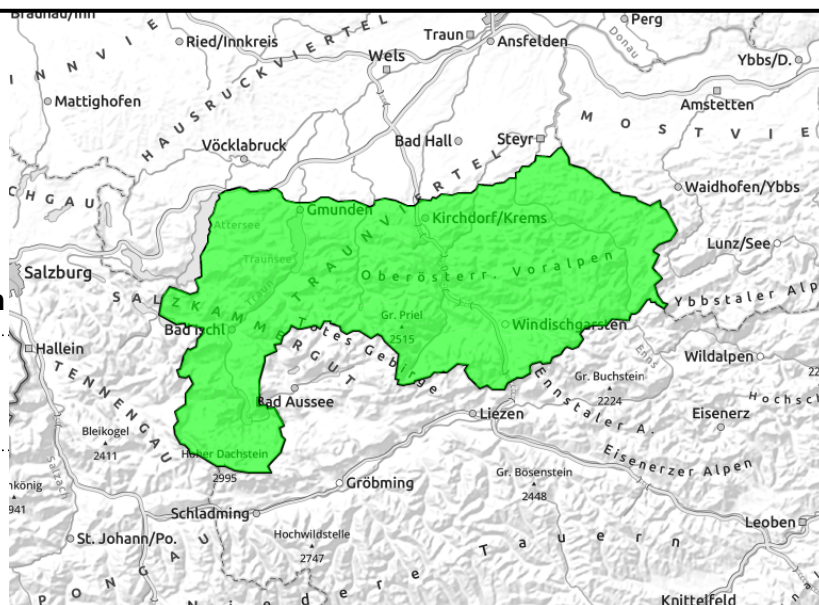

## ZUR ZEIT STEHT EINE TESTANSICHT ZUR VERFÜGUNG - Auf Grund der aktuellen Schneesituation gibt es noch keinen Lawinenbericht

Zimnitzmassiv, Höllengebirge,  
Traunstein, Eibenberg, Kasbergblock,  
Sengengebirge, Reichraminger HG,  
Ennstaler Voralpen, Pyhrgas, Haller  
Mauer, Totes Gebirge, Kalmburg,  
Katergebirge, Dachstein, Gosaukamm

### Gefahrenstufen

### Exposition

## Regionsbericht

**Zimnitzmassiv, Höllengebirge, Traunstein, Eibenberg, Kasbergblock, Sengsengebirge, Reichraminger HG, Ennstaler Voralpen, Pyhrgas, Haller Mauer, Totes Gebirge, Kalnberg, Katergebirge, Dachstein, Gosaukamm**