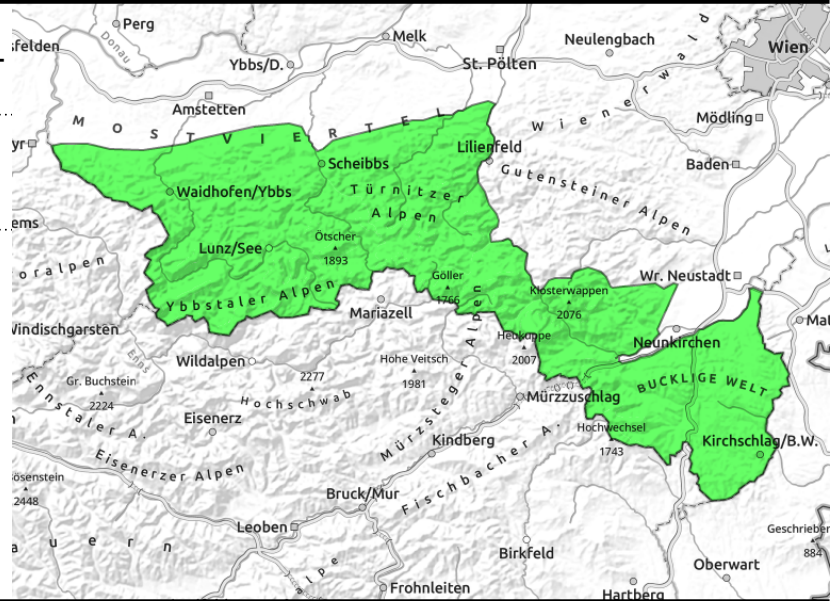

### Gefahrenstufen

### Exposition

# 08.01.2022

**Ybbstaler Alpen, Tuernitzer Alpen, Gippel - Goellergebiet, Rax - Schneeberggebiet, Semmering - Wechselgebiet**

kammnah, hinter  
Geländekanten,

## Tribschneeproblem!

Die Lawinengefahr in Niederösterreich wird mit gering beurteilt. Gefahrenstellen in Form von frischen Tribschneelinsen haben sich kleinräumig eher kammnah hinter Geländekanten sowie in Rinnen und Mulden gebildet. Vorsicht in den Expositionen Nord und Ost! Eine Auslösung eines Schneebrettes ist bei großer Zusatzbelastung nicht ausgeschlossen.