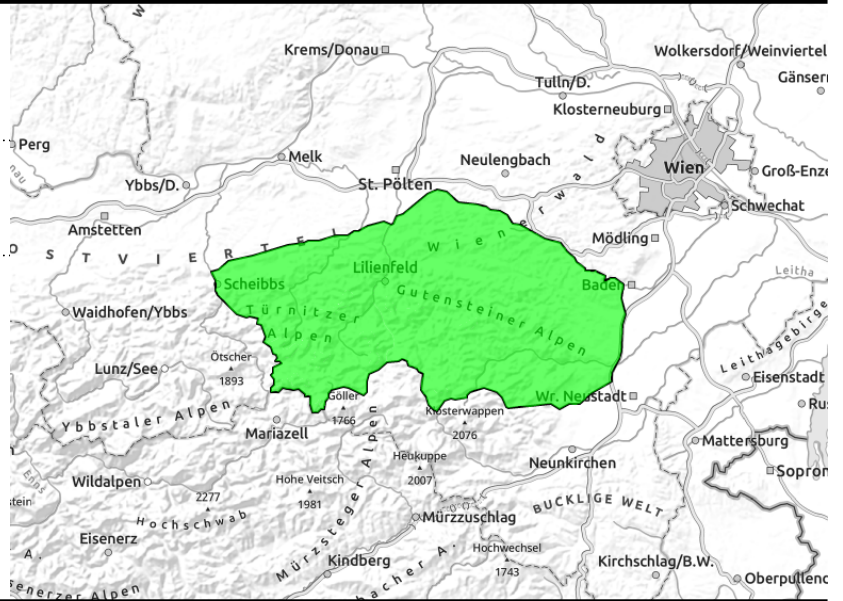

Avalanche problems

Danger ratings

Expositions

13.01.2021

Region report

**Ybbstaler Alpen, Gippel -
Goellergebiet, Rax -
Schneeberggebiet, Semmering -
Wechselgebiet**

forestline

auf ungünstiger Unterlage

Snowpack structure

Weather

Outlook

Avalanche problems

Danger ratings

Expositions

13.01.2021

Region report

Tuernitzer Alpen, Gutensteiner Alpen

in Waldschneisen

Snowpack structure

Weather

Outlook

Avalanche problems

new snow

wind drifted snow