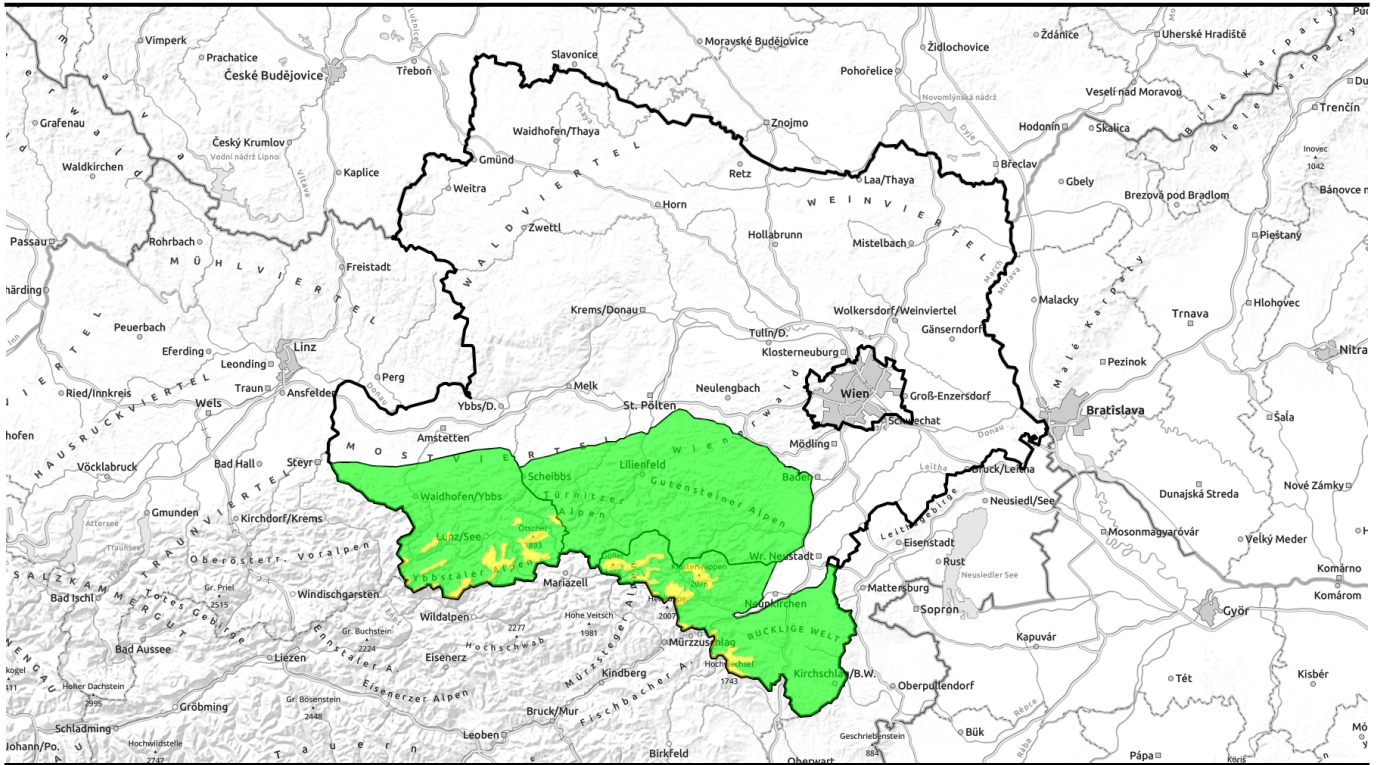

13.01.2021

Stürmischer Wind bildet frischen Triebschnee auf ungünstiger Unterlage

forestline

Ybbstaler Alpen, Gippel -
Goellergebiet, Rax -
Schneeberggebiet, Semmering -
Wechselgebiet

Tuernitzer Alpen, Gutensteiner Alpen

Avalanche problems

Danger ratings

Expositions

13.01.2021

Region report

**Ybbstaler Alpen, Gippel -
Goellergebiet, Rax -
Schneeberggebiet, Semmering -
Wechselgebiet**

forestline

auf ungünstiger Unterlage

Snowpack structure

Weather

Outlook

Avalanche problems

Danger ratings

Expositions

13.01.2021

Region report

Tuernitzer Alpen, Gutensteiner Alpen

in Waldschneisen

Snowpack structure

Weather

Outlook

Avalanche problems

new snow

wind drifted snow