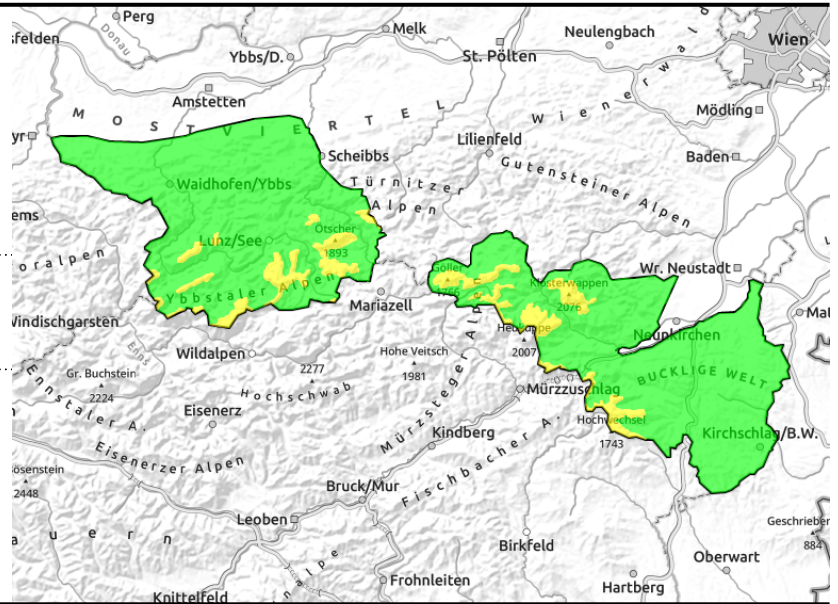

13.01.2021

Stürmischer Wind bildet frischen Triebschnee auf ungünstiger Unterlage

forestline

Ybbstaler Alpen, Gippel -
Goellergebiet, Rax -
Schneeberggebiet, Semmering -
Wechselgebiet

Tuernitzer Alpen, Gutensteiner Alpen

Avalanche problems

Danger ratings

Expositions

13.01.2021

Region report

**Ybbstaler Alpen, Gippel -
Goellergebiet, Rax -
Schneeberggebiet, Semmering -
Wechselgebiet**

forestline

auf ungünstiger Unterlage

Snowpack structure

Weather

Outlook

Avalanche problems

Danger ratings

Expositions

13.01.2021

Region report

Tuernitzer Alpen, Gutensteiner Alpen

in Waldschneisen

Snowpack structure

Weather

Outlook

Avalanche problems

new snow

wind drifted snow