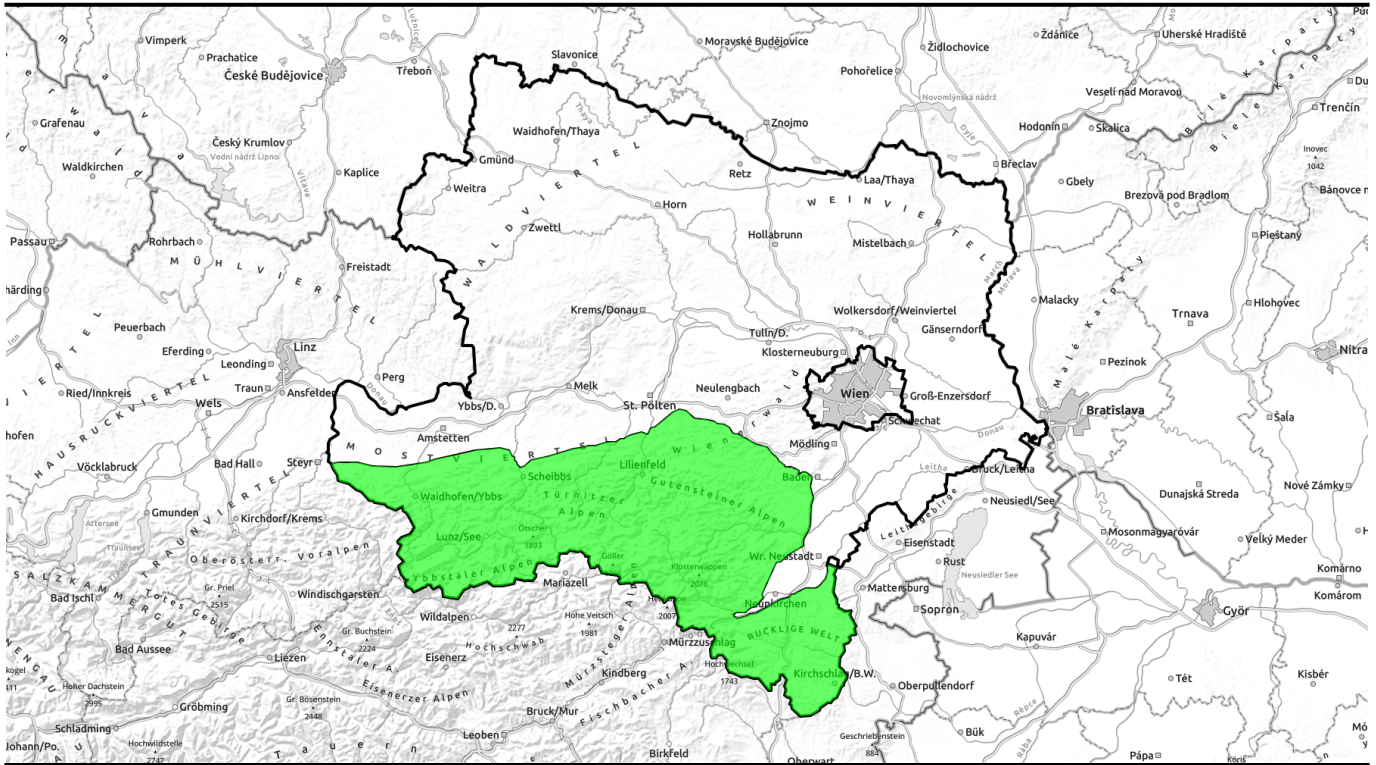

## Geringe Lawinengefahr und vereinzelte Gefahrenstellen

Ybbstaler Alpen, Tuernitzer Alpen,  
Gutensteiner Alpen, Rax -  
Schneeberggebiet, Semmering -  
Wechselgebiet, Gippel - Goellergebiet

## Region report

**Ybbstaler Alpen, Tuernitzer Alpen, Gutensteiner Alpen, Rax - Schneeberggebiet, Semmering - Wechselgebiet, Gippel - Goellergebiet**

dünne, kammnahe  
Triebschneelinsen