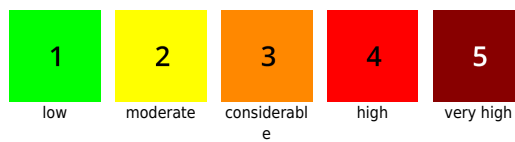

## Geringe Lawinengefahr und vereinzelte Gefahrenstellen

Ybbstaler Alpen, Tuernitzer Alpen,  
Gutensteiner Alpen, Rax -  
Schneeberggebiet, Semmering -  
Wechselgebiet, Gippel - Goellergebiet

### Avalanche problems

### Danger ratings