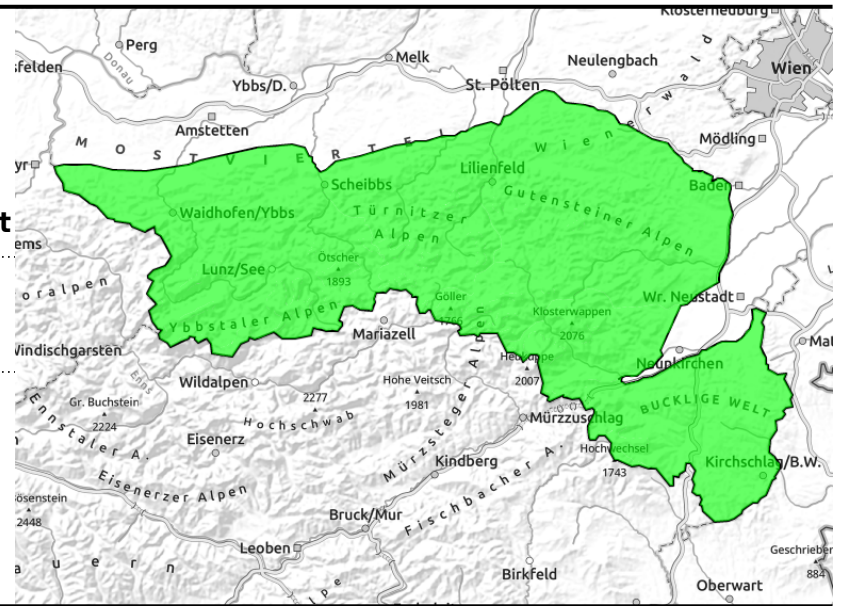

## Geringe Lawinengefahr und vereinzelte Gefahrenstellen

Ybbstaler Alpen, Tuernitzer Alpen,  
Gutensteiner Alpen, Rax -  
Schneeberggebiet, Semmering -  
Wechselgebiet, Gippel - Goellergebiet

### Avalanche problems

### Danger ratings

## Region report

**Ybbstaler Alpen, Tuernitzer Alpen, Gutensteiner Alpen, Rax - Schneeberggebiet, Semmering - Wechselgebiet, Gippel - Goellergebiet**

dünne, kammnahe  
Triebschneelinsen