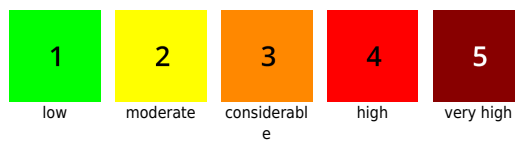

Danger ratings