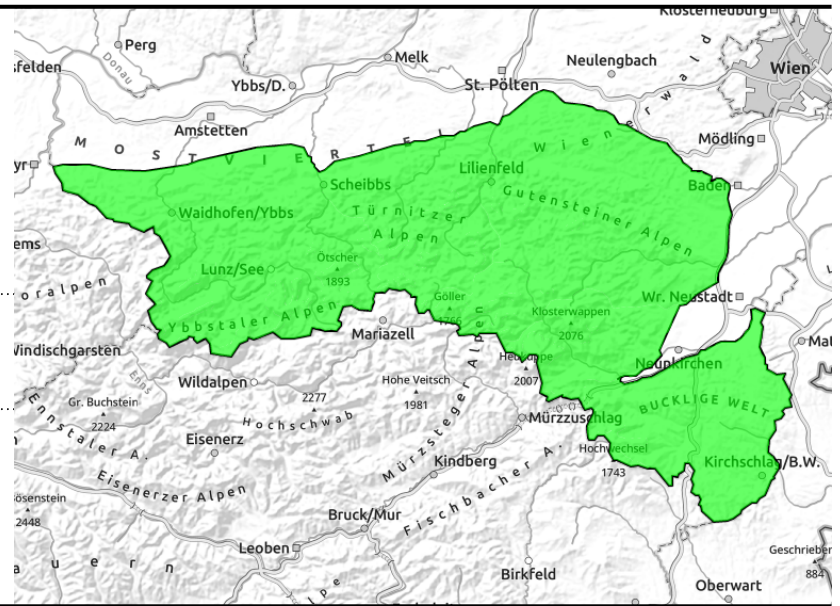

## Geringe Lawinengefahr - nur vereinzelte Gefahrenstellen in höheren Lagen vorhanden

Ybbstaler Alpen, Tuernitzer Alpen, Gutensteiner Alpen, Gippel - Goellergebiet, Rax - Schneeberggebiet, Semmering - Wechselgebiet

### Avalanche problems

### Danger ratings

## Region report

**Ybbstaler Alpen, Tuernitzer Alpen, Gutensteiner Alpen, Gippel - Goellergebiet, Rax - Schneeberggebiet, Semmering - Wechselgebiet**

älterer Triebsschnee sowie schattseitige Altschneedecke