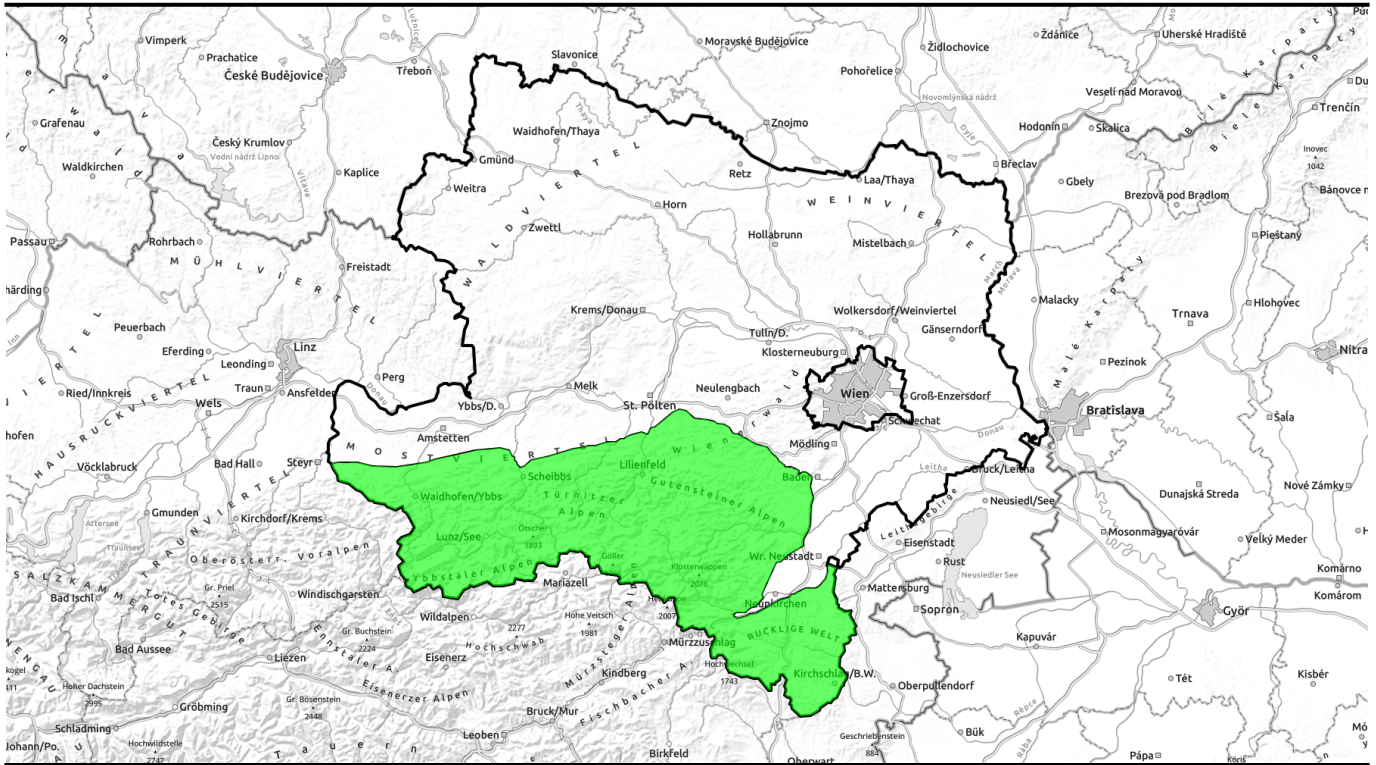

## Geringe Lawinengefahr - nur vereinzelte Gefahrenstellen in höheren Lagen vorhanden

Ybbstaler Alpen, Tuernitzer Alpen, Gutensteiner Alpen, Gippel - Goellergebiet, Rax - Schneeberggebiet, Semmering - Wechselgebiet

## Region report

**Ybbstaler Alpen, Tuernitzer Alpen, Gutensteiner Alpen, Gippel - Goellergebiet, Rax - Schneeberggebiet, Semmering - Wechselgebiet**

älterer Triebsschnee sowie schattseitige Altschneedecke