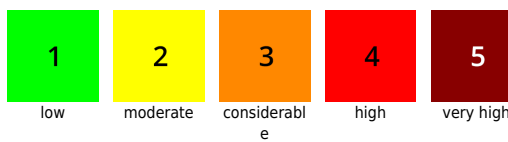

## Wenig Schnee - vereinzelte Gefahrenstellen beachten

Ybbstaler Alpen, Tuernitzer Alpen,  
Gutensteiner Alpen, Rax -  
Schneeberggebiet, Gippel -  
Goellergebiet, Semmering -  
Wechselgebiet

### Avalanche problems

### Danger ratings