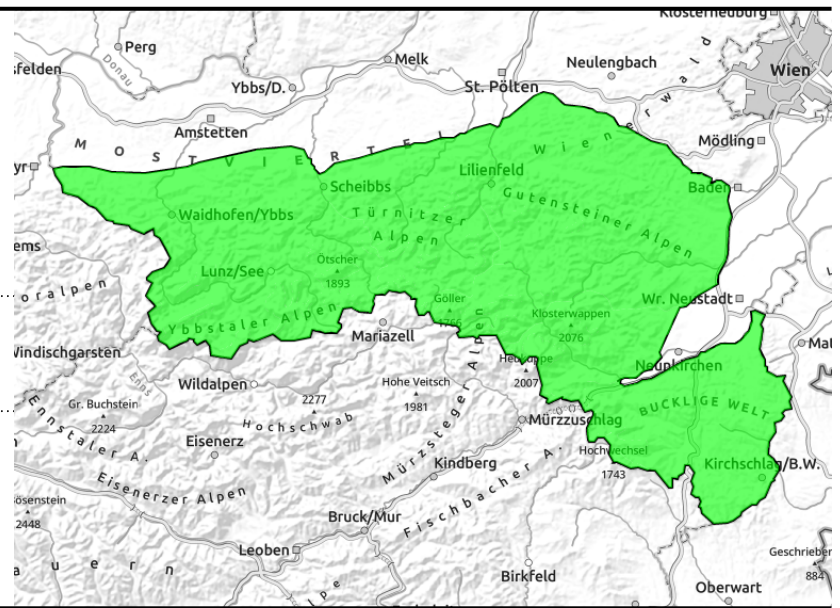

## Wenig Schnee - vereinzelte Gefahrenstellen beachten

Ybbstaler Alpen, Tuernitzer Alpen,  
Gutensteiner Alpen, Rax -  
Schneeberggebiet, Gippel -  
Goellergebiet, Semmering -  
Wechselgebiet

### Avalanche problems

### Danger ratings

## Region report

**Ybbstaler Alpen, Tuernitzer Alpen, Gutensteiner Alpen, Rax - Schneeberggebiet, Gippel - Goellergebiet, Semmering - Wechselgebiet**

ältere Triebesneelinsen