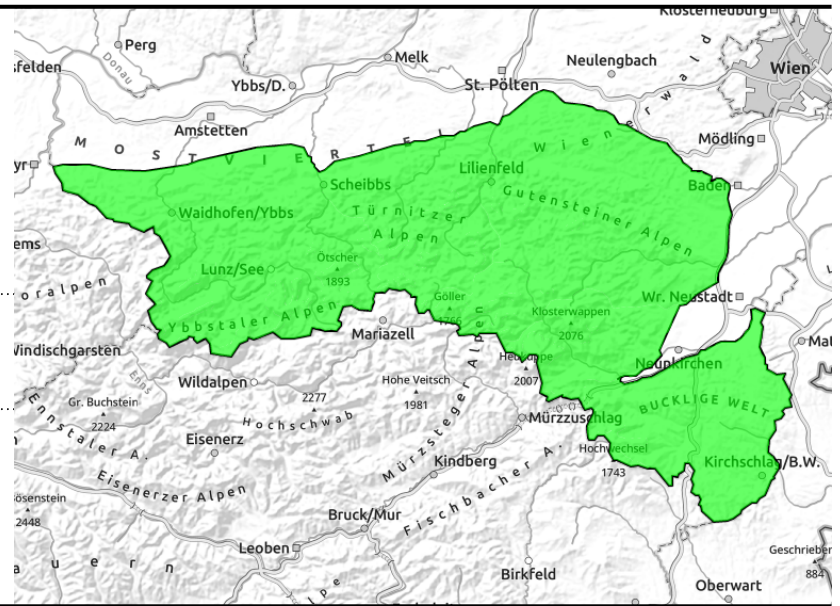

09.01.2021

Geringe Lawinengefahr - Start des Newsletterdienstes! Anmeldung ist neben dem PDF - Link zu finden!

Ybbstaler Alpen, Tuernitzer Alpen,
Gutensteiner Alpen, Gippel -
Goellergebiet, Rax -
Schneeberggebiet, Semmering -
Wechselgebiet

Avalanche problems

Danger ratings

Expositions

09.01.2021

Region report

**Ybbstaler Alpen, Tuernitzer Alpen,
Gutensteiner Alpen, Gippel -
Goellergebiet, Rax -
Schneeberggebiet, Semmering -
Wechselgebiet**

dünne und kleinräumige
Tribschneelinsen

Snowpack structure

Weather

Outlook

Avalanche problems

new snow

wind drifted
snow

old snow

wet snow

persistent
weak layer

no problem

Danger ratings

1

low

2

moderate

3