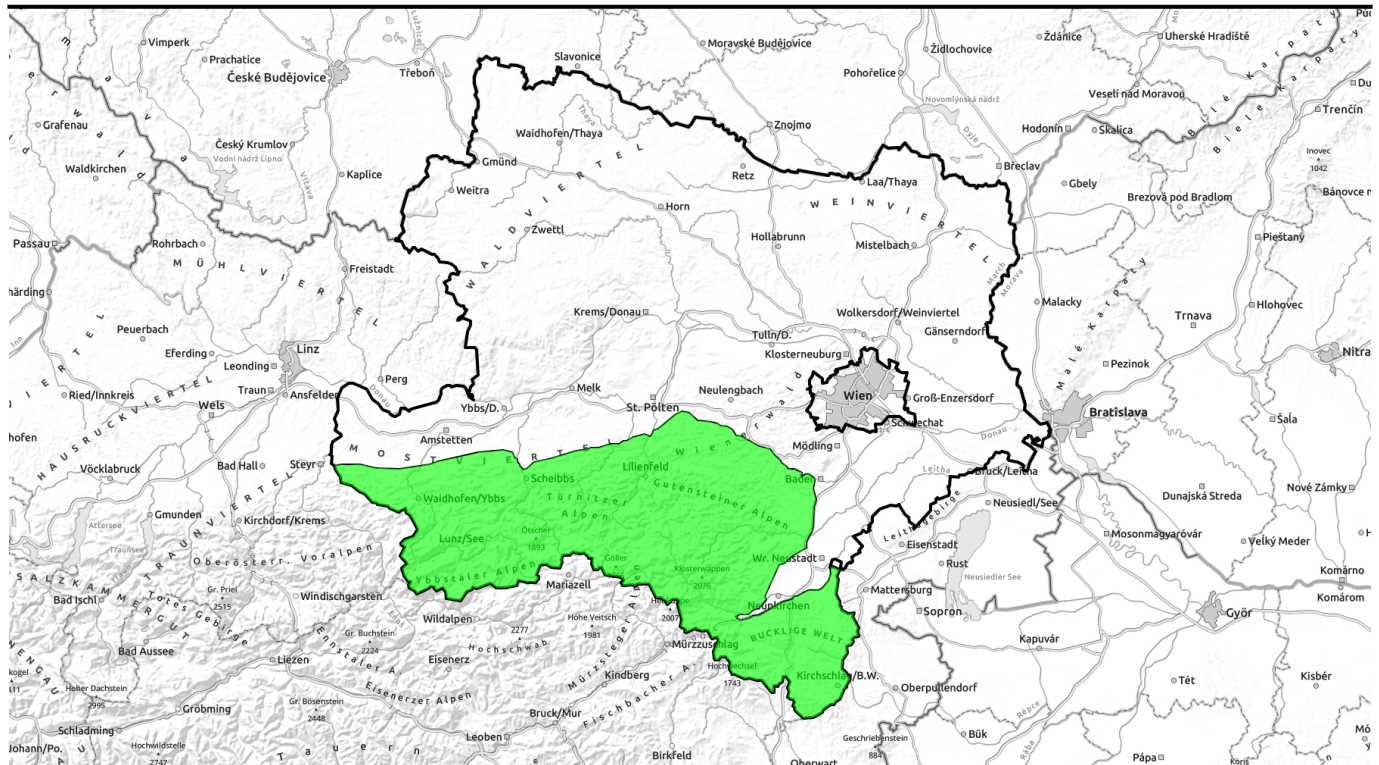

09.01.2021

Geringe Lawinengefahr - Start des Newsletterdienstes! Anmeldung ist neben dem PDF - Link zu finden!

Ybbstaler Alpen, Tuernitzer Alpen,
Gutensteiner Alpen, Gippel -
Goellergebiet, Rax -
Schneeberggebiet, Semmering -
Wechselgebiet

Avalanche problems

Danger ratings

Expositions

09.01.2021

Region report

**Ybbstaler Alpen, Tuernitzer Alpen,
Gutensteiner Alpen, Gippel -
Goellergebiet, Rax -
Schneeberggebiet, Semmering -
Wechselgebiet**

dünne und kleinräumige
Tribschneelinsen

Snowpack structure

Weather

Outlook

Avalanche problems

new snow

wind drifted
snow

old snow

wet snow

persistent
weak layer

no problem

Danger ratings

1

low

2

moderate

3