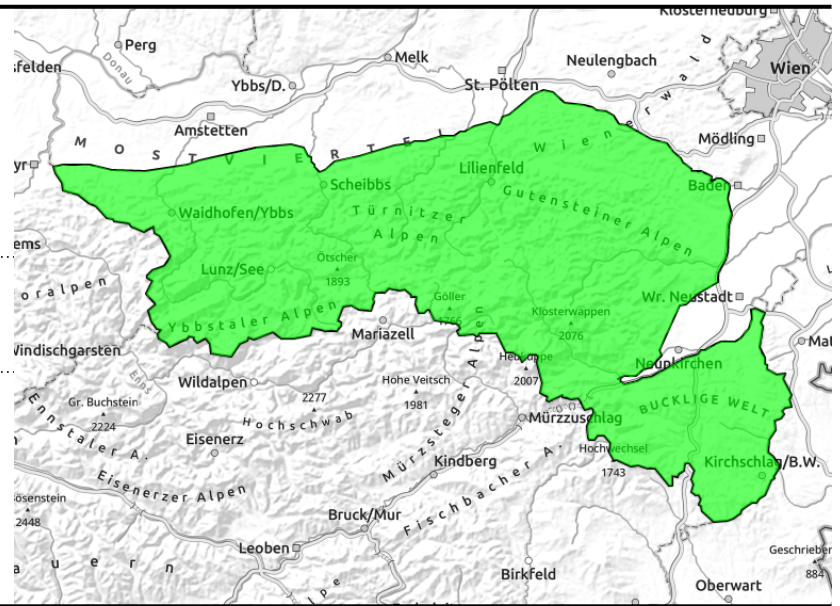

08.01.2021

Geringe Lawinengefahr - trotz wenig Schnee vereinzelte Gefahrenstellen beachten

Ybbstaler Alpen, Gutensteiner Alpen, Gippel - Goellergebiet, Tuernitzer Alpen, Rax - Schneeberggebiet, Semmering - Wechselgebiet

Avalanche problems

Danger ratings

Expositions

08.01.2021

Region report

**Ybbstaler Alpen, Gutensteiner Alpen,
Gippel - Goellergebiet, Tuernitzer
Alpen, Rax - Schneeberggebiet,
Semmering - Wechselgebiet**

dünne und kleinräumige
Triebschneepakete

Snowpack structure

Weather

Outlook

Avalanche problems

new snow

wind drifted
snow

old snow

wet snow

persistent
weak layer

no problem

Danger ratings

1

low

2

moderate

3