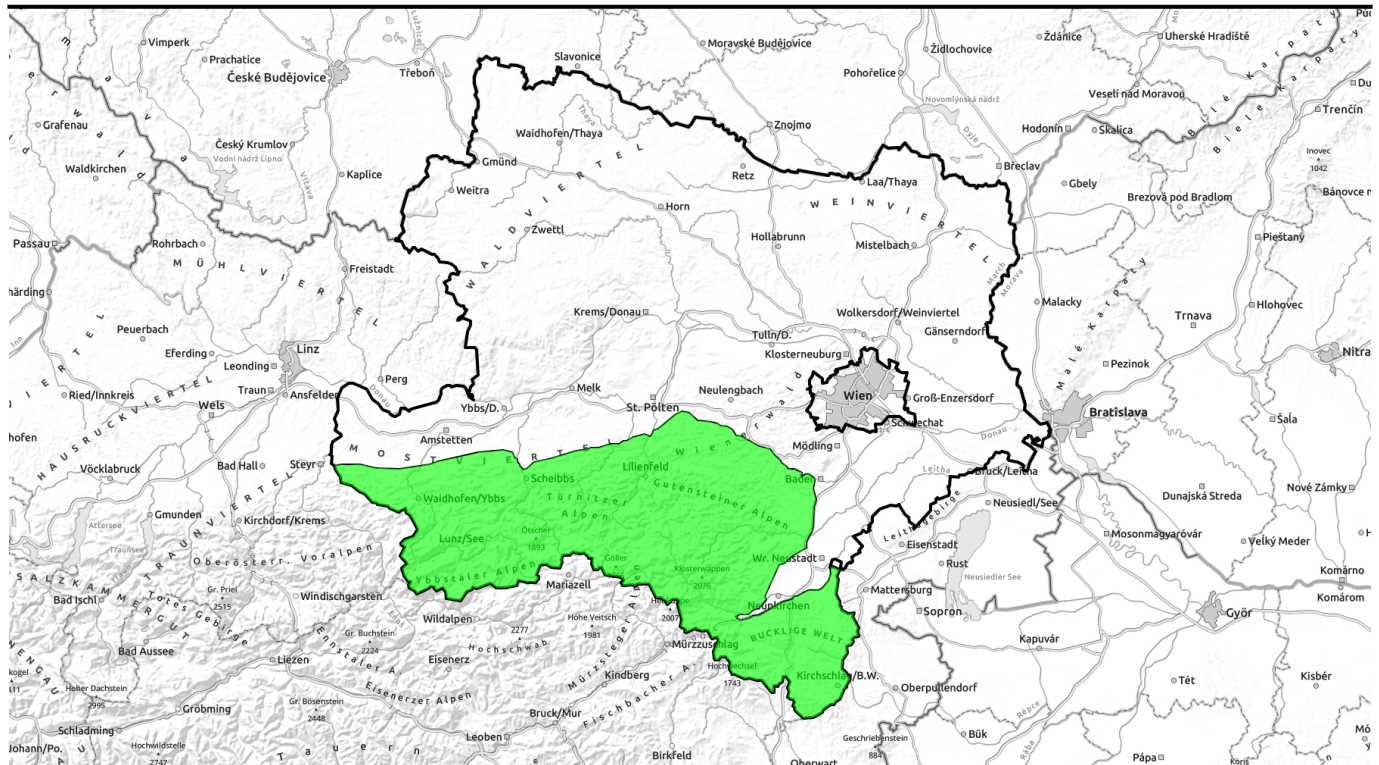

08.01.2021

Geringe Lawinengefahr - trotz wenig Schnee vereinzelte Gefahrenstellen beachten

Ybbstaler Alpen, Gutensteiner Alpen, Gippel - Goellergebiet, Tuernitzer Alpen, Rax - Schneeberggebiet, Semmering - Wechselgebiet

Avalanche problems

Danger ratings

Expositions

08.01.2021

Region report

**Ybbstaler Alpen, Gutensteiner Alpen,
Gippel - Goellergebiet, Tuernitzer
Alpen, Rax - Schneeberggebiet,
Semmering - Wechselgebiet**

dünne und kleinräumige
Triebschneepakete

Snowpack structure

Weather

Outlook

Avalanche problems

new snow

wind drifted
snow

old snow

wet snow

persistent
weak layer

no problem

Danger ratings

1

low

2

moderate

3