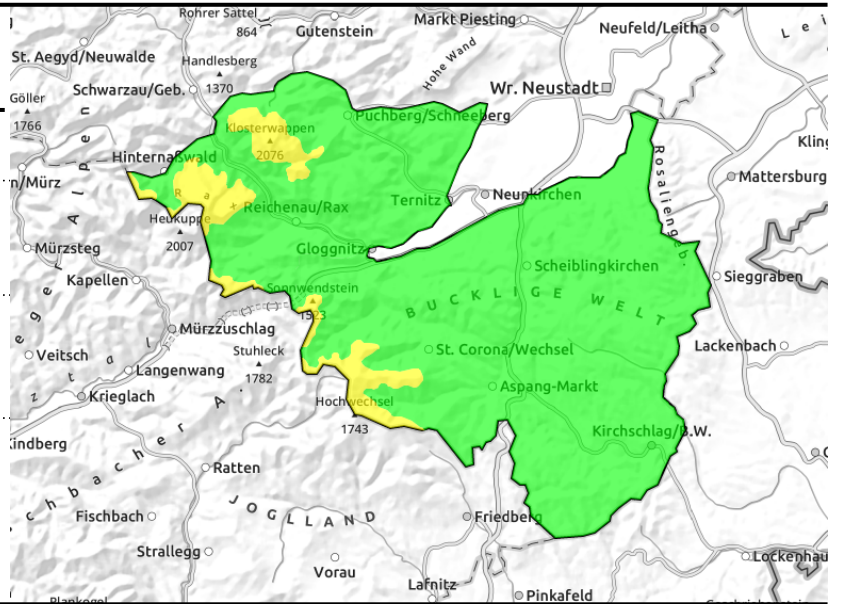

4

high

5

very high

Expositions

07.01.2021

Region report

Rax - Schneeberggebiet, Semmering - Wechselgebiet

forestline

dünne, kammnahe
Triebschneelinsen

oberhalb der Waldgrenze, in
steilen Rinnen und Mulden

Snowpack structure

Weather

Outlook

Avalanche problems

new snow

wind drifted
snow

old snow

wet snow

persistent
weak layer

no problem

Danger ratings

1

low