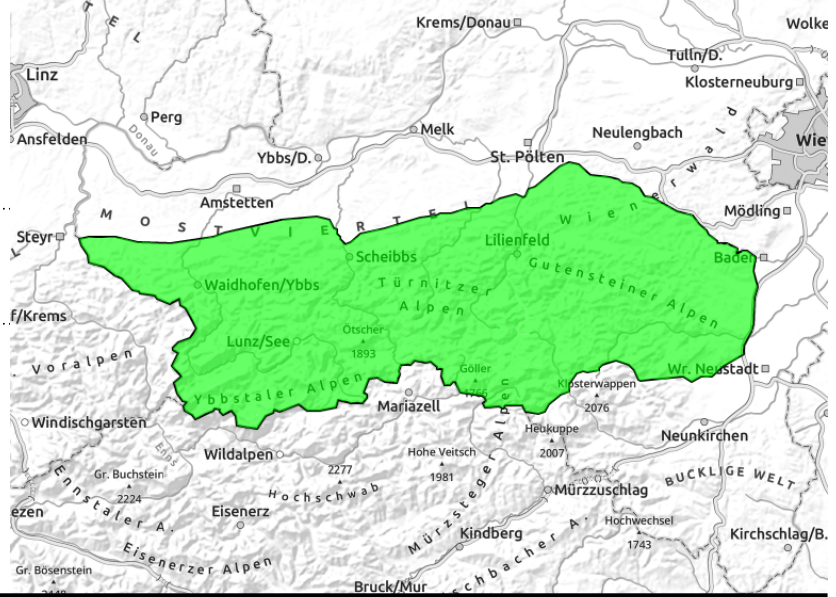

07.01.2021

In höheren Lagen lokales Altschneeproblem sowie stellenweise dünnen Tribschnee beachten

Ybbstaler Alpen, Tuernitzer Alpen, Gutensteiner Alpen, Gippel - Goellergebiet

forestline

Rax - Schneeberggebiet, Semmering - Wechselgebiet

Avalanche problems

Danger ratings

Expositions

07.01.2021

Region report

Ybbstaler Alpen, Tuernitzer Alpen, Gutensteiner Alpen, Gippel - Goellergebiet

dünne, kammnahe Tribschneelinsen

Snowpack structure

4

high

5

very high

Expositions

07.01.2021

Region report

Rax - Schneeberggebiet, Semmering - Wechselgebiet