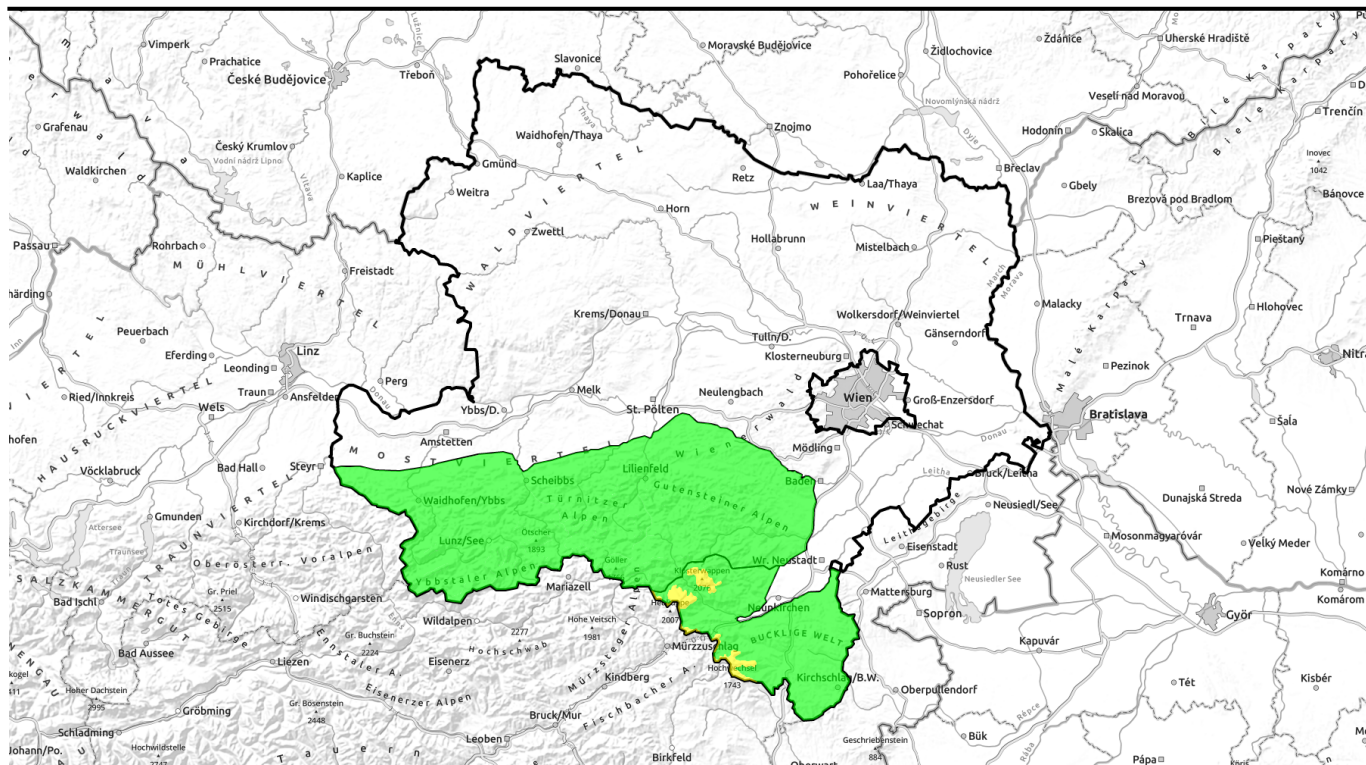

07.01.2021

In höheren Lagen lokales Altschneeproblem sowie stellenweise dünnen Tribschnee beachten

Ybbstaler Alpen, Tuernitzer Alpen, Gutensteiner Alpen, Gippel - Goellergebiet

forestline

Rax - Schneeberggebiet, Semmering - Wechselgebiet

Avalanche problems

Danger ratings

Expositions

07.01.2021

Region report

Ybbstaler Alpen, Tuernitzer Alpen, Gutensteiner Alpen, Gippel - Goellergebiet

dünne, kammnahe Tribschneelinsen

Snowpack structure

4

high

5

very high

Expositions

07.01.2021

Region report

Rax - Schneeberggebiet, Semmering - Wechselgebiet