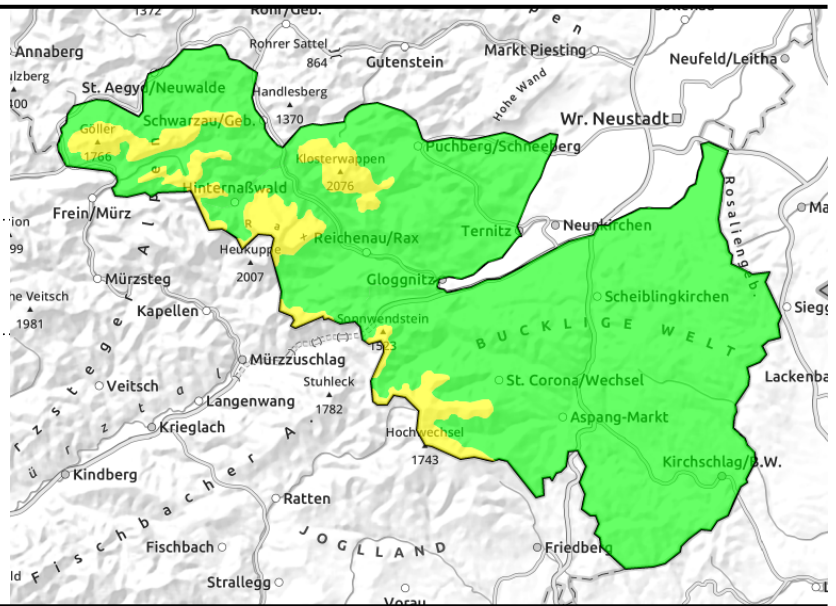

06.01.2021

Etwas Neuschnee - stellweise mäßige Lawinengefahr in höheren Lagen

forestline

Gippel - Goellergebiet, Rax - Schneeberggebiet, Semmering - Wechselgebiet

Ybbstaler Alpen, Tuernitzer Alpen, Gutensteiner Alpen

Avalanche problems

Danger ratings

Expositions

06.01.2021

Region report

**Gippel - Goellergebiet, Rax -
Schneeberggebiet, Semmering -
Wechselgebiet**

forestline

ältere Triebschneebereiche

Snowpack structure

Weather

Outlook

Avalanche problems

Danger ratings

Expositions

06.01.2021

Region report

Ybbstaler Alpen, Tuernitzer Alpen, Gutensteiner Alpen

älterer Triebsschnee

Snowpack structure

Weather

Outlook

Avalanche problems

new snow

wind drifted snow