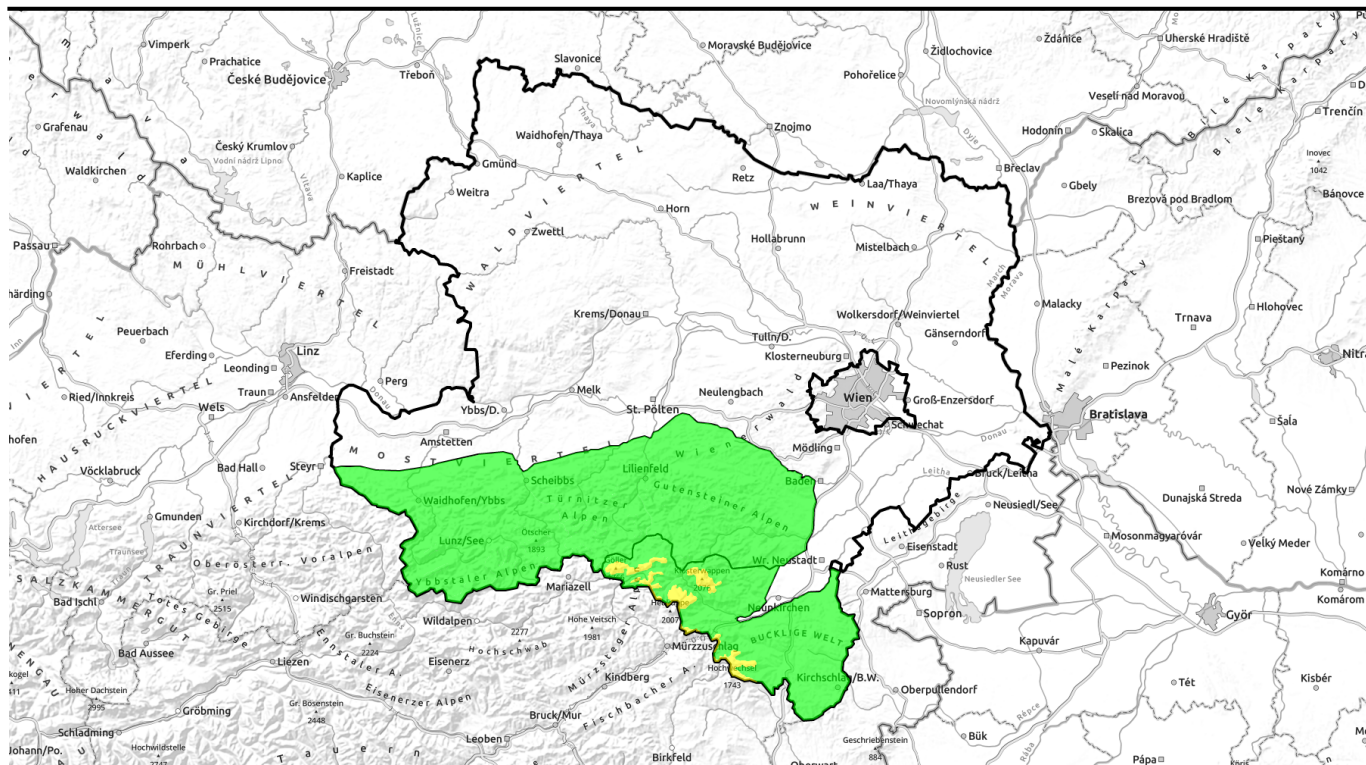

06.01.2021

Etwas Neuschnee - stellweise mäßige Lawinengefahr in höheren Lagen

forestline

Gippel - Goellergebiet, Rax - Schneeberggebiet, Semmering - Wechselgebiet

Ybbstaler Alpen, Tuernitzer Alpen, Gutensteiner Alpen

Avalanche problems

Danger ratings

Expositions

06.01.2021

Region report

**Gippel - Goellergebiet, Rax -
Schneeberggebiet, Semmering -
Wechselgebiet**

forestline

ältere Triebschneebereiche

Snowpack structure

Weather

Outlook

Avalanche problems

Danger ratings

Expositions

06.01.2021

Region report

Ybbstaler Alpen, Tuernitzer Alpen, Gutensteiner Alpen

älterer Triebsschnee

Snowpack structure

Weather

Outlook

Avalanche problems

new snow

wind drifted snow