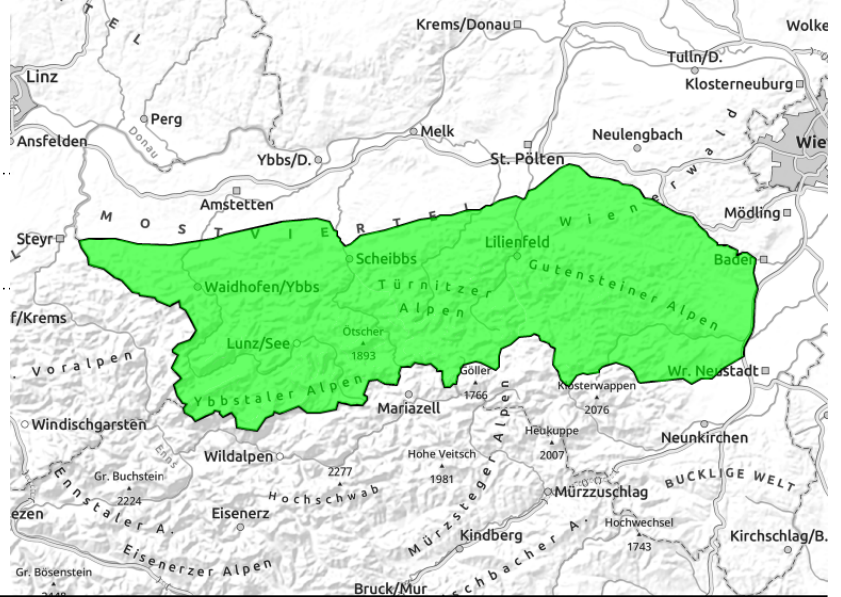

Avalanche problems

Danger ratings

Expositions

06.01.2021

Region report

**Gippel - Goellergebiet, Rax -
Schneeberggebiet, Semmering -
Wechselgebiet**

forestline

ältere Triebschneebereiche

Snowpack structure

Weather

Outlook

Avalanche problems

Danger ratings

Expositions

06.01.2021

Region report

Ybbstaler Alpen, Tuernitzer Alpen, Gutensteiner Alpen

älterer Triebsschnee

Snowpack structure

Weather

Outlook

Avalanche problems

new snow

wind drifted snow

old snow

wet snow

persistent weak layer

no problem

Danger ratings

1

low

2