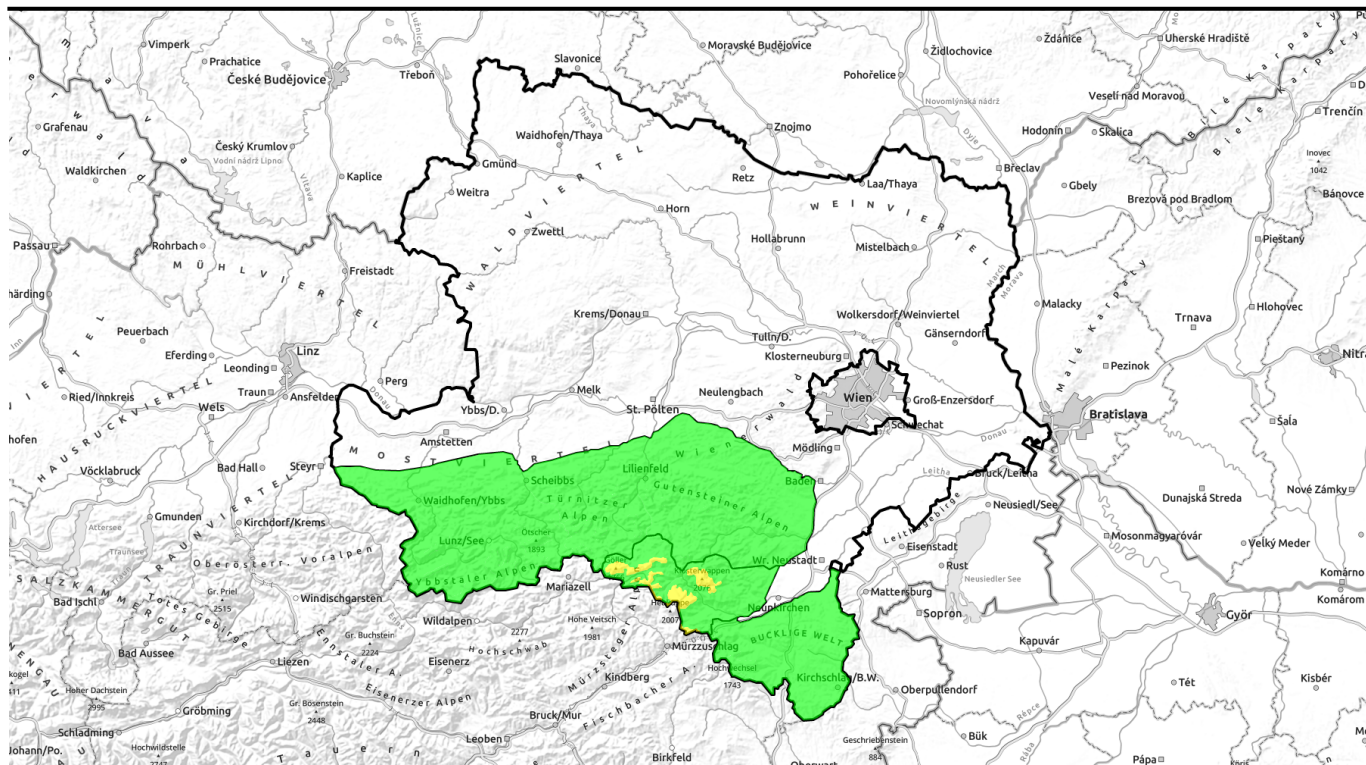

## In höheren Lagen stellenweise mäßige Lawinengefahr durch Triebschnee

Ybbstaler Alpen, Tuernitzer Alpen, Gutensteiner Alpen, Semmering - Wechselgebiet

forestline

Gippel - Goellergebiet, Rax - Schneeberggebiet

### Region report

Ybbstaler Alpen, Tuernitzer Alpen, Gutensteiner Alpen, Semmering - Wechselgebiet

exponiertes Gelände ist abgeweht

### Gippel - Goellergebiet, Rax - Schneeberggebiet

forestline

dünne, kammnahe  
Tribschneelinsen, exponiertes  
Gelände ist abgeweht