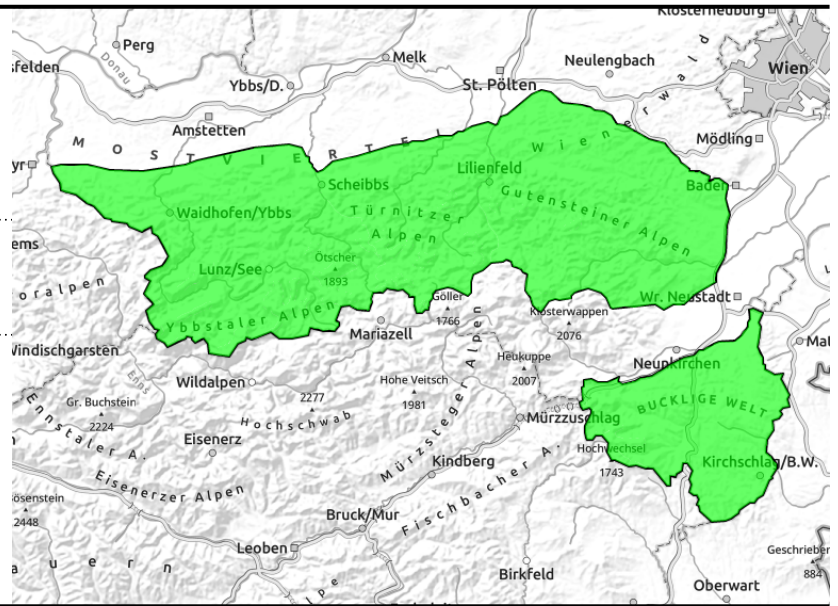

### Danger ratings

### Expositions

05.01.2021

### Region report

Ybbstaler Alpen, Tuernitzer Alpen, Gutensteiner Alpen, Semmering - Wechselgebiet

exponiertes Gelände ist abgeweht

### Snowpack structure