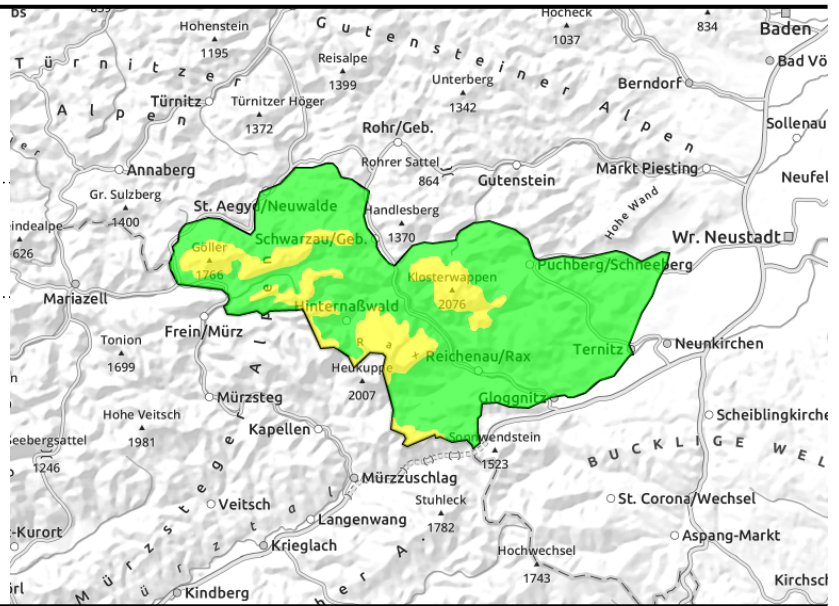

## Region report

### Gippel - Goellergebiet, Rax - Schneeberggebiet

forestline

dünne, kammnahe  
Tribschneelinsen, exponiertes  
Gelände ist abgeweht