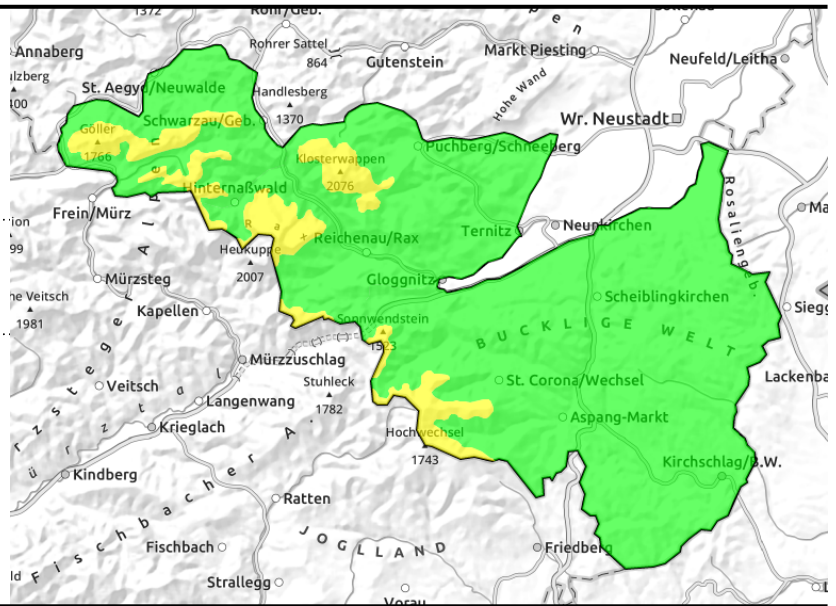

Im Osten über der Waldgrenze mäßige Lawinengefahr.

Ybbstaler Alpen, Tuernitzer Alpen, Gutensteiner Alpen

forestline

Gippel - Goellergebiet, Rax - Schneeberggebiet, Semmering - Wechselgebiet

Avalanche problems

high

5

very high

Expositions

04.01.2021

Region report

Gippel - Goellergebiet, Rax -
Schneeberggebiet, Semmering -
Wechselgebiet

oberhalb der Waldgrenze,
exponiertes Gelände ist
abgeweht

Snowpack structure

Weather

Outlook

Avalanche problems

Danger ratings

Expositions