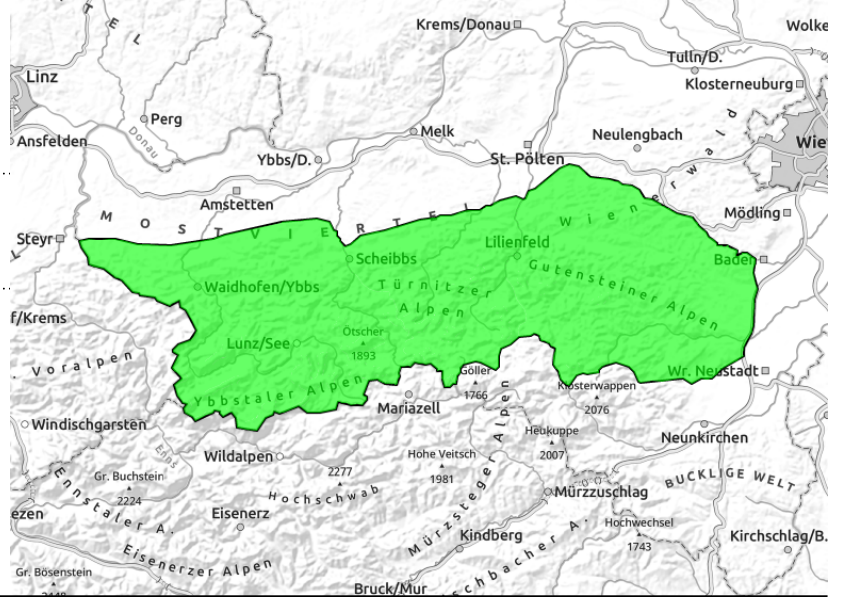

Im Osten über der Waldgrenze mäßige Lawinengefahr.

Ybbstaler Alpen, Tuernitzer Alpen, Gutensteiner Alpen

forestline

Gippel - Goellergebiet, Rax - Schneeberggebiet, Semmering - Wechselgebiet

Avalanche problems

Danger ratings

Expositions

04.01.2021

Region report

**Ybbstaler Alpen, Türnitzer Alpen,
Gutensteiner Alpen**

exponiertes Gelände ist
abgeweht

Snowpack structure

Weather

Outlook

Avalanche problems

new snow

wind drifted
snow

old snow

wet snow

persistent
weak layer

no problem

high

5

very high

Expositions

04.01.2021

Region report

Gippel - Goellergebiet, Rax -
Schneeberggebiet, Semmering -
Wechselgebiet

oberhalb der Waldgrenze,
exponiertes Gelände ist
abgeweht