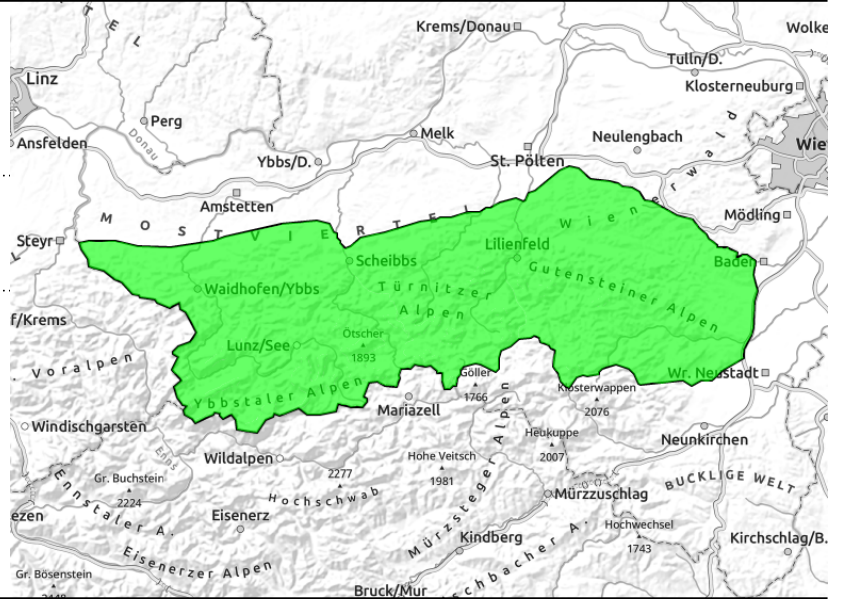

### Danger ratings

### Expositions

**03.01.2021**

## Region report

**Ybbstaler Alpen, Türnitzer Alpen,  
Gutensteiner Alpen**

dünne, kammnahe  
Triebschneelinsen

## Snowpack structure