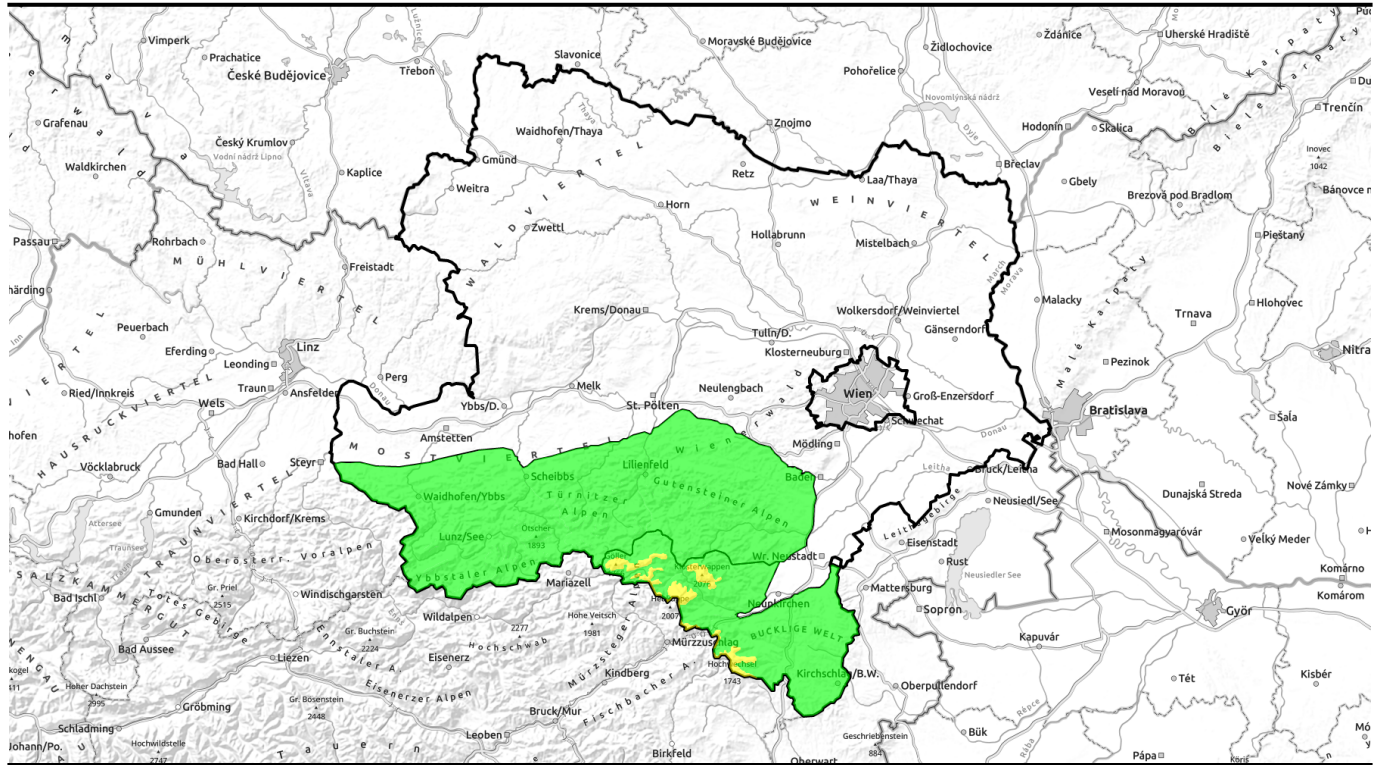

## Mäßige Lawinengefahr durch schattseitiges Tribschneeproblem!

Ybbstaler Alpen, Tuernitzer Alpen, Gutensteiner Alpen

forestline

Gippel - Goellergebiet, Rax - Schneeberggebiet, Semmering - Wechselgebiet

### Avalanche problems

### Danger ratings

## Region report

**Gippel - Goellergebiet, Rax -  
Schneeberggebiet, Semmering -  
Wechselgebiet**