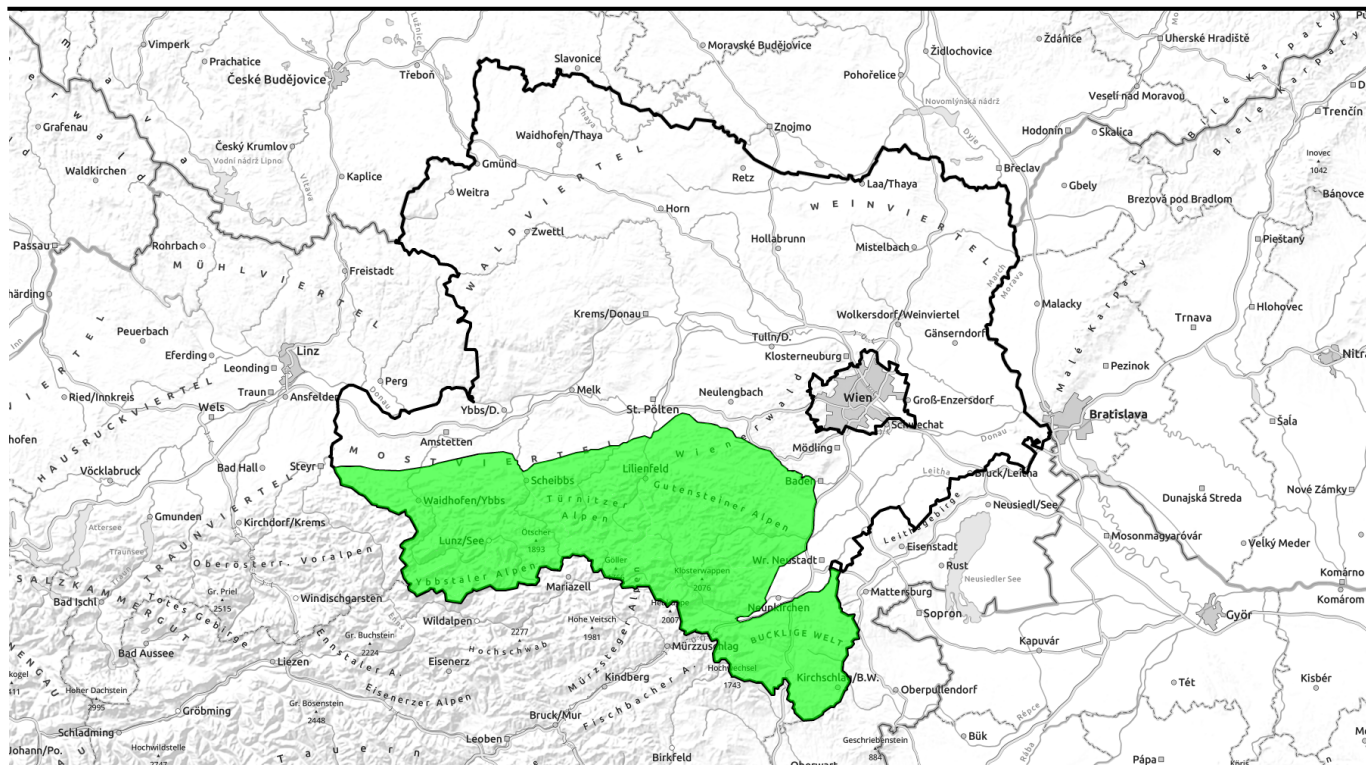

## Geringe Lawinengefahr aber weiterer Windeinfluss auf die Schneedecke!

Ybbstaler Alpen, Tuernitzer Alpen, Gutensteiner Alpen, Gippel - Goellergebiet, Rax - Schneeberggebiet, Semmering - Wechselgebiet

## Region report

**Ybbstaler Alpen, Tuernitzer Alpen,  
Gutensteiner Alpen, Gippel -  
Goellergebiet, Rax -  
Schneeberggebiet, Semmering -  
Wechselgebiet**

dünne und kleinräumige  
Tribschneepakete