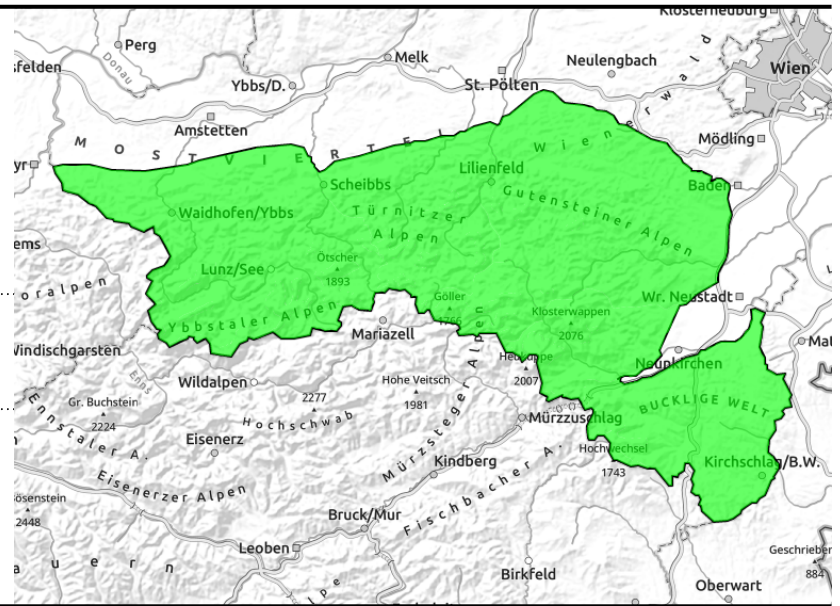

## Geringe Lawinengefahr aber weiterer Windeinfluss auf die Schneedecke!

Ybbstaler Alpen, Tuernitzer Alpen, Gutensteiner Alpen, Gippel - Goellergebiet, Rax - Schneeberggebiet, Semmering - Wechselgebiet

### Avalanche problems

### Danger ratings

## Region report

**Ybbstaler Alpen, Tuernitzer Alpen,  
Gutensteiner Alpen, Gippel -  
Goellergebiet, Rax -  
Schneeberggebiet, Semmering -  
Wechselgebiet**

dünne und kleinräumige  
Tribschneepakete