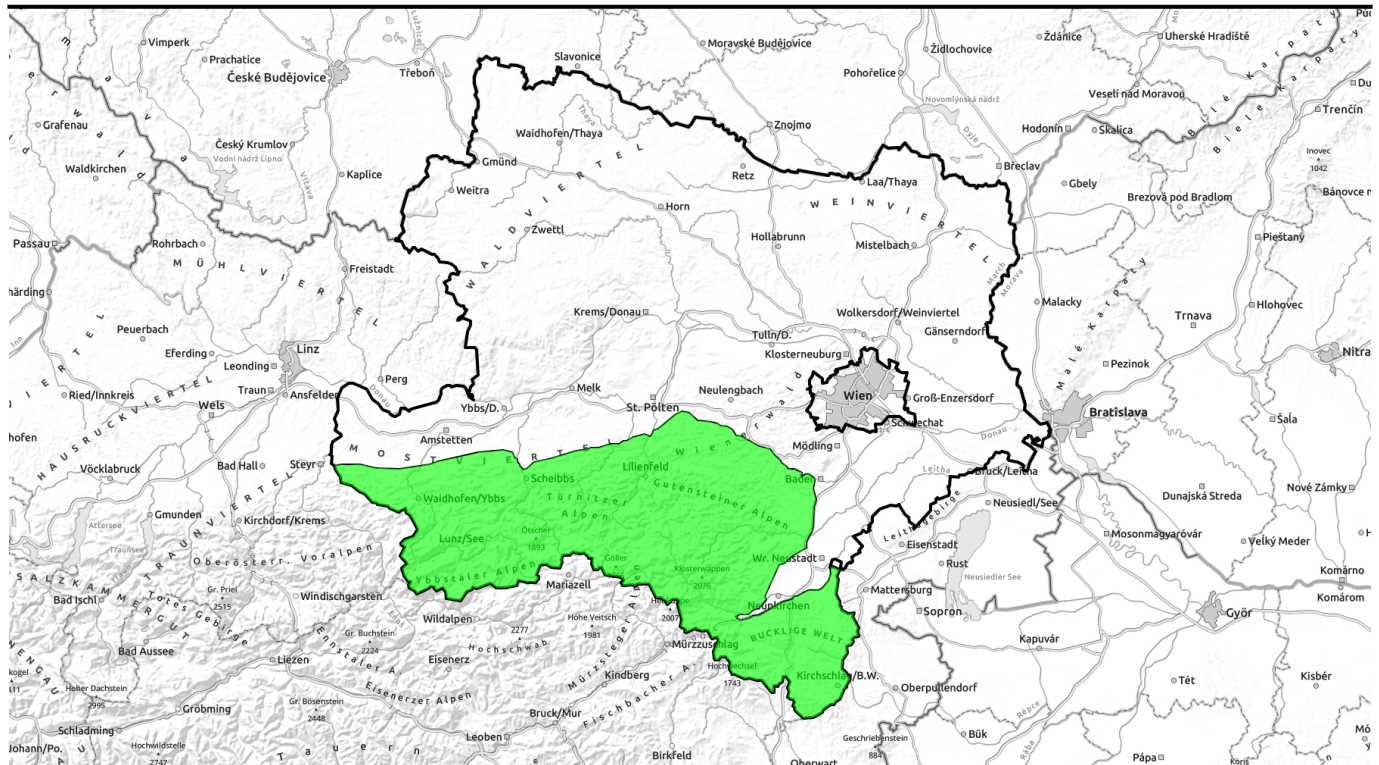

## Geringe Lawinengefahr mit kleinräumigen Gefahrenstellen schattseitig!

Ybbstaler Alpen, Tuernitzer Alpen, Gutensteiner Alpen, Gippel - Goellergebiet, Rax - Schneeberggebiet, Semmering - Wechselgebiet

### Avalanche problems

## Region report

**Ybbstaler Alpen, Tuernitzer Alpen,  
Gutensteiner Alpen, Gippel -  
Goellergebiet, Rax -  
Schneeberggebiet, Semmering -  
Wechselgebiet**

dünne und kleinräumige  
Tribschneepakete