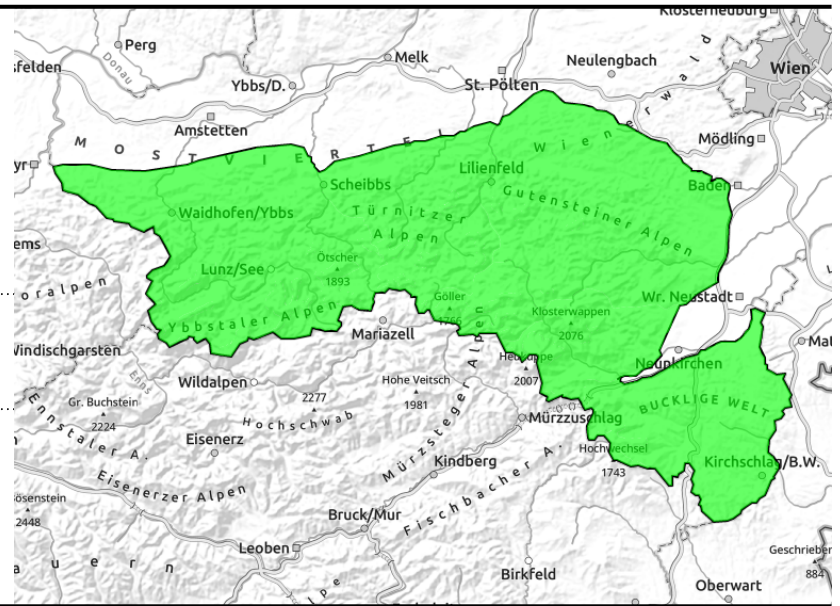

## Geringe Lawinengefahr mit kleinräumigen Gefahrenstellen schattseitig!

Ybbstaler Alpen, Tuernitzer Alpen, Gutensteiner Alpen, Gippel - Goellergebiet, Rax - Schneeberggebiet, Semmering - Wechselgebiet

### Avalanche problems

### Danger ratings

## Region report

**Ybbstaler Alpen, Tuernitzer Alpen,  
Gutensteiner Alpen, Gippel -  
Goellergebiet, Rax -  
Schneeberggebiet, Semmering -  
Wechselgebiet**

dünne und kleinräumige  
Tribschneepakete