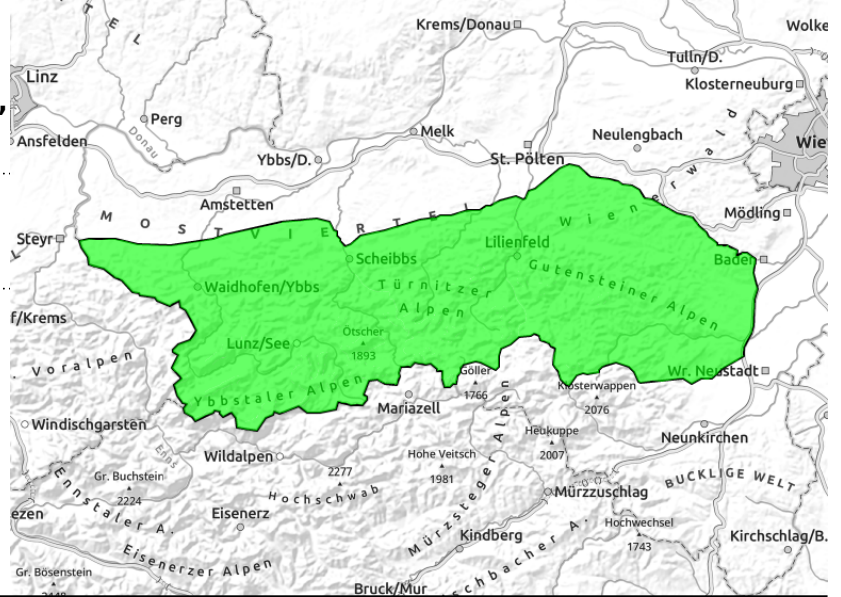

31.12.2020

Kleinräumige Gefahrenstellen durch störanfälligen Triebsschnee!

	<p>1</p> <p>Gutensteiner Alpen, Tuernitzer Alpen, Ybbstaler Alpen</p>	
	<p>2 forestline</p> <p>1</p> <p>Gippel - Goellergebiet, Rax - Schneeberggebiet, Semmering - Wechselgebiet</p>	

Avalanche problems

Danger ratings

Expositions

31.12.2020

Region report

**Gutensteiner Alpen, Türnitzer Alpen,
Ybbstaler Alpen**

dünne, kammnahe
Triebsschneelinsen

Snowpack structure

31.12.2020

Region report

**Gippel - Goellergebiet, Rax -
Schneeberggebiet, Semmering -
Wechselgebiet**

forestline

hinter Geländekanten

Snowpack structure

Weather

Outlook