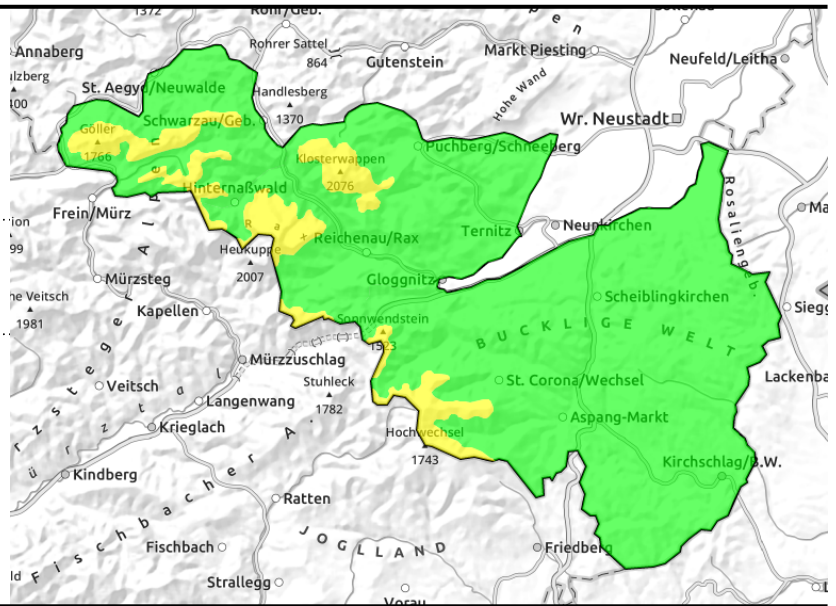

31.12.2020

Kleinräumige Gefahrenstellen durch störanfälligen Triebsschnee!

	<p>1</p> <p>Gutensteiner Alpen, Tuernitzer Alpen, Ybbstaler Alpen</p>	
	<p>2 forestline</p> <p>1</p> <p>Gippel - Goellergebiet, Rax - Schneeberggebiet, Semmering - Wechselgebiet</p>	

31.12.2020

Region report

**Gippel - Goellergebiet, Rax -
Schneeberggebiet, Semmering -
Wechselgebiet**

forestline

hinter Geländekanten

Snowpack structure

Weather

Outlook

Avalanche problems

Danger ratings

Expositions