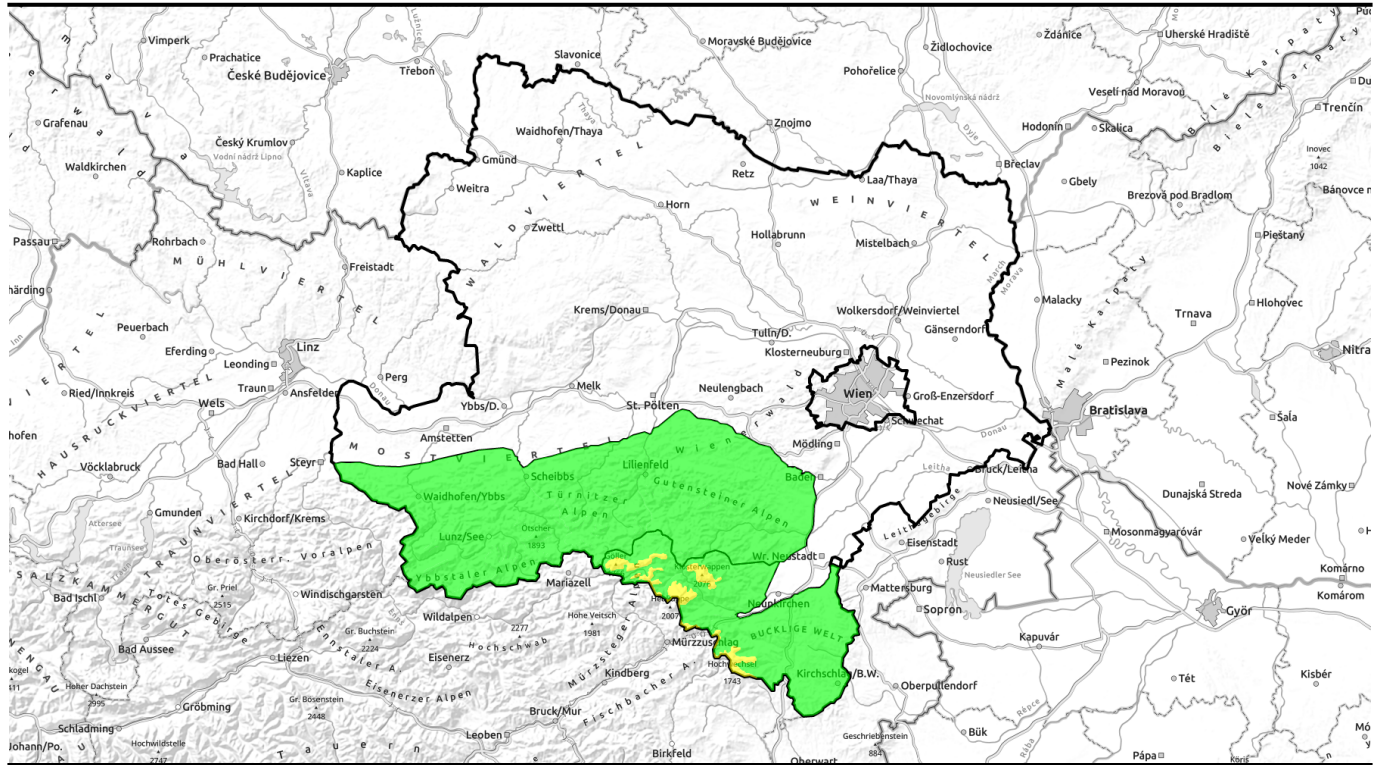

31.12.2020

Kleinräumige Gefahrenstellen durch störanfälligen Triebsschnee!

	<p>1</p> <p>Gutensteiner Alpen, Tuernitzer Alpen, Ybbstaler Alpen</p>	
	<p>2 forestline</p> <p>1</p> <p>Gippel - Goellergebiet, Rax - Schneeberggebiet, Semmering - Wechselgebiet</p>	

Avalanche problems

Danger ratings

Expositions

31.12.2020

Region report

**Gutensteiner Alpen, Türnitzer Alpen,
Ybbstaler Alpen**

dünne, kammnahe
Triebsschneelinsen

Snowpack structure

31.12.2020

Region report

**Gippel - Goellergebiet, Rax -
Schneeberggebiet, Semmering -
Wechselgebiet**

forestline

hinter Geländekanten

Snowpack structure

Weather

Outlook

Avalanche problems

Danger ratings

Expositions