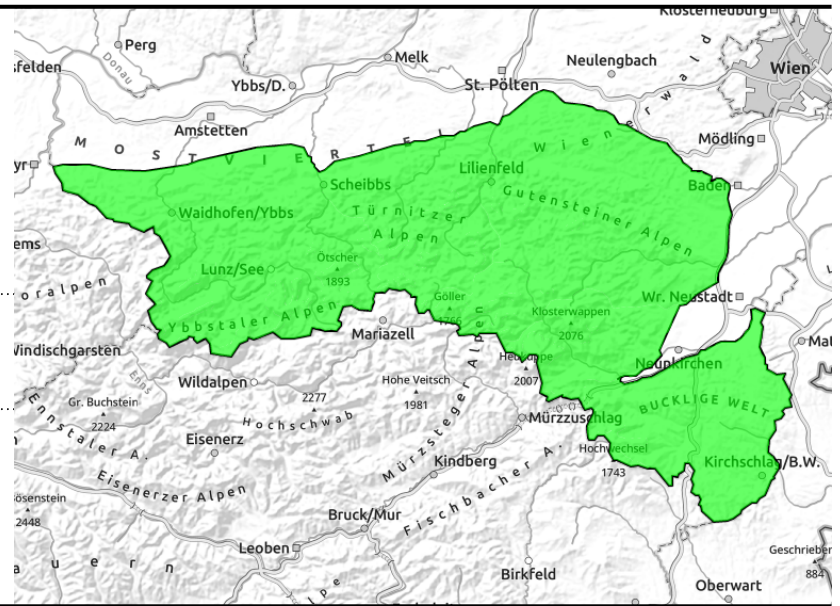

30.12.2020

Verbreitet geringe Lawinengefahr in Niederösterreichs Bergen.

Ybbstaler Alpen, Tuernitzer Alpen, Gutensteiner Alpen, Gippel - Goellergebiet, Rax - Schneeberggebiet, Semmering - Wechselgebiet

Avalanche problems

Danger ratings

Expositions

30.12.2020

Region report

Ybbstaler Alpen, Tuernitzer Alpen, Gutensteiner Alpen, Gippel - Goellergebiet, Rax - Schneeberggebiet, Semmering - Wechselgebiet

dünne und kleinräumige
Tribschneepakete

Snowpack structure

Weather

Outlook

Avalanche problems

new snow

wind drifted
snow

old snow

wet snow

persistent
weak layer

no problem

Danger ratings

1

low

2

moderate

3