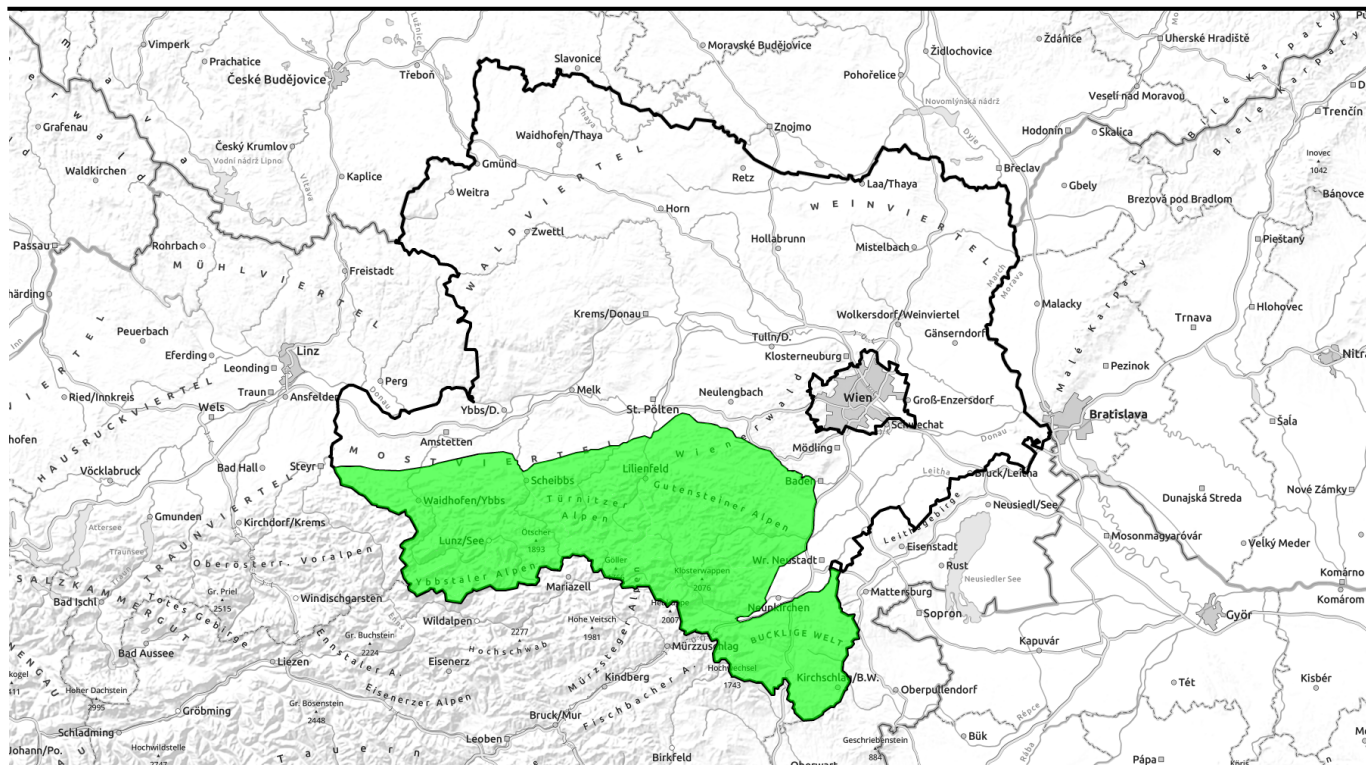

30.12.2020

Verbreitet geringe Lawinengefahr in Niederösterreichs Bergen.

Ybbstaler Alpen, Tuernitzer Alpen, Gutensteiner Alpen, Gippel - Goellergebiet, Rax - Schneeberggebiet, Semmering - Wechselgebiet

Avalanche problems

Danger ratings

Expositions

30.12.2020

Region report

Ybbstaler Alpen, Tuernitzer Alpen, Gutensteiner Alpen, Gippel - Goellergebiet, Rax - Schneeberggebiet, Semmering - Wechselgebiet

dünne und kleinräumige
Tribschneepakete

Snowpack structure

Weather

Outlook

Avalanche problems

new snow

wind drifted
snow

old snow

wet snow