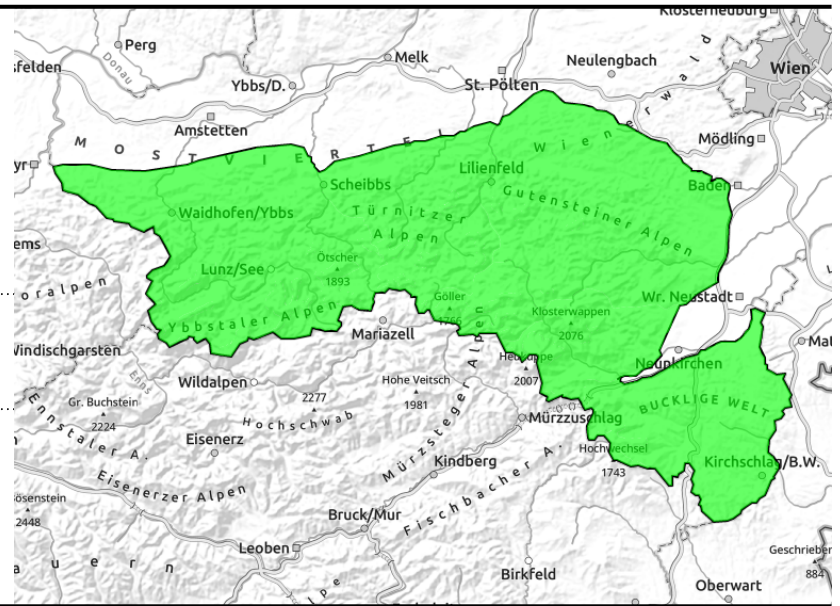

29.12.2020

Geringe Lawinengefahr bei unterdurchschnittlicher Schneelage.

Ybbstaler Alpen, Tuernitzer Alpen, Gutensteiner Alpen, Gippel - Goellergebiet, Rax - Schneeberggebiet, Semmering - Wechselgebiet

Avalanche problems

Danger ratings

Expositions

29.12.2020

Region report

Ybbstaler Alpen, Tuernitzer Alpen, Gutensteiner Alpen, Gippel - Goellergebiet, Rax - Schneeberggebiet, Semmering - Wechselgebiet

dünne und kleinräumige
Tribschneepakete

Snowpack structure

Weather

Outlook

Avalanche problems

Danger ratings

Expositions