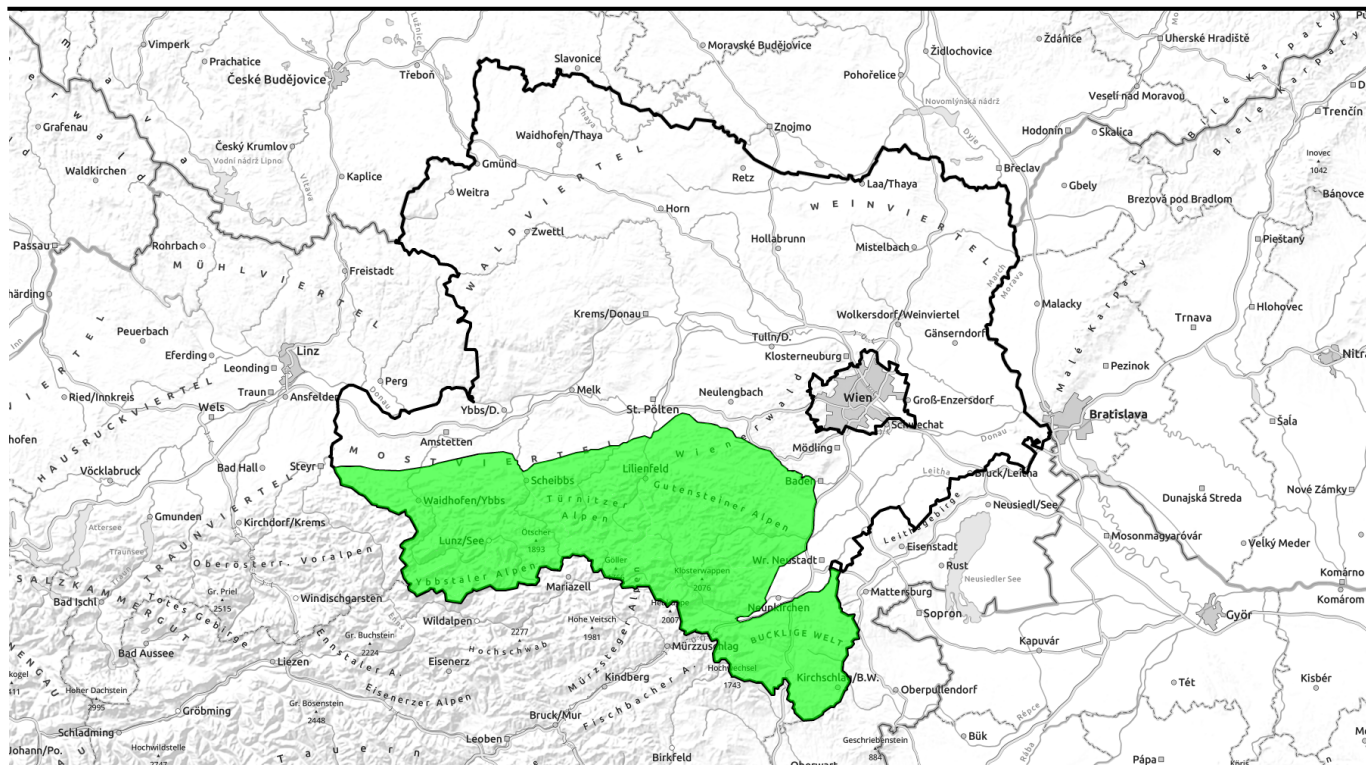

29.12.2020

Geringe Lawinengefahr bei unterdurchschnittlicher Schneelage.

Ybbstaler Alpen, Tuernitzer Alpen, Gutensteiner Alpen, Gippel - Goellergebiet, Rax - Schneeberggebiet, Semmering - Wechselgebiet

Avalanche problems

Danger ratings

Expositions

29.12.2020

Region report

Ybbstaler Alpen, Tuernitzer Alpen, Gutensteiner Alpen, Gippel - Goellergebiet, Rax - Schneeberggebiet, Semmering - Wechselgebiet

dünne und kleinräumige
Tribschneepakete

Snowpack structure

Weather

Outlook

Avalanche problems

Danger ratings

Expositions