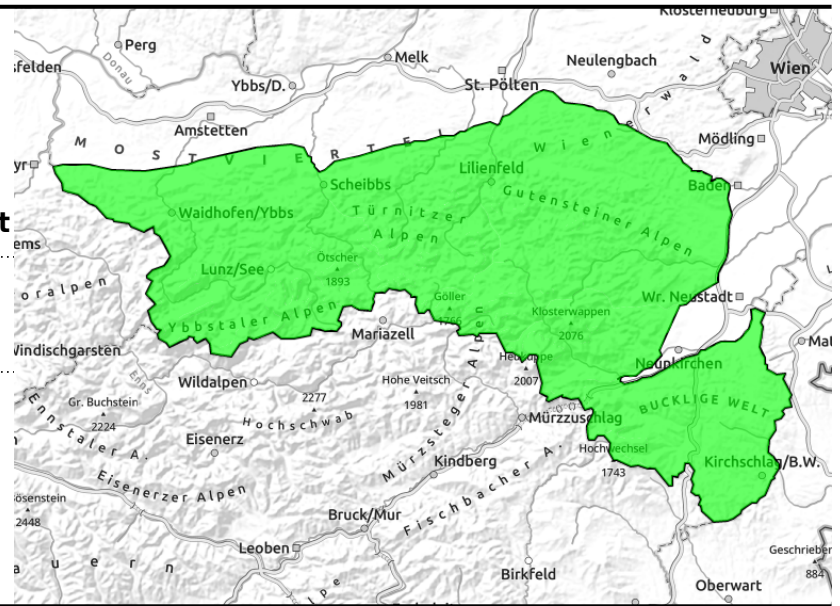

Es besteht geringe Lawinengefahr.

Ybbstaler Alpen, Tuernitzer Alpen,
Gutensteiner Alpen, Rax -
Schneeberggebiet, Semmering -
Wechselgebiet, Gippel - Goellergebiet

Avalanche problems

Danger ratings

Expositions

28.12.2020

Region report

**Ybbstaler Alpen, Tuernitzer Alpen,
Gutensteiner Alpen, Rax -
Schneeberggebiet, Semmering -
Wechselgebiet, Gippel - Goellergebiet**

dünne und kleinräumige
Triebschneepakete

Snowpack structure