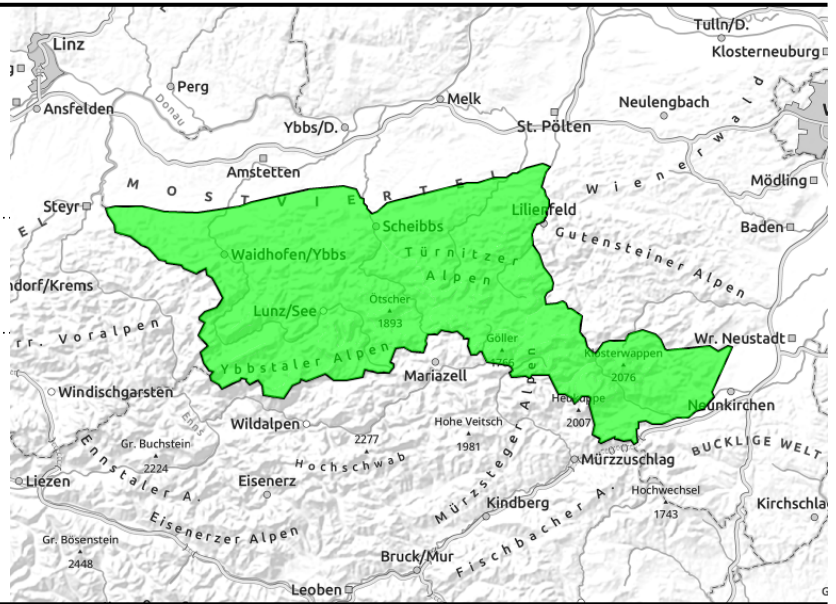

## Stellenweise besteht geringe Lawinengefahr.

Ybbstaler Alpen, Tuerntitzer Alpen,  
Gippel - Goellergebiet, Rax -  
Schneeberggebiet

### Danger ratings

### Expositions

# Region report

Ybbstaler Alpen, Türnitzer Alpen,  
Gippel - Goellergebiet, Rax -  
Schneeberggebiet

dünne, kammnahe  
Triebschneelinsen