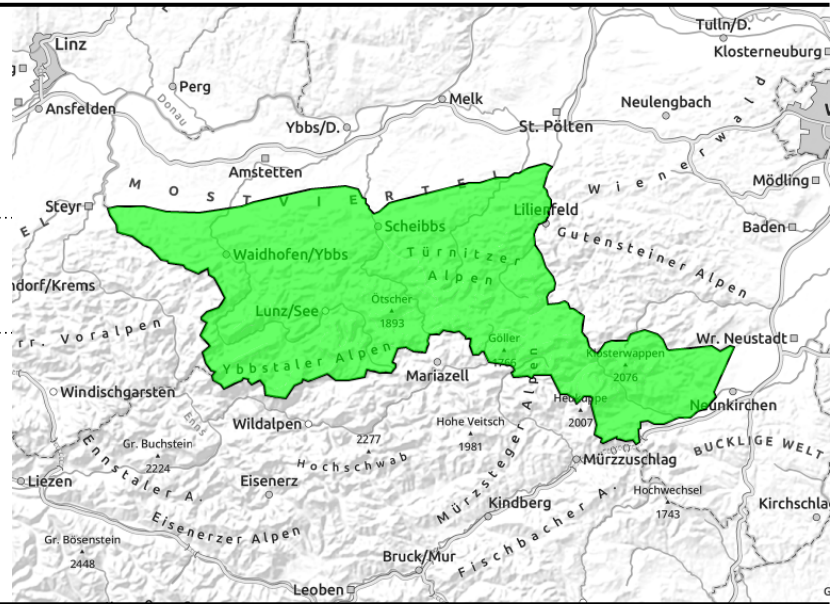

Stellenweise herrscht geringe Lawinengefahr.

Gipfel - Goellergebiet, Rax -
Schneeberggebiet, Ybbstaler Alpen,
Tuernitzer Alpen

Avalanche problems

Danger ratings

Expositions

Region report

Gippel - Goellergebiet, Rax -
Schneeberggebiet, Ybbstaler Alpen,
Tuernitzer Alpen

oberhalb der Waldgrenze

Snowpack structure

Weather

Outlook

Avalanche problems

Danger ratings

Expositions