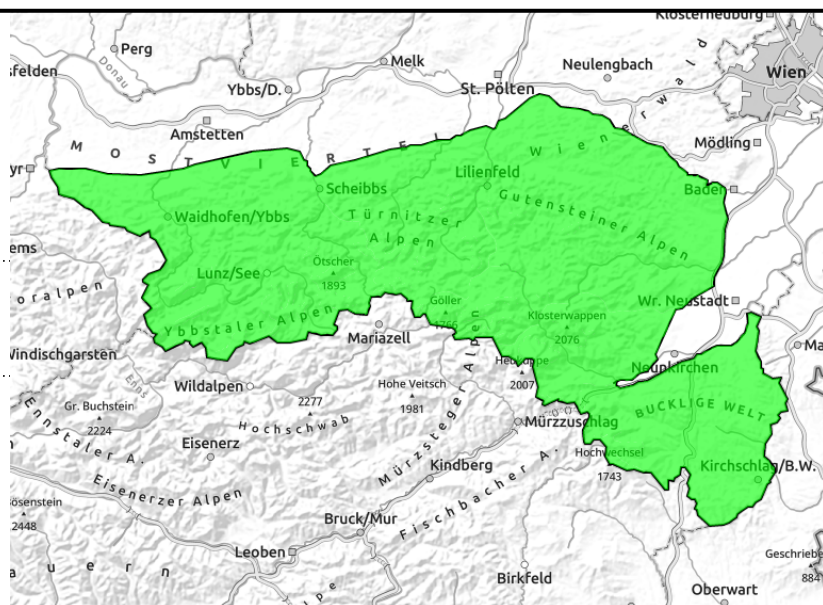

Aufgrund der aktuellen Schneesituation gibt es noch keinen Lawinenbericht - Infos zu Wetter und Schneelage gibt es unter Aktuelles

Semmering - Wechselgebiet, Rax -
Schneeberggebiet, Gippel -
Goellergebiet, Ybbstaler Alpen,
Tuernitzer Alpen, Gutensteiner Alpen

Lawinprobleme

Gefahrenstufen

Exposition

Regionsbericht

**Semmering - Wechselgebiet, Rax -
Schneeberggebiet, Gippel -
Goellergebiet, Ybbstaler Alpen,
Tuernitzer Alpen, Gutensteiner Alpen**

**Aufgrund der aktuellen Schneesituation gibt es noch keinen
Lawinenbericht**

Schneedeckenaufbau

Wetter

Tendenz

Lawinenprobleme

Gefahrenstufen

Exposition