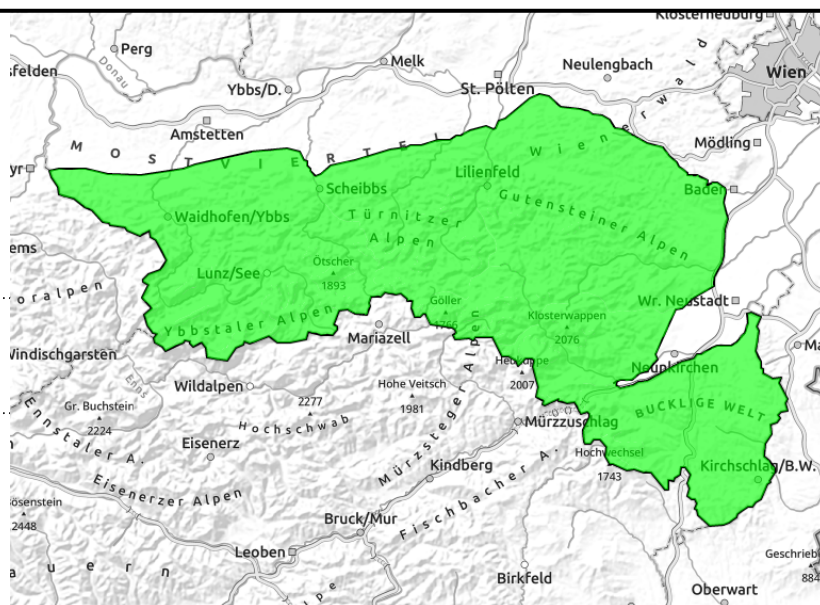

### Gefahrenstufen

### Exposition

## Regionsbericht

**Ybbstaler Alpen, Tuernitzer Alpen,  
Gutensteiner Alpen, Gippel -  
Goellergebiet, Rax -  
Schneeberggebiet, Semmering -  
Wechselgebiet**

**Aufgrund der aktuellen Schneesituation gibt es noch keinen  
Lawinenbericht**