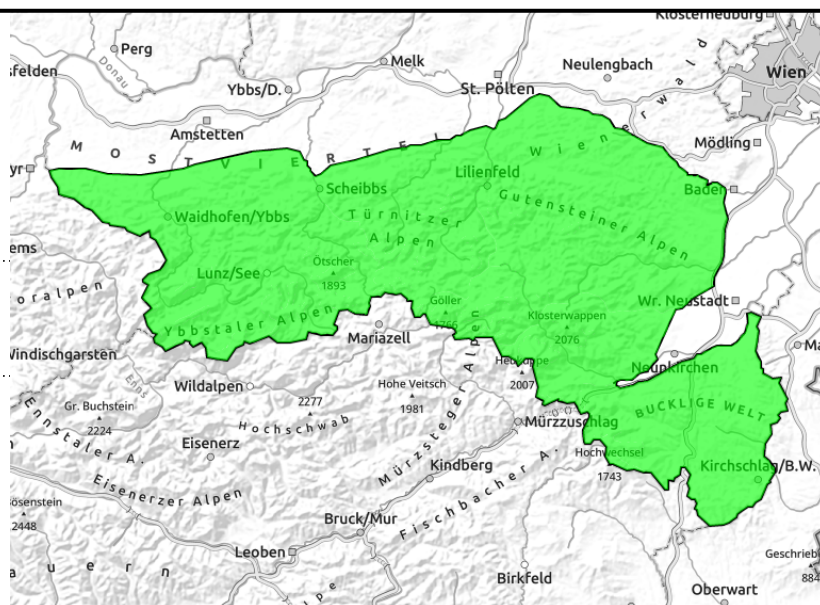

Aufgrund der aktuellen Schneesituation gibt es noch keinen Lawinenbericht - Infos zu Wetter und Schneelage gibt es unter Aktuelles

Ybbstaler Alpen, Tuernitzer Alpen,
Gipfel - Goellergebiet, Gutensteiner
Alpen, Rax - Schneeberggebiet,
Semmering - Wechselgebiet

Lawinprobleme

Gefahrenstufen

Exposition

Regionsbericht

**Ybbstaler Alpen, Tuernitzer Alpen,
Gippel - Goellergebiet, Gutensteiner
Alpen, Rax - Schneeberggebiet,
Semmering - Wechselgebiet**

**Aufgrund der aktuellen Schneesituation gibt es noch keinen
Lawinenbericht**

Schneedeckenaufbau

Wetter

Tendenz

Lawinenprobleme

Gefahrenstufen

Exposition